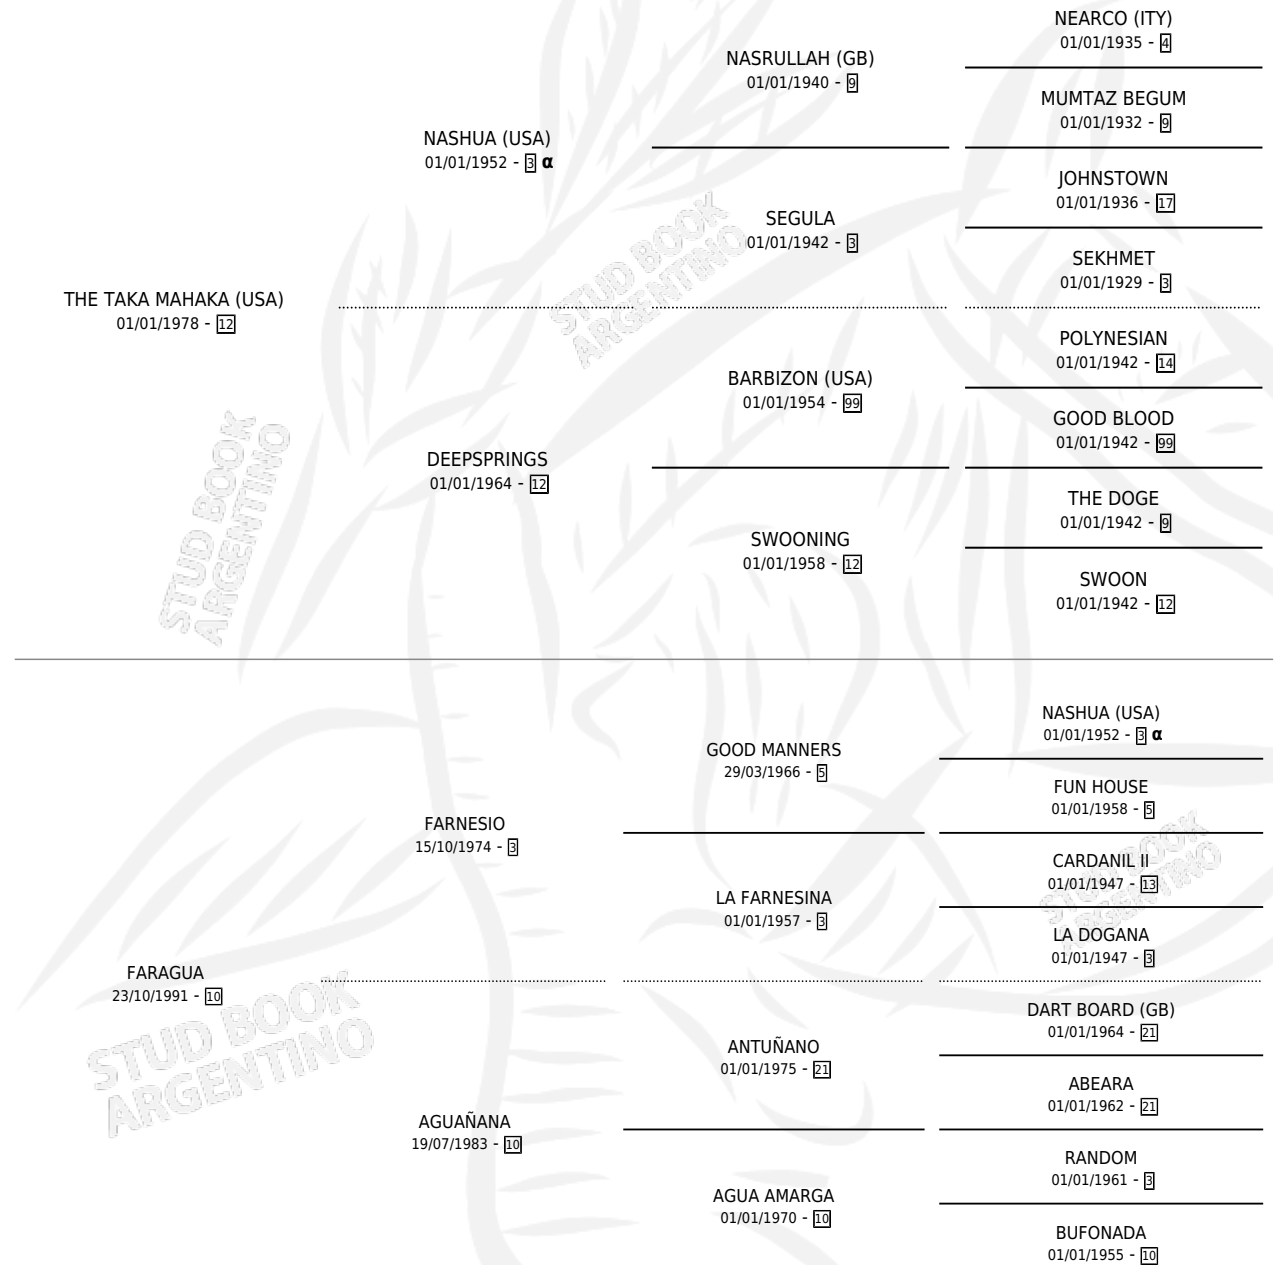

TAKA IDOLO

por THE TAKA MAHAKA (USA) y FARAGUA por FARNESIO

Argentina · Macho · Zaino · SP · 07/10/1997
Familia 10-e · Volumen 36

ESTADO

TIPIFICACIÓN SANGUÍNEA	✓
TIPIFICACIÓN POR ADN	X
PASAPORTE	X
IDENTIFICACIÓN POR MICROCHIP	X
REPRODUCTOR	X

Lugar de nacimiento: Don Miguel Angel

Criador: Don Miguel Angel

PEDIGREE

INBREEDING : α

CAMPAÑA

Solo carreras oficiales de Argentina

POR EDAD

EDAD	CC	1°	2°	3°	4°	5°	NP	CLC	CLG	CLCG1	CLGG1	IMPORTE	GANANCIA / CC
4 AÑOS	2	0	0	0	0	0	2	0	0	0	0	\$0	\$0
TOTALES	2	0	0	0	0	0	2	0	0	0	0	\$0	\$0
%		0.0%	0.0%	0.0%	0.0%	0.0%	100%	0.0%	0.0%	0.0%	0.0%		

CARRERAS

FECHA	E	HIP.	N°	O	DIST.	PREMIO	CAT.	PISTA	JOCKEY	CABALLERIZA CUIDADOR	POS.	IMPORTE	PAGO
03/12/2001	4	ARG	10	6	1000	LE SANCY	ALW	ARENA	HAHN GONZALO	LEONARDO-DANIELA (V**T*) DUARTE LORENZO ROQUE	7	\$0	31.30
28/10/2001	4	SIS	9	10	1100	SEMILLETA 1985	ALW	ARENA	HAHN GONZALO	DON SALVADOR (V**T*) DUARTE LORENZO ROQUE	10	\$0	4.05