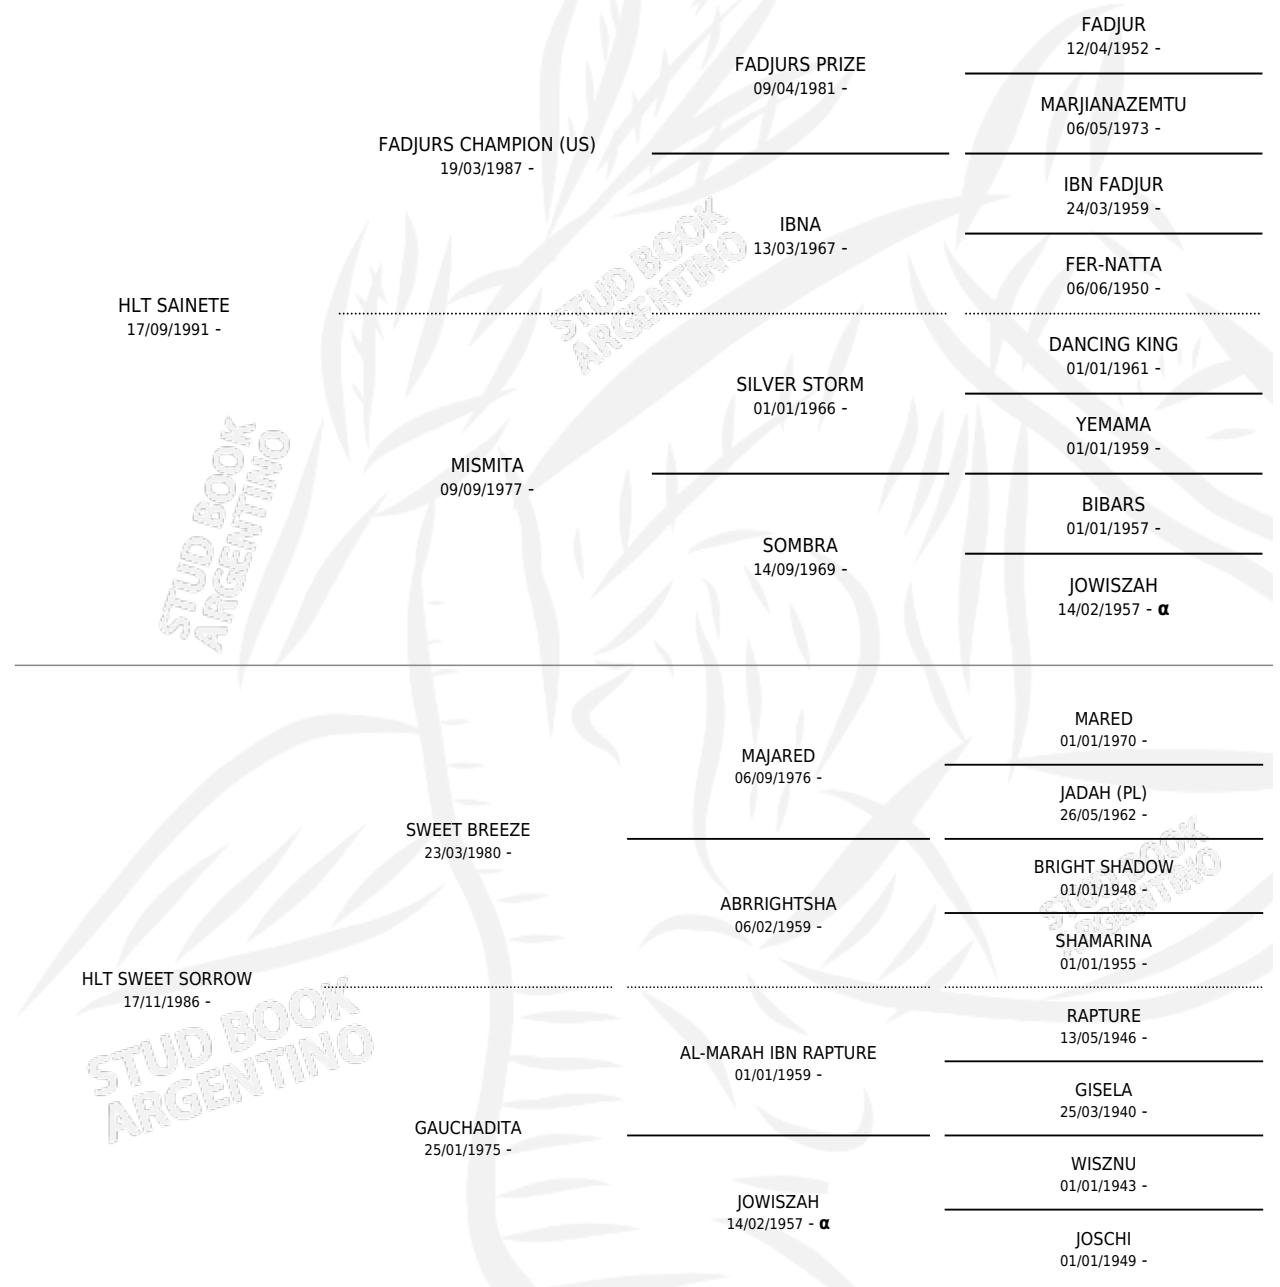

HLT ACERTIJO

PEDIGREE

por HLT SAINETE y HLT SWEET SORROW por SWEET BREEZE

INBREEDING : α

Argentina · Macho · Tordillo · AP · 24/10/1997
Familia · Volumen 36

ESTADO

TIPIFICACIÓN SANGUÍNEA	✓
TIPIFICACIÓN POR ADN	X
PASAPORTE	X
IDENTIFICACIÓN POR MICROCHIP	X
REPRODUCTOR	X

Lugar de nacimiento: Los Toros
Criador: Los Toros

HLT ACERTIJO

Datos oficiales del Stud Book Argentino

Documento generado el 14/05/2026

studbook.org.ar