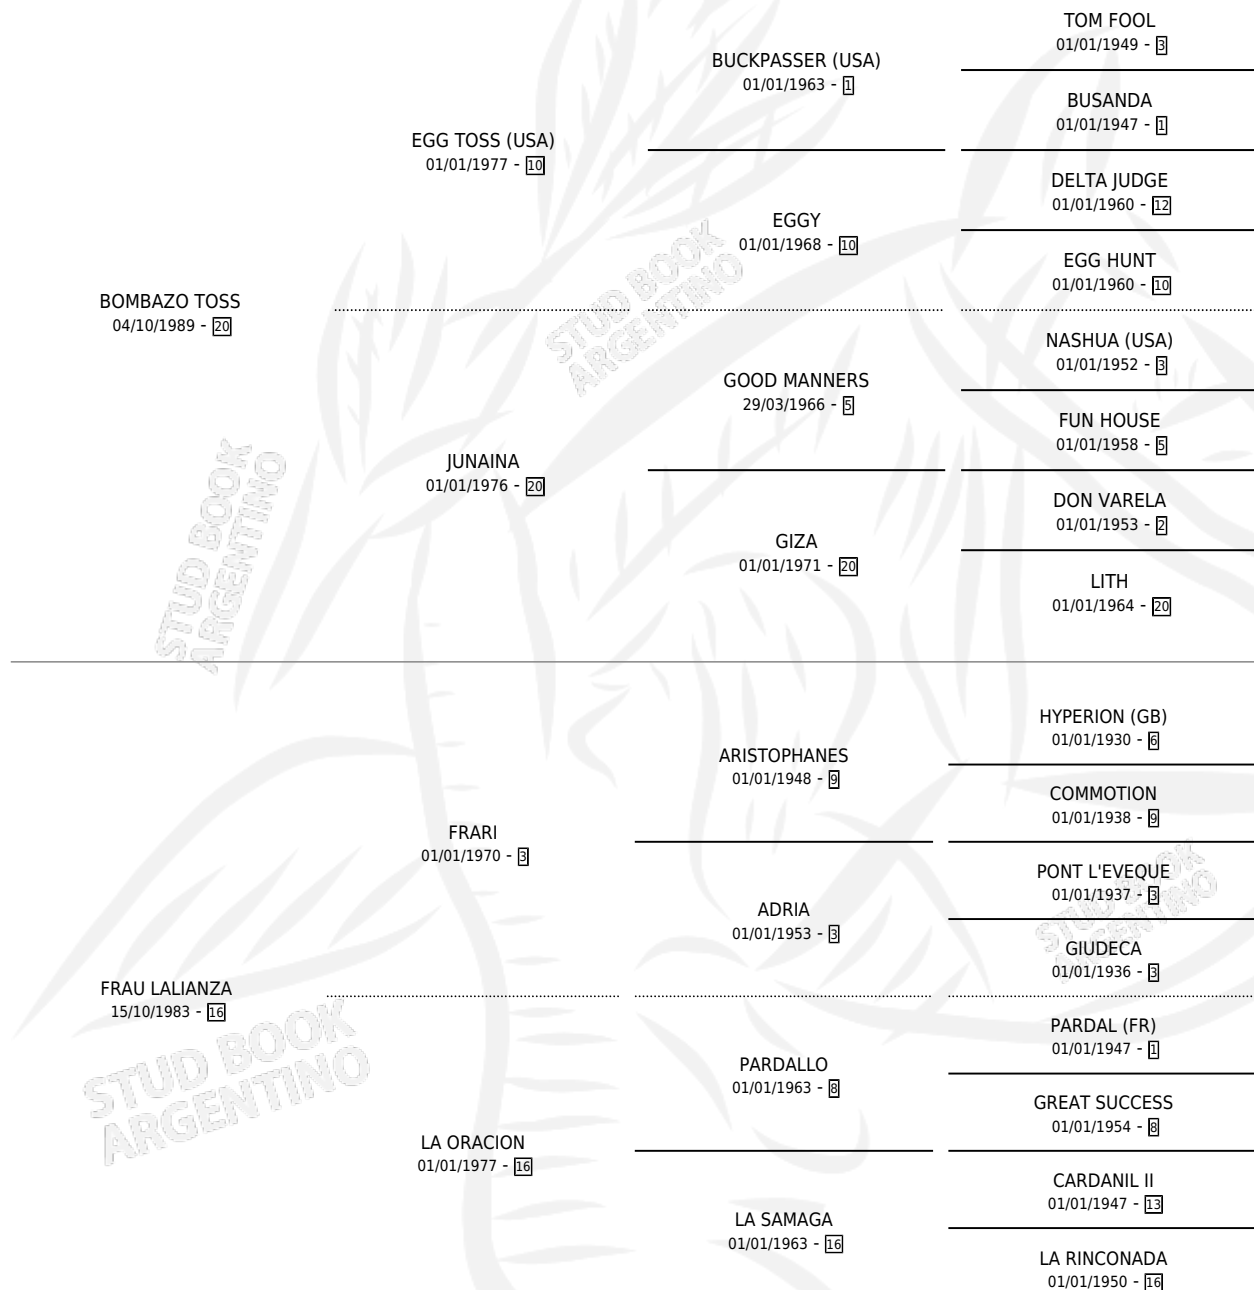

EL GRAN ATILA

por **BOMBAZO TOSS** y **FRAU LALIANZA** por **FRARI**

Argentina · Macho · Alazan · SP · 23/10/1997
Familia 16-e · Volumen 36

ESTADO

TIPIFICACIÓN SANGUÍNEA	✓
TIPIFICACIÓN POR ADN	X
PASAPORTE	X
IDENTIFICACIÓN POR MICROCHIP	X
REPRODUCTOR	X

Lugar de nacimiento: La Quebrada

Criador: Sin dato

PEDIGREE

EL GRAN ATILA

Datos oficiales del Stud Book Argentino

Documento generado el 15/05/2026

studbook.org.ar