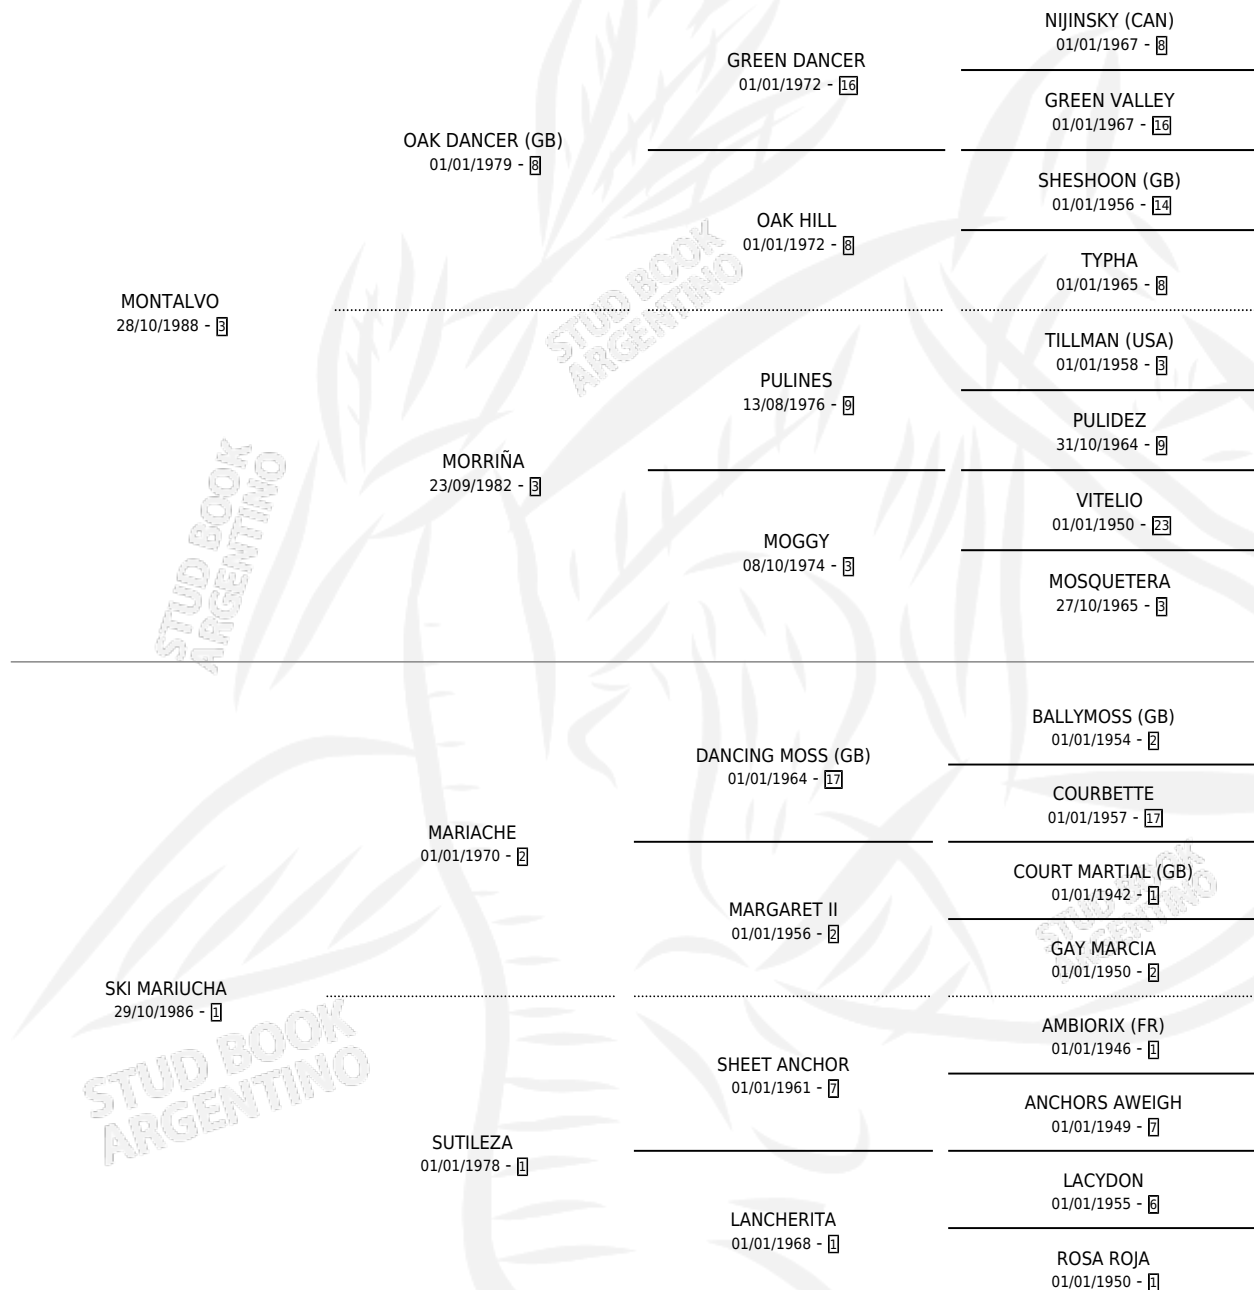

MONITA

por MONTALVO y SKI MARIUCHA por MARIACHE

Argentina · Hembra · Alazan · SP · 21/10/1997
Familia 1-s · Volumen 36

ESTADO

TIPIFICACIÓN SANGUÍNEA	✓
TIPIFICACIÓN POR ADN	✓
PASAPORTE	X
IDENTIFICACIÓN POR MICROCHIP	X
REPRODUCTOR	✓

Lugar de nacimiento: R.c.b.

Criador: R.c.b.

~

HIJOS

	MACHOS	HEMBRAS
1 NACIERON	1	0
1 CORRIERON	1	0

SIN ACTUACIONES

PEDIGREE