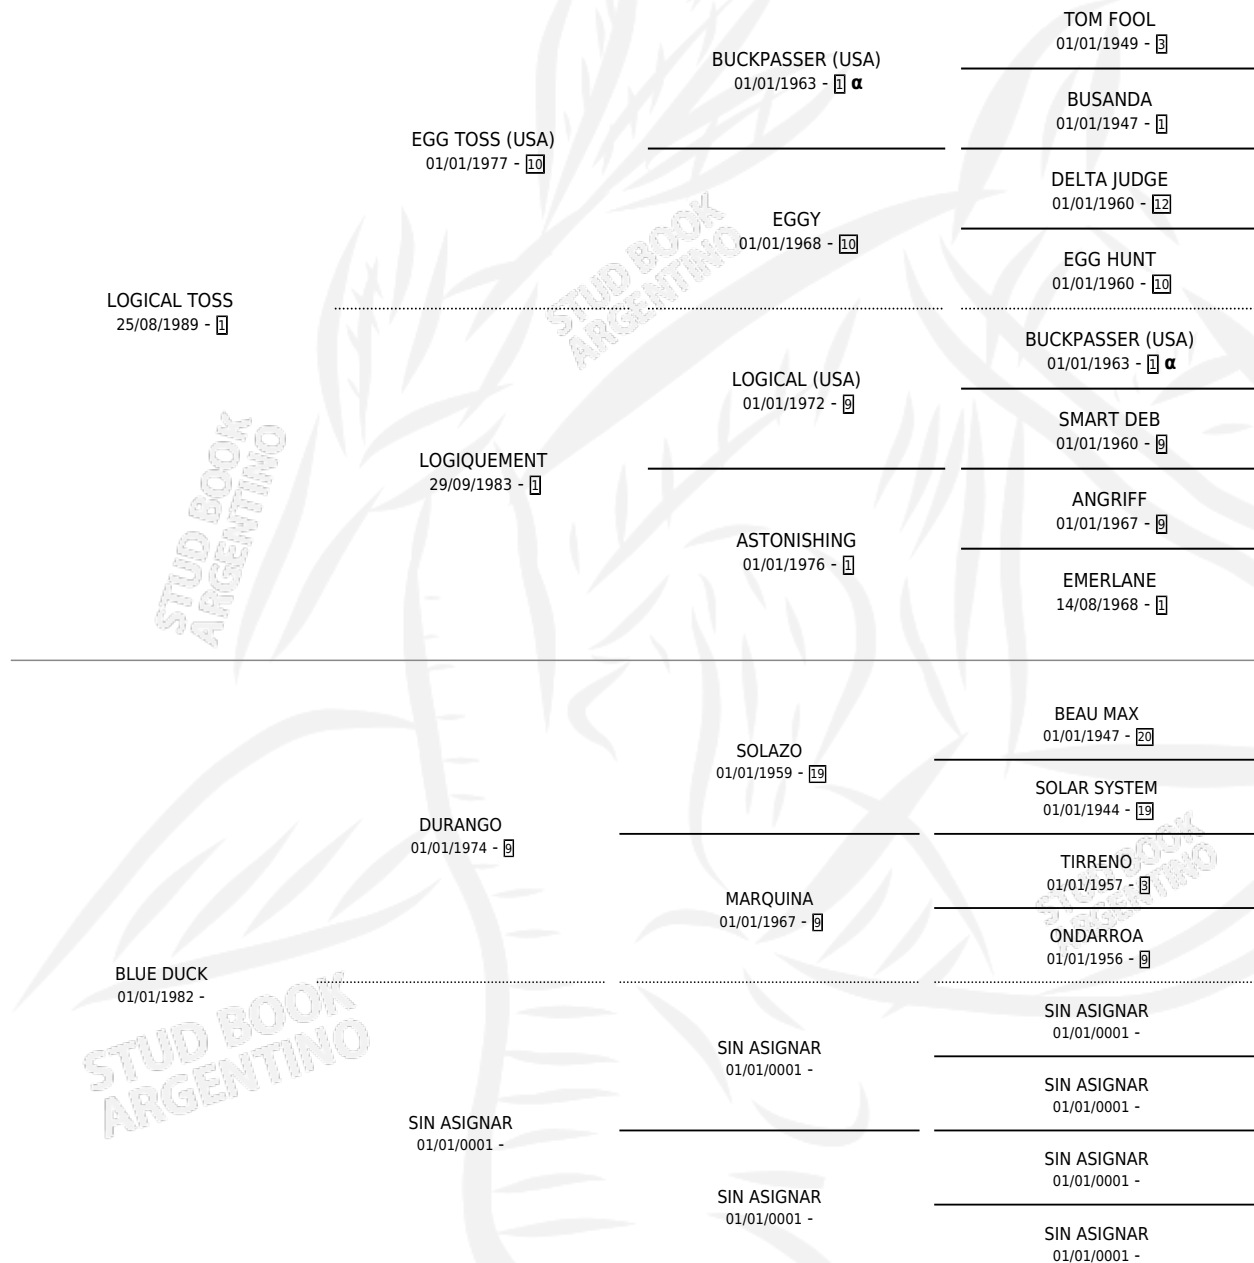

TOSS A DUCKY

por LOGICAL TOSS y BLUE DUCK por DURANGO

Argentina · Hembra · Zaino · SP · 09/10/1997
Familia · Volumen 36

ESTADO

TIPIFICACIÓN SANGUÍNEA	✓
TIPIFICACIÓN POR ADN	X
PASAPORTE	X
IDENTIFICACIÓN POR MICROCHIP	X
REPRODUCTOR	X

Lugar de nacimiento: Harvey
Criador: James Lorena

PEDIGREE

INBREEDING : α

TOSS A DUCKY

Datos oficiales del Stud Book Argentino

Documento generado el 14/05/2026

studbook.org.ar