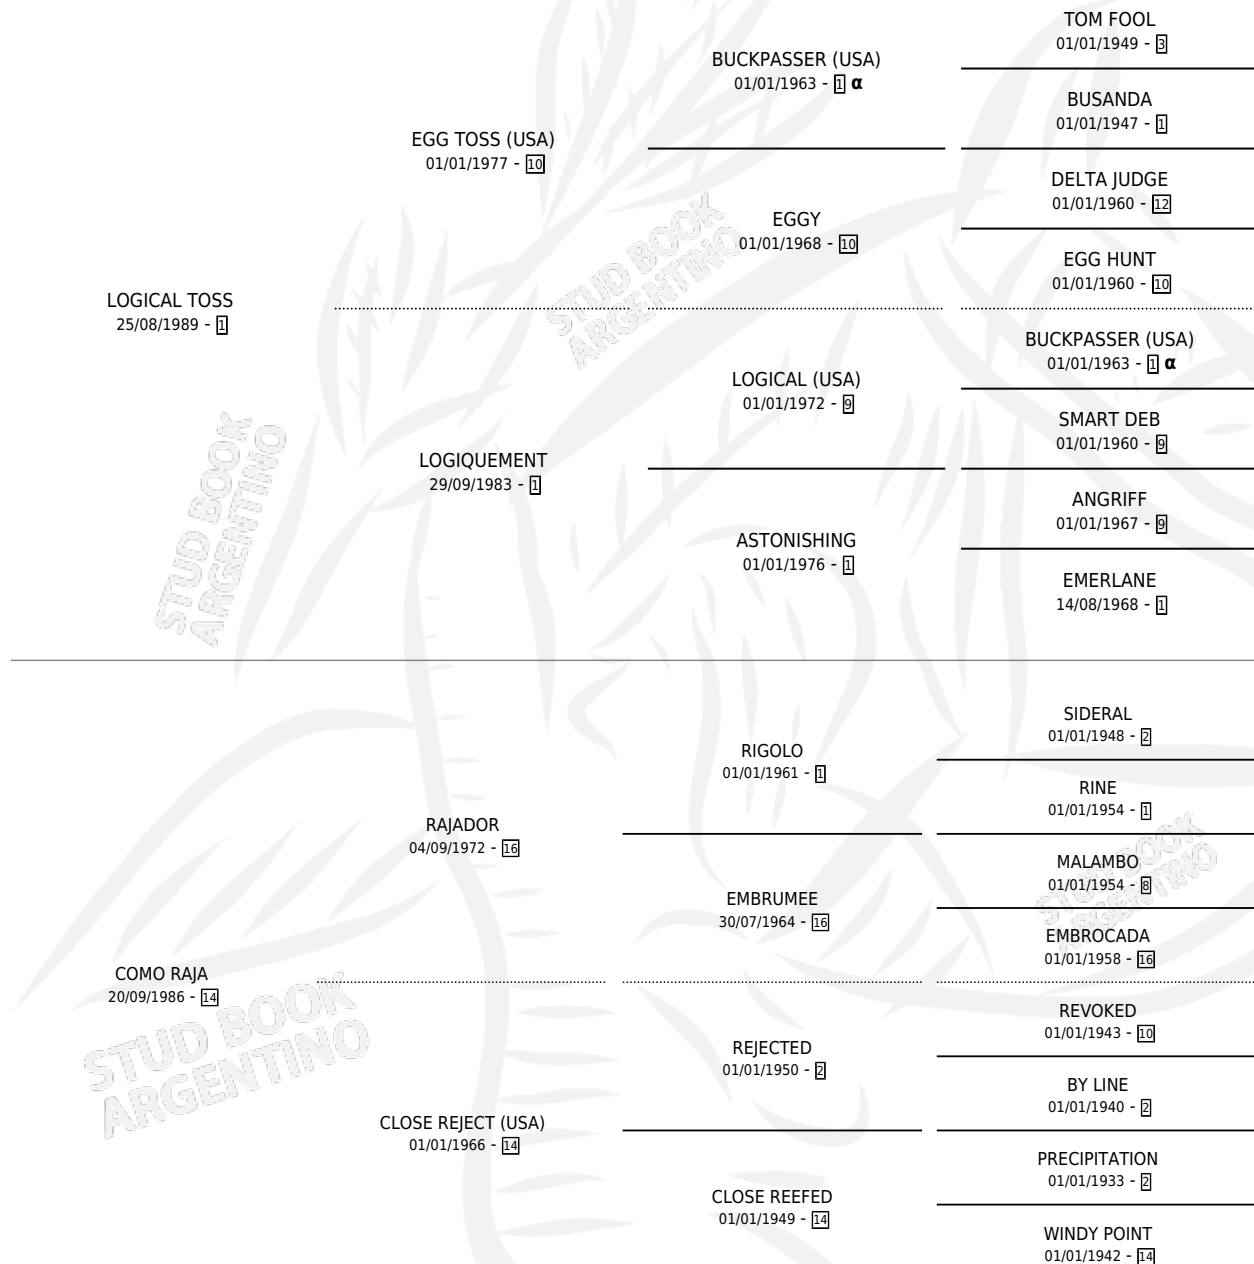

TOSS A COMA

por LOGICAL TOSS y COMO RAJA por RAJADOR

Argentina · Hembra · Zaino · SP · 15/10/1997
Familia 14 · Volumen 36

ESTADO

TIPIFICACIÓN SANGUÍNEA	✓
TIPIFICACIÓN POR ADN	X
PASAPORTE	X
IDENTIFICACIÓN POR MICROCHIP	X
REPRODUCTOR	X

Lugar de nacimiento: Harvey
Criador: James Lorena

PEDIGREE

INBREEDING : α

TOSS A COMA

Datos oficiales del Stud Book Argentino

Documento generado el 09/05/2026

studbook.org.ar