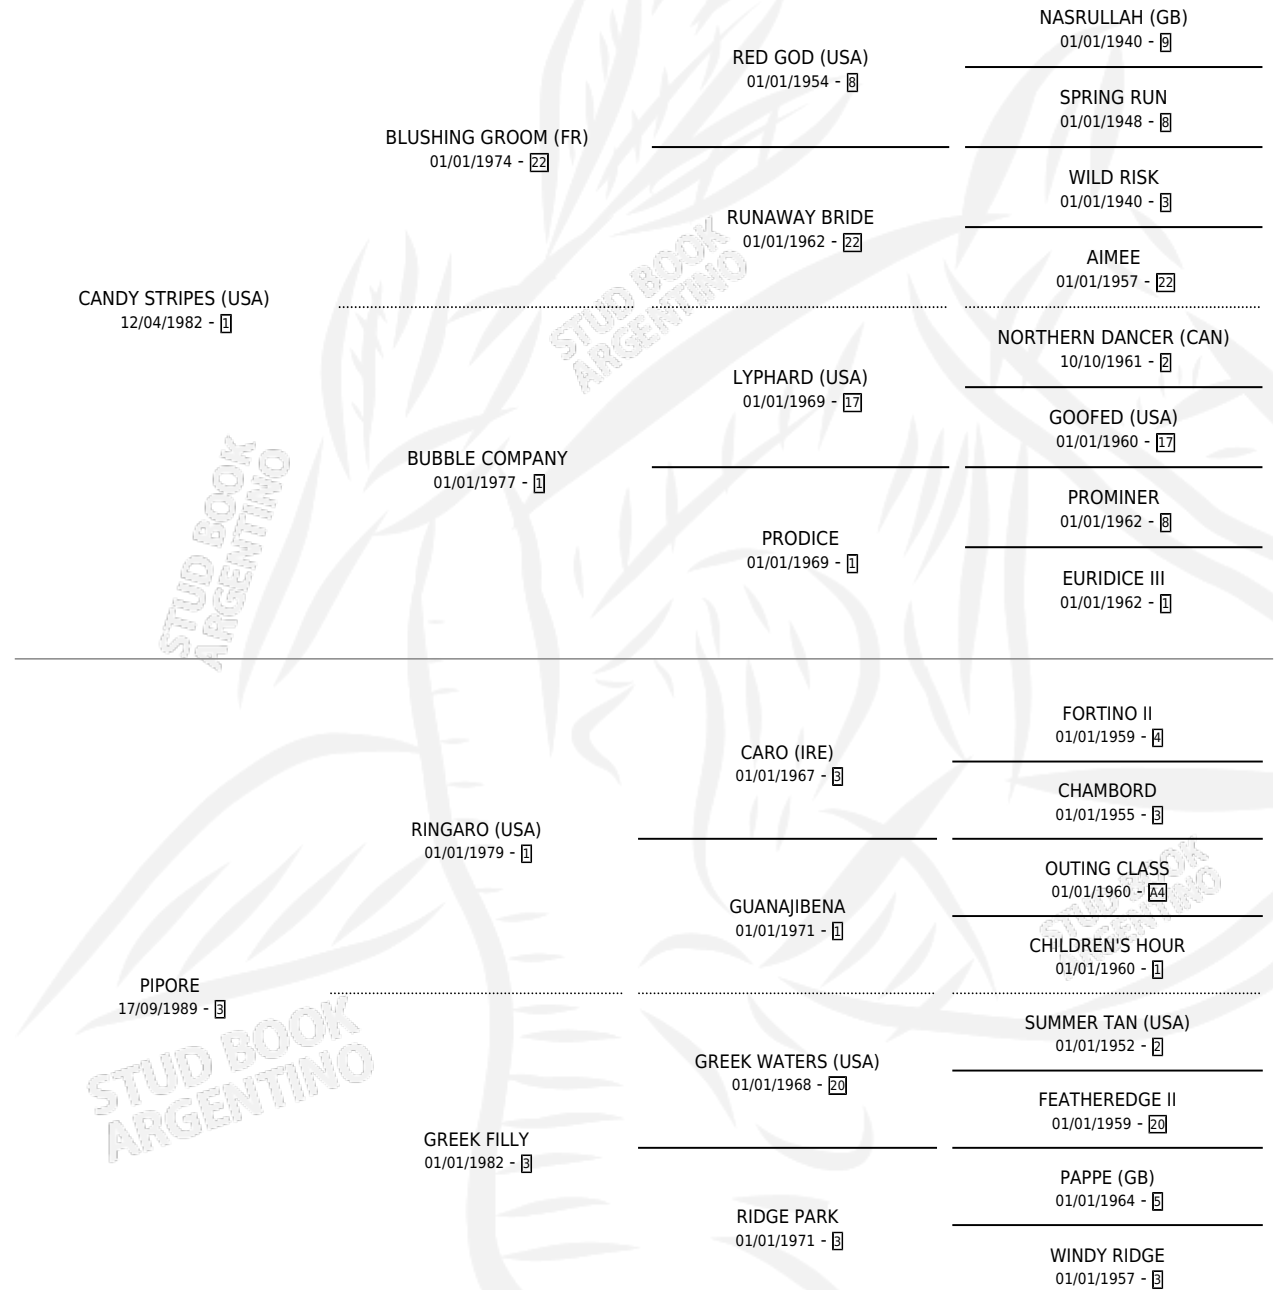

BUBBLE CARO

por **CANDY STRIPES (USA)** y **PIPORE** por **RINGARO (USA)**

Argentina · Macho · Tordillo · SP · 17/10/1997
Familia 3-i · Volumen 36

ESTADO

TIPIFICACIÓN SANGUÍNEA	✓
TIPIFICACIÓN POR ADN	✓
PASAPORTE	X
IDENTIFICACIÓN POR MICROCHIP	X
REPRODUCTOR	✓

Lugar de nacimiento: Abolengo

Criador: Sin dato

~

HIJOS

	MACHOS	HEMBRAS
18 NACIERON	9	9
8 CORRIERON	6	2
4 GANARON	4	0
0 GANADORES CL	0 GANADORES GR	0 GANADORES G1

PEDIGREE

~

CAMPAÑA