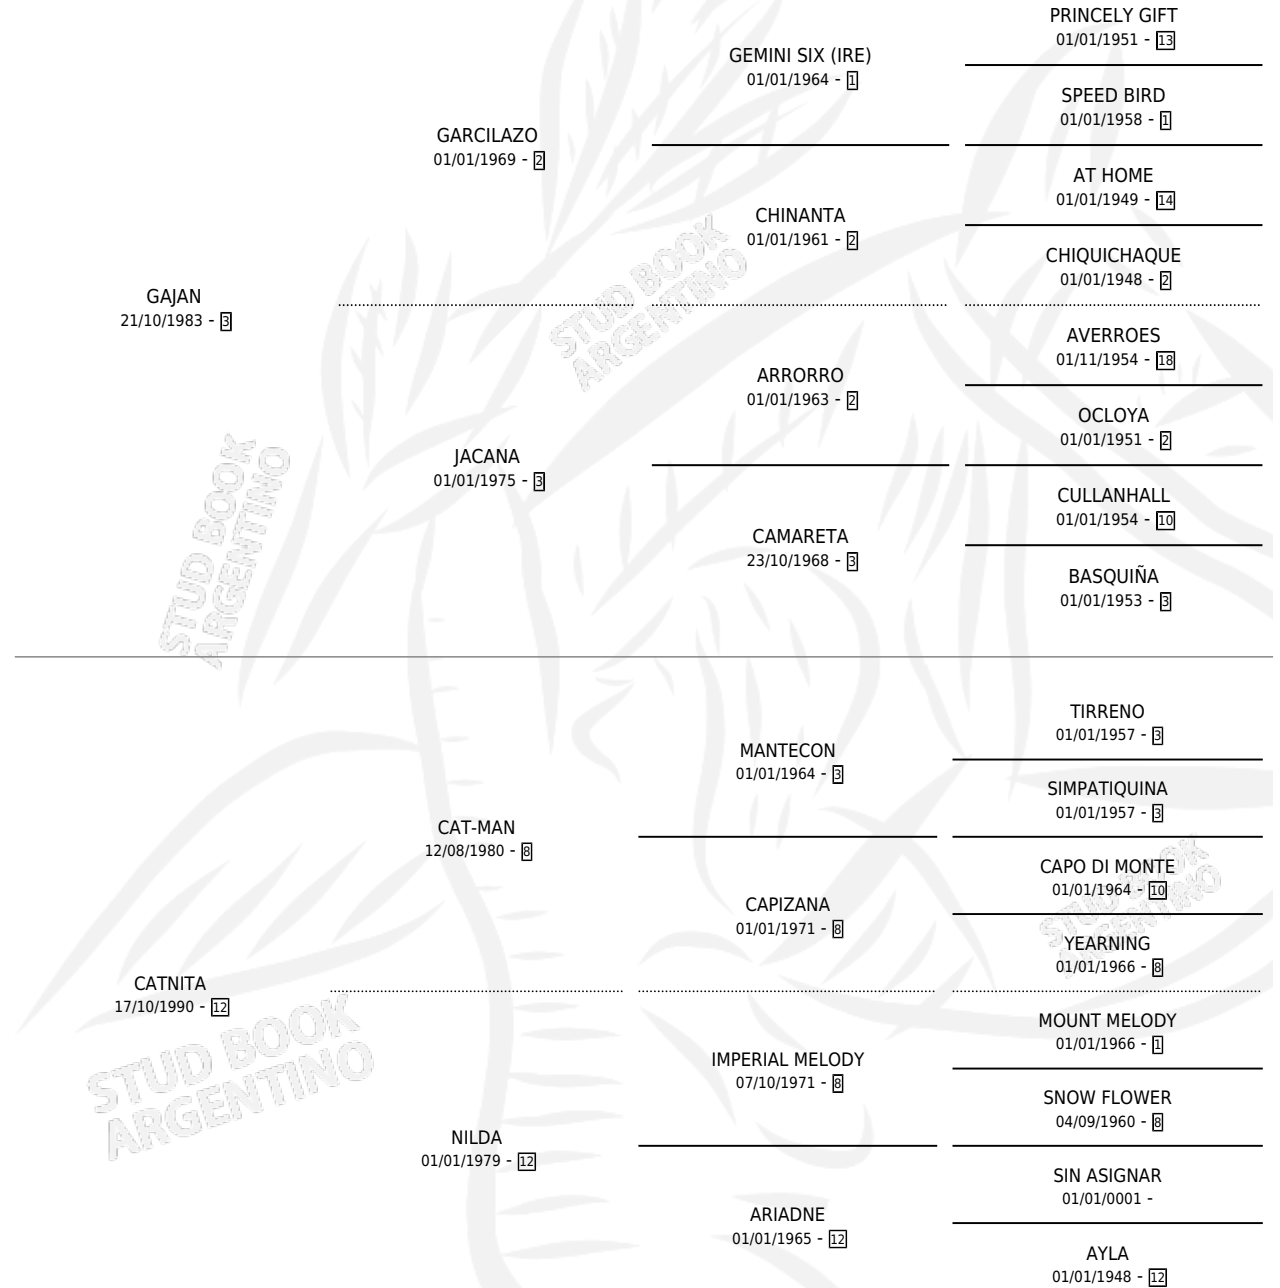

CAUSATIVO

por GAJAN y CATNITA por CAT-MAN

Argentina · Macho · Zaino · SP · 18/09/1997
Familia 12-b · Volumen 36

ESTADO

TIPIFICACIÓN SANGUÍNEA	✓
TIPIFICACIÓN POR ADN	X
PASAPORTE	X
IDENTIFICACIÓN POR MICROCHIP	X
REPRODUCTOR	X

Lugar de nacimiento: Aguas Buenas

Criador: Merlo Abel Agustin

PEDIGREE

CAMPAÑA

Solo carreras oficiales de Argentina

POR EDAD

EDAD	CC	1°	2°	3°	4°	5°	NP	CLC	CLG	CLCG1	CLGG1	IMPORTE	GANANCIA / CC
5 AÑOS	1	1	0	0	0	0	0	0	0	0	0	\$3,800	\$3,800
6 AÑOS	12	3	2	2	0	0	5	0	0	0	0	\$19,975	\$1,665
7 AÑOS	1	0	0	0	0	0	1	0	0	0	0	\$0	\$0
TOTALES	14	4	2	2	0	0	6	0	0	0	0	\$23,775	\$1,698
%		28.6%	14.3%	14.3%	0.0%	0.0%	42.9%	0.0%	0.0%	0.0%	0.0%		