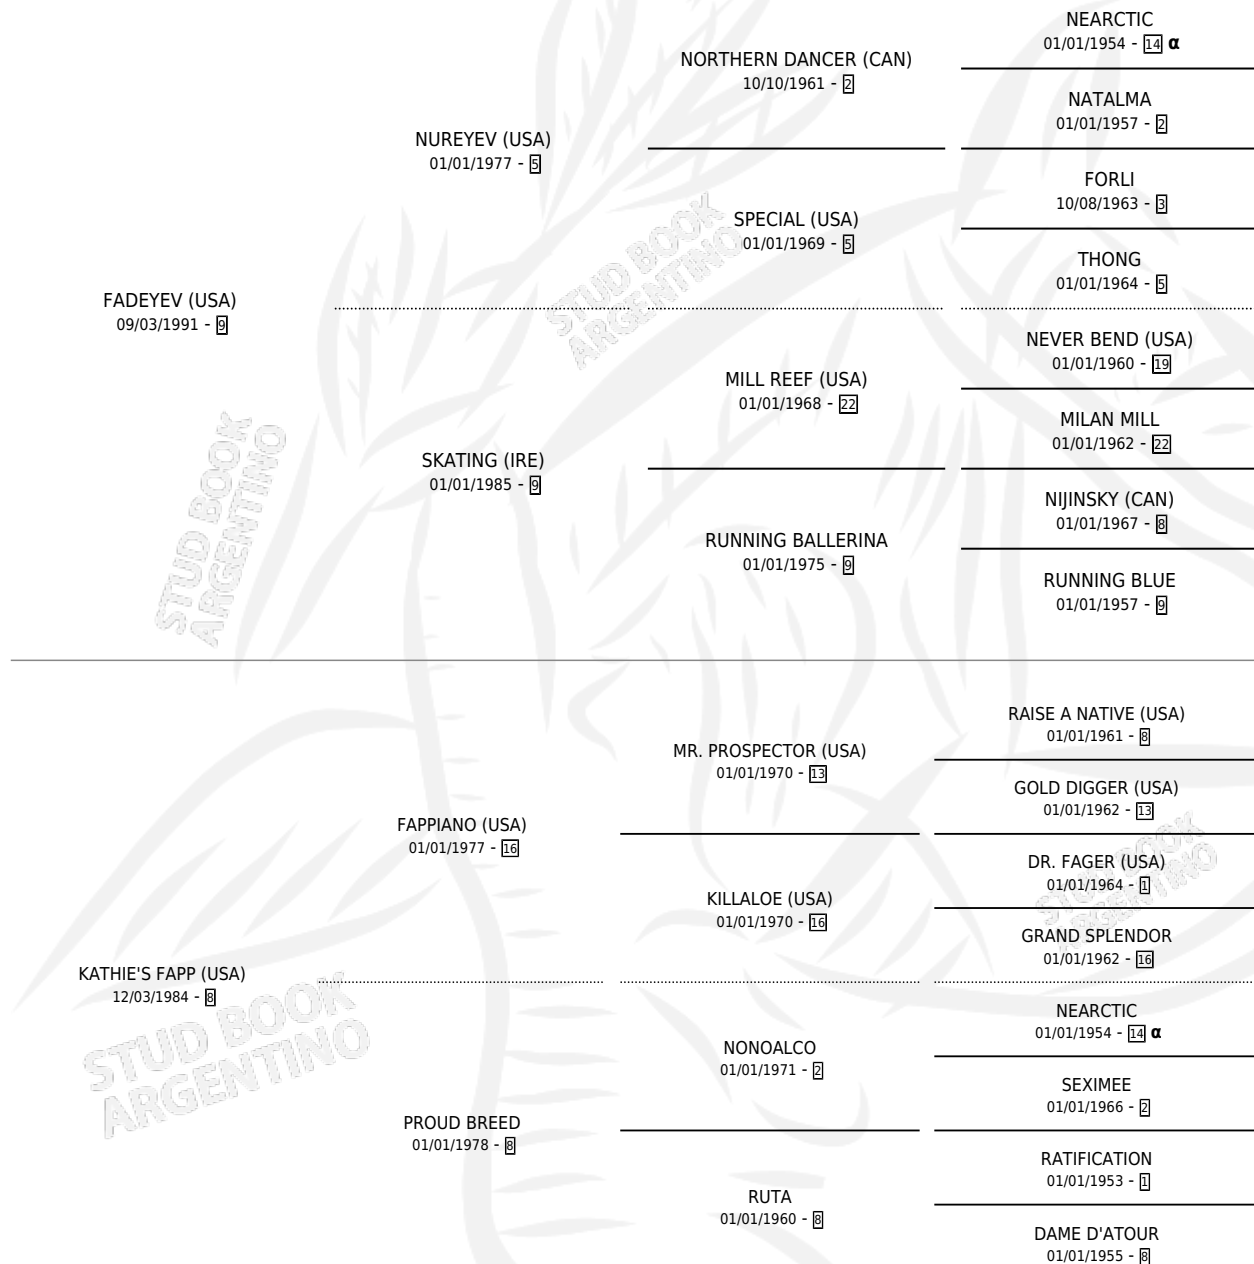

KAPOUGA

por FADEYEV (USA) y KATHIE'S FAPP (USA) por
FAPPIANO (USA)

Argentina · Hembra · Zaino Doradillo · SP · 13/10/1997
Familia 8-c · Volumen 36

ESTADO

TIPIFICACIÓN SANGUÍNEA	✓
TIPIFICACIÓN POR ADN	X
PASAPORTE	X
IDENTIFICACIÓN POR MICROCHIP	X
REPRODUCTOR	X

Lugar de nacimiento: De La Pomme
Criador: De La Pomme

PEDIGREE

INBREEDING : α