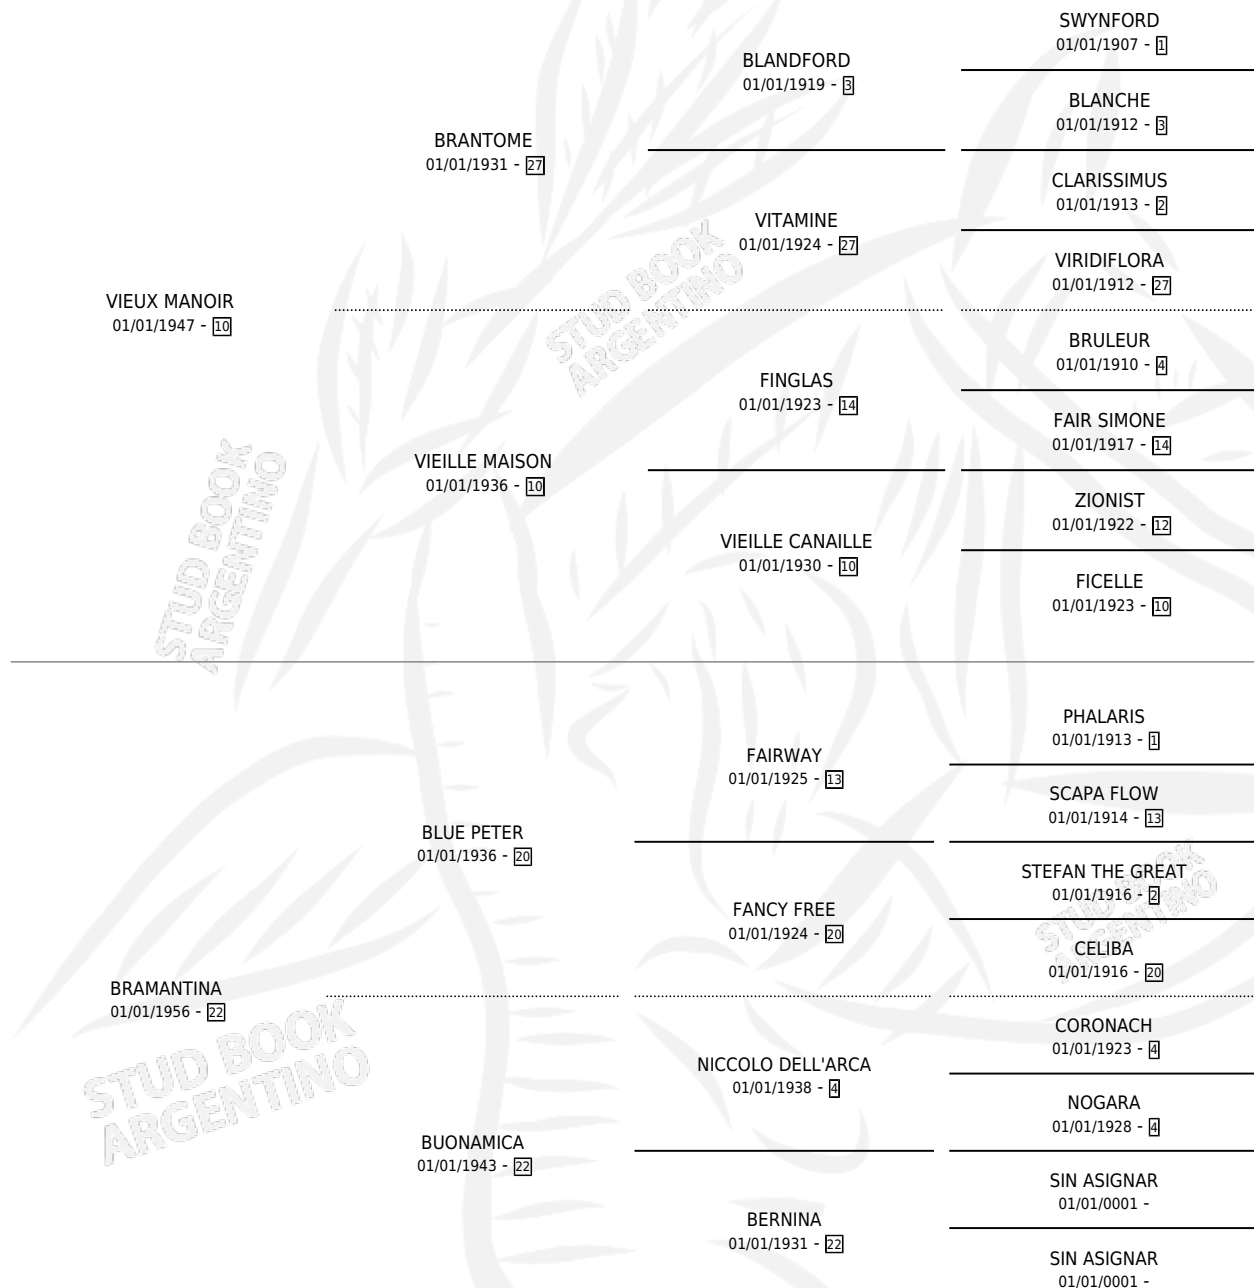

BASILEUS

por VIEUX MANOIR y BRAMANTINA por BLUE PETER

Argentina · Macho · Alazan · SP · 01/01/1968
Familia 22 · Volumen 26

ESTADO

TIPIFICACIÓN SANGUÍNEA	X
TIPIFICACIÓN POR ADN	X
PASAPORTE	X
IDENTIFICACIÓN POR MICROCHIP	X
REPRODUCTOR	✓

Lugar de nacimiento: Campo particular

Criador: Sin dato

~

HIJOS

	MACHOS	HEMBRAS
19 NACIERON	7	12
9 CORRIERON	6	3
9 GANARON	6	3

1	1	0
GANADORES CL	GANADORES GR	GANADORES G1

PEDIGREE

SERVICIOS PADRILLO