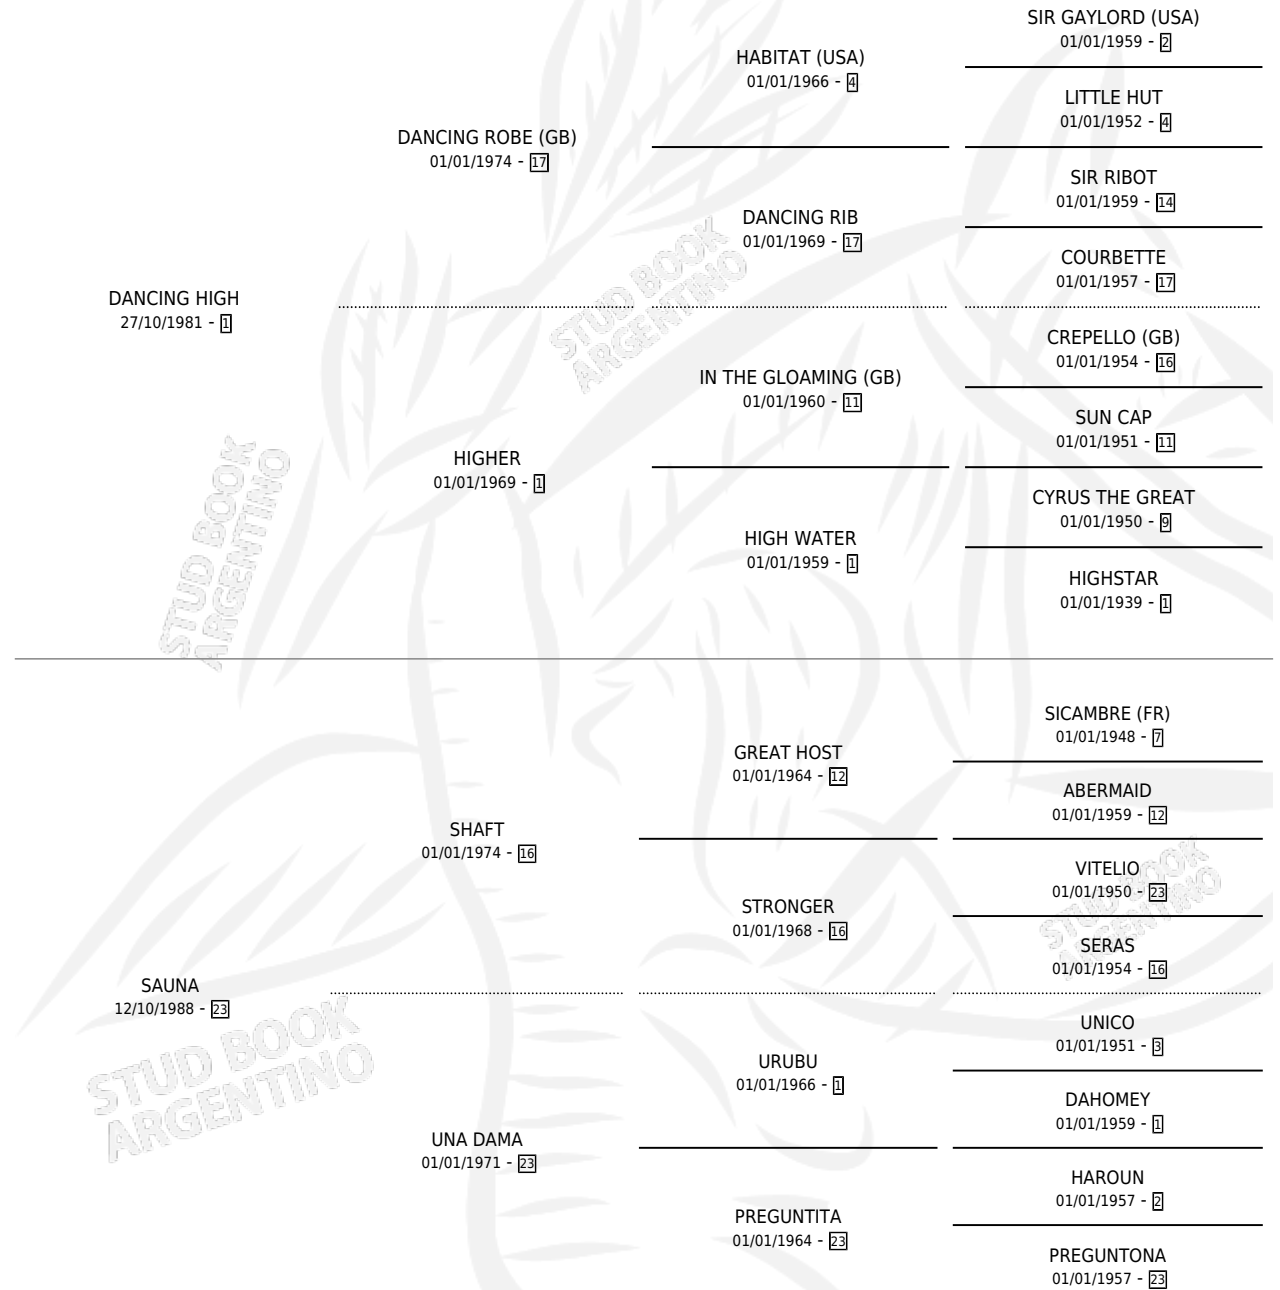

CHALERO

por **DANCING HIGH** y **SAUNA** por **SHAFT**

Argentina · Macho · Alazan · SP · 25/09/1997
Familia 23-a · Volumen 36

ESTADO

TIPIFICACIÓN SANGUÍNEA	X
TIPIFICACIÓN POR ADN	X
PASAPORTE	X
IDENTIFICACIÓN POR MICROCHIP	X
REPRODUCTOR	X

Lugar de nacimiento: Don Manuel

Criador: Sin dato

PEDIGREE

CHALERO

Datos oficiales del Stud Book Argentino

Documento generado el 28/04/2026

studbook.org.ar