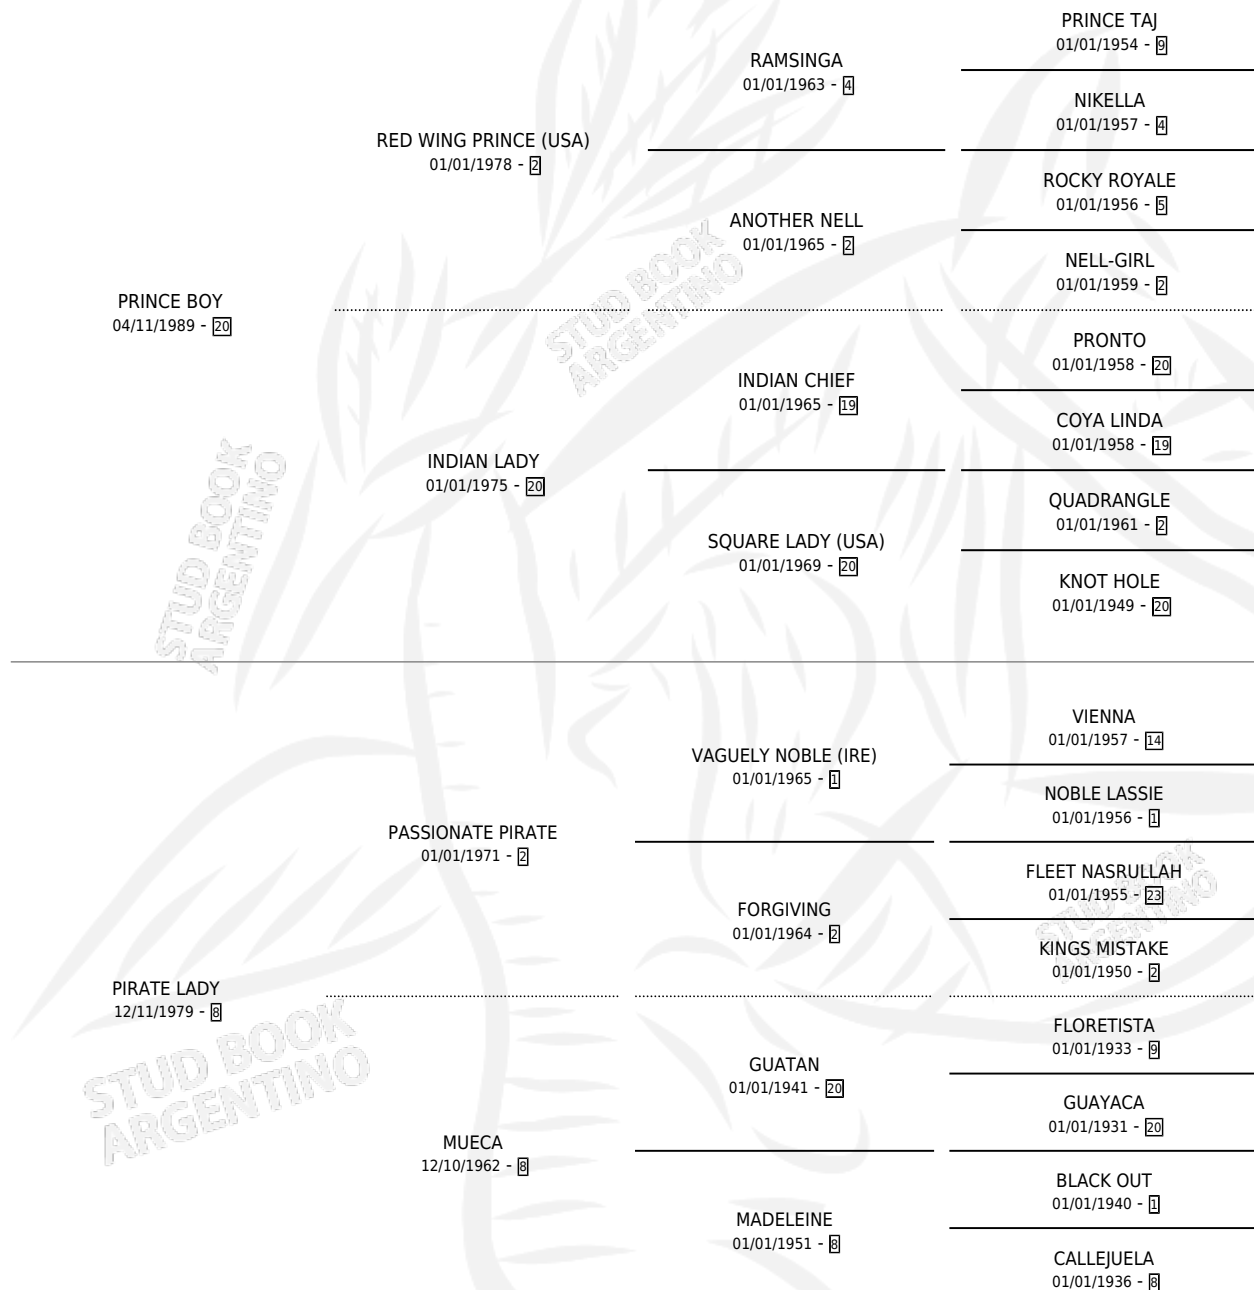

APASIONADA SOY

por PRINCE BOY y PIRATE LADY por PASSIONATE PIRATE

Argentina · Hembra · Alazan · SP · 27/09/1997
Familia 8-f · Volumen 36

ESTADO

TIPIFICACIÓN SANGUÍNEA	✓
TIPIFICACIÓN POR ADN	✓
PASAPORTE	X
IDENTIFICACIÓN POR MICROCHIP	X
REPRODUCTOR	✓

Lugar de nacimiento: San Jose del Socorro

Criador: Sin dato

~

HIJOS

	MACHOS	HEMBRAS
7 NACIERON	4	3
5 CORRIERON	2	3
3 GANARON	1	2
0 GANADORES CL	0 GANADORES GR	0 GANADORES G1

PEDIGREE

CAMPAÑA

Solo carreras oficiales de Argentina