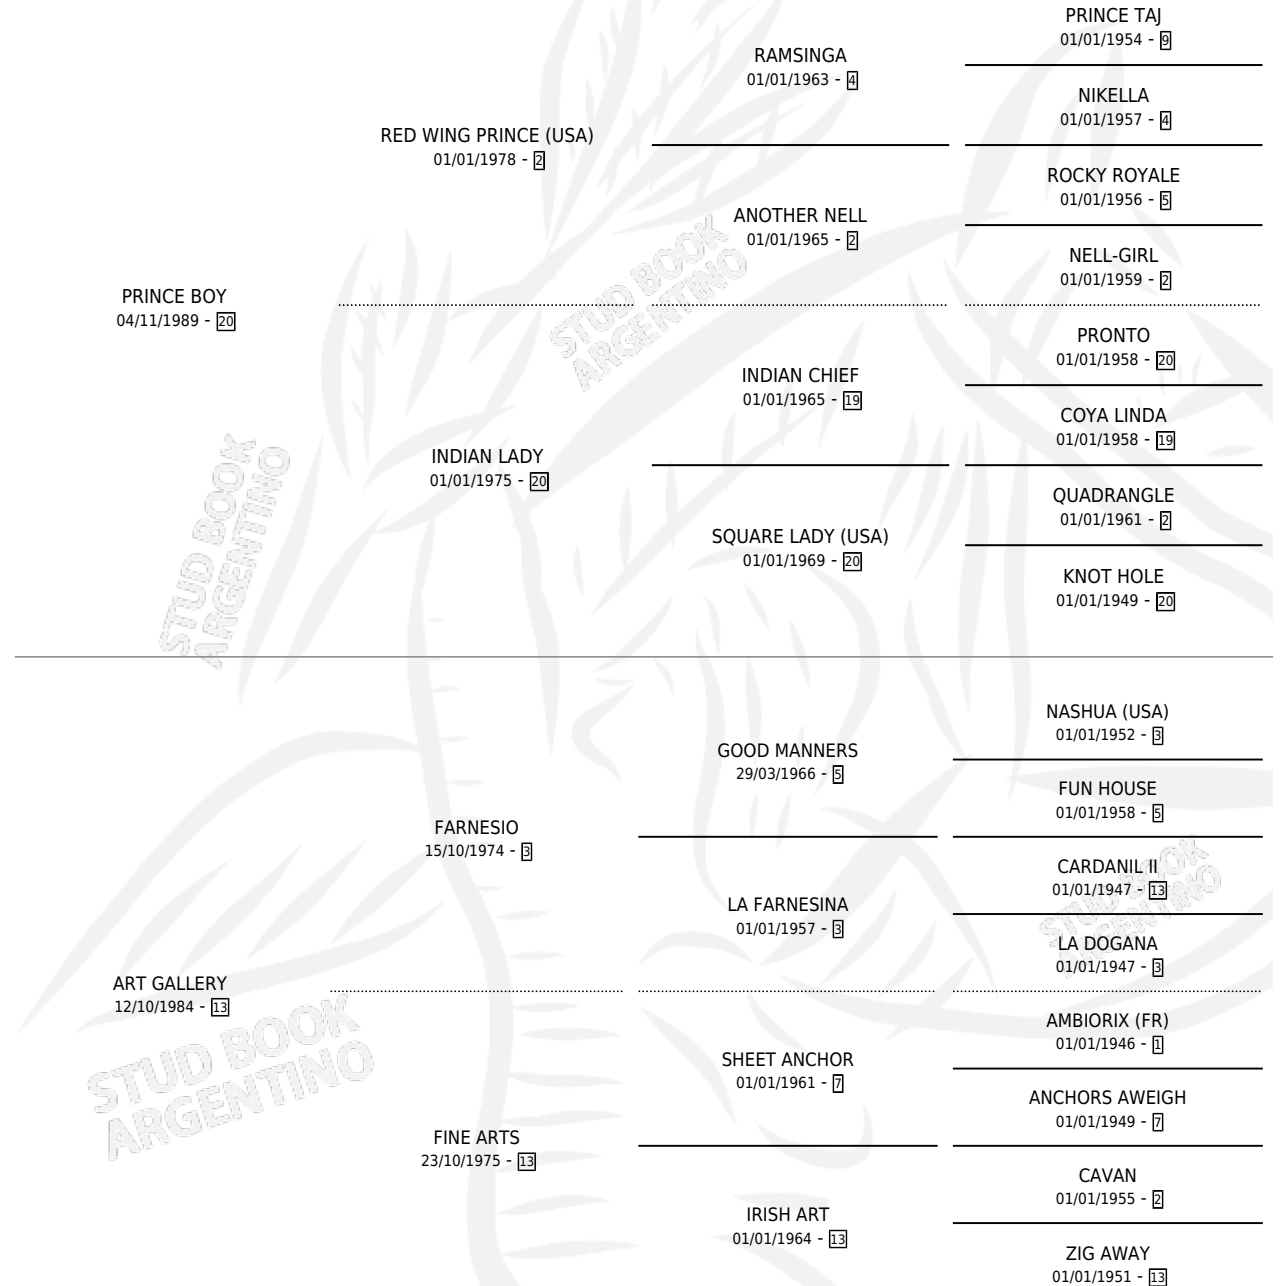

MY LOVER BOY

por PRINCE BOY y ART GALLERY por FARNESIO

Argentina · Macho · Zaino · SP · 08/10/1997
Familia 13 · Volumen 36

ESTADO

TIPIFICACIÓN SANGUÍNEA	✓
TIPIFICACIÓN POR ADN	X
PASAPORTE	X
IDENTIFICACIÓN POR MICROCHIP	X
REPRODUCTOR	X

Lugar de nacimiento: San Jose del Socorro

Criador: Sin dato

PEDIGREE

CAMPAÑA

Solo carreras oficiales de Argentina

POR EDAD

EDAD	CC	1°	2°	3°	4°	5°	NP	CLC	CLG	CLCG1	CLGG1	IMPORTE	GANANCIA / CC
3 AÑOS	2	0	0	0	0	0	2	0	0	0	0	\$0	\$0
5 AÑOS	2	0	0	0	0	0	2	0	0	0	0	\$0	\$0
TOTALES	4	0	0	0	0	0	4	0	0	0	0	\$0	\$0
%		0.0%	0.0%	0.0%	0.0%	0.0%	100%	0.0%	0.0%	0.0%	0.0%		