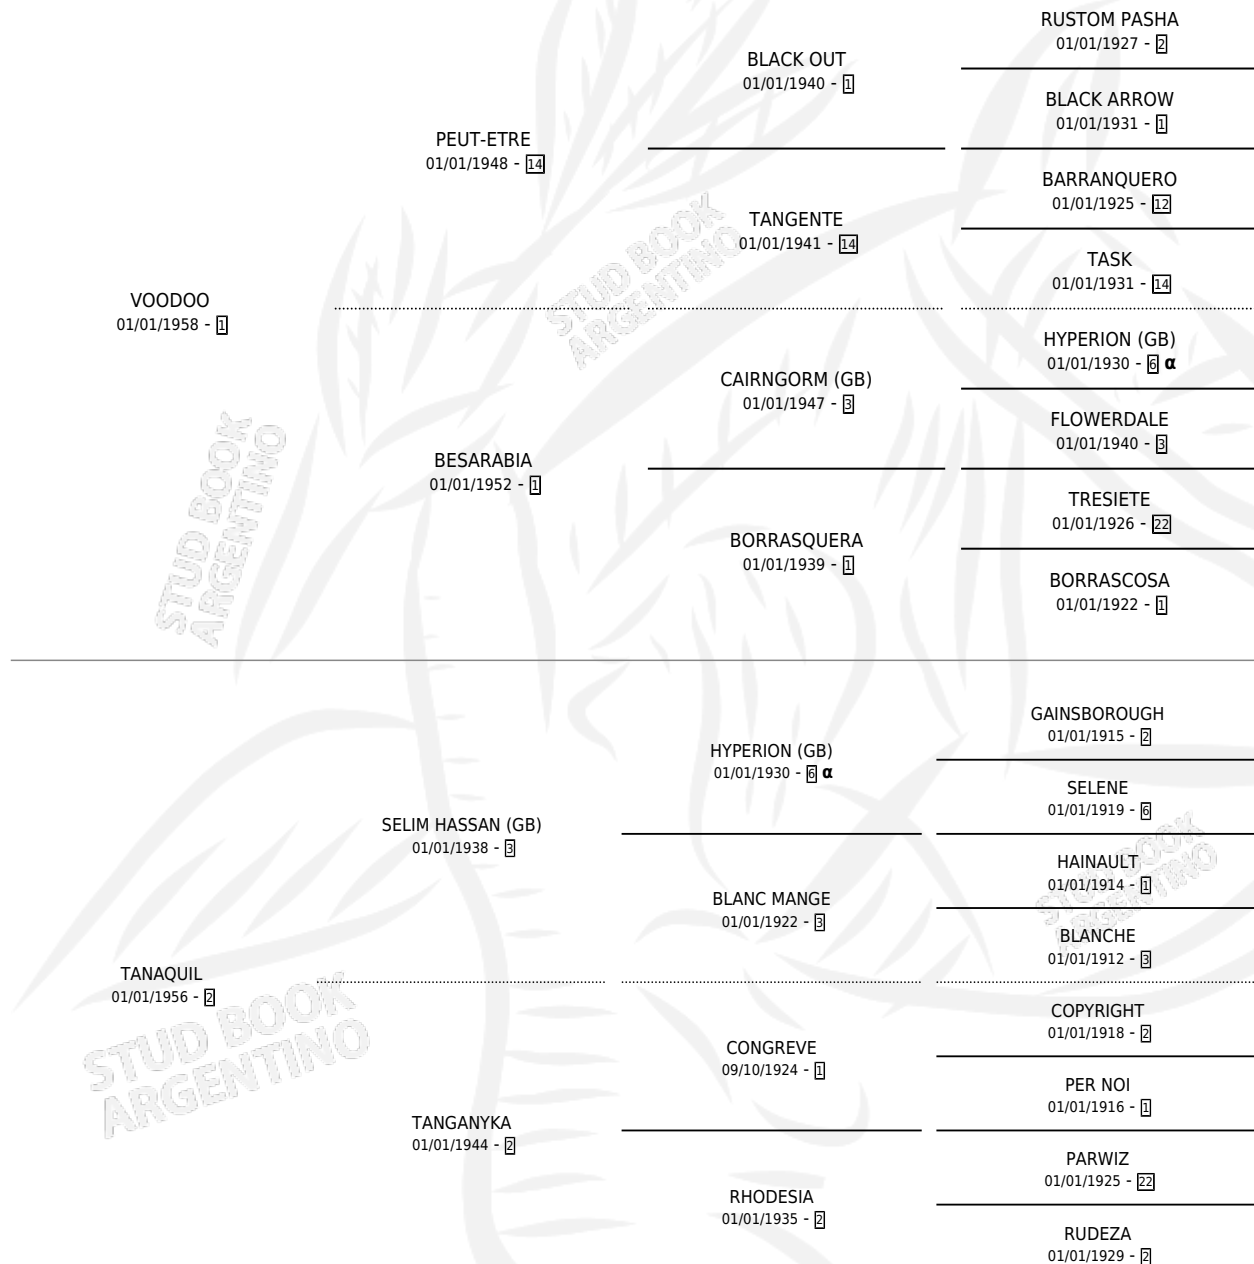

TAN LINDA

por **VOODOO** y **TANAQUIL** por **SELIM HASSAN (GB)**

PEDIGREE

Argentina · Hembra · Zaino · SP · 01/01/1973
Familia 2-a · Volumen 28

ESTADO

TIPIFICACIÓN SANGUÍNEA	X
TIPIFICACIÓN POR ADN	X
PASAPORTE	X
IDENTIFICACIÓN POR MICROCHIP	X
REPRODUCTOR	✓

Lugar de nacimiento: Campo particular
Criador: Abolengo

~

HIJOS

	MACHOS	HEMBRAS
7 NACIERON	4	3
6 CORRIERON	4	2
5 GANARON	3	2
0 GANADORES CL	0 GANADORES GR	0 GANADORES G1

INBREEDING : α

S

cimientos 3 / Efectividad 30.00%

PADRILLO	PRODUCTO	CRIADOR	1ER SERVICIO	ÚLTIMO SERVICIO
CAPO MAXIMO	∅		17/10/1992	01/12/1992
TAN LINDA	∅		17/09/1991	28/10/1991
Datos oficiales del Stud Book Argentino	∅		23/08/1990	23/11/1990
FARNESIO	∅		09/09/1989	22/11/1989
TOUGH CRITIC (USA)	∅		28/10/1988	01/12/1988
PROPICIO	∅		06/09/1987	27/09/1987
BOLD FORLI (USA)	∅		27/08/1986	28/11/1986
PROPICIO	TAN BLACK (M Z, 15/08/1986)	SIN DATO	07/09/1985	07/09/1985
PROPICIO	TAN PROPIA (H Z, 29/08/1985) •MURIÓ EL 27/03/2008•	ABOLENGO		
PROPICIO	TENIS PRO (M ZC, 13/08/1984) •MURIÓ EL 21/10/1988•	SIN DATO		