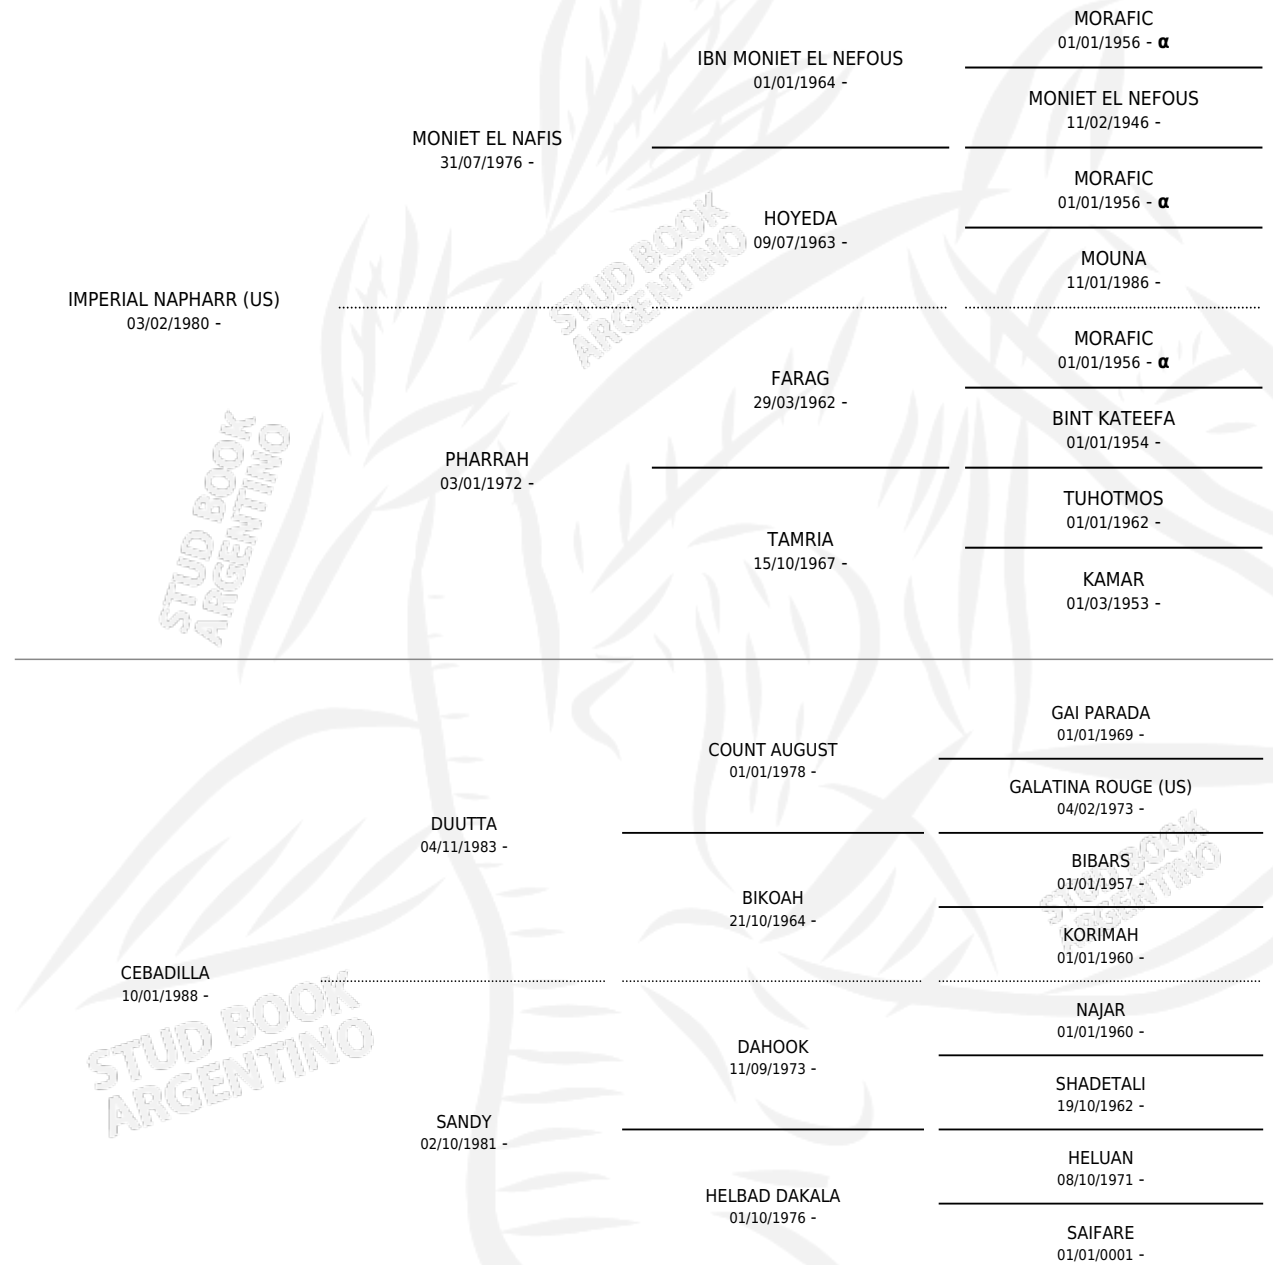

LM DILLAPHAR

por **IMPERIAL NAPHARR (US)** y **CEBADILLA** por **DUUTTA**

Argentina · Hembra · Zaino Doradillo · AP · 20/10/1997
Familia · Volumen 36

ESTADO

TIPIFICACIÓN SANGUÍNEA	✓
TIPIFICACIÓN POR ADN	X
PASAPORTE	X
IDENTIFICACIÓN POR MICROCHIP	X
REPRODUCTOR	✓

Lugar de nacimiento: La Matera
Criador: Larrere Carlos Alberto (SUC)

PEDIGREE

INBREEDING : α

S

mientos **0** / Efectividad **0.00%**

PADRILLO	PRODUCTO	CRIADOR	1ER SERVICIO	ÚLTIMO SERVICIO
ZT FAA'GEY	∅		16/10/2006	19/10/2006
ZT NAPHE	∅		24/08/2005	24/08/2005