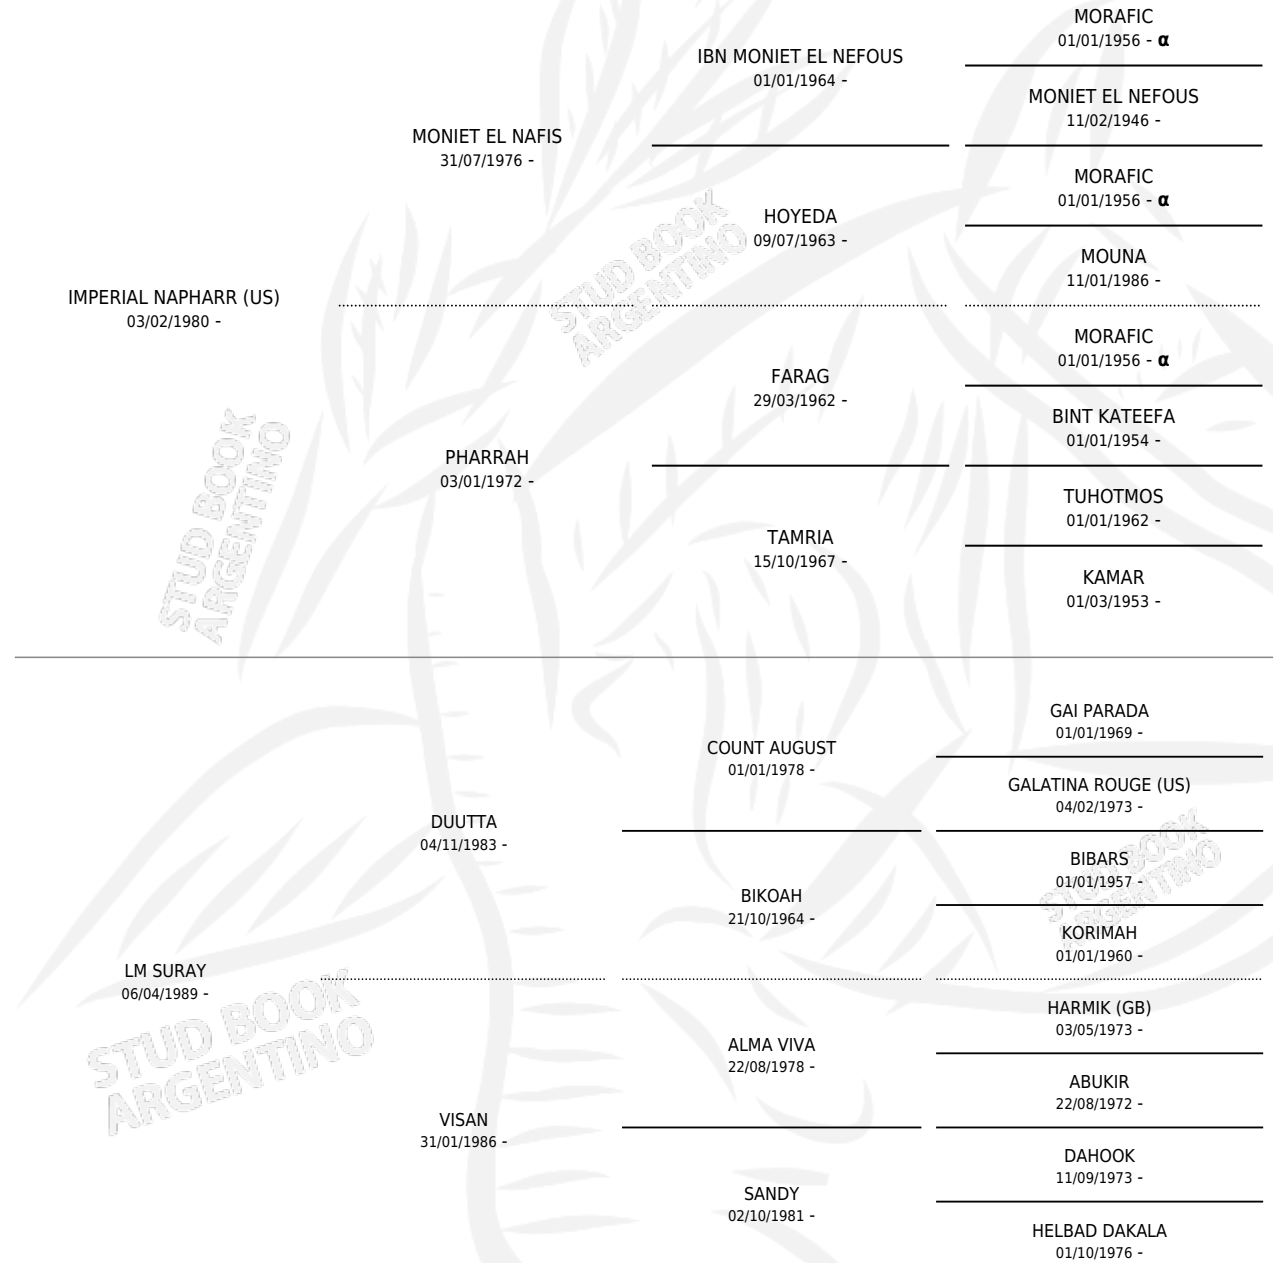

LM PHARSU

por **IMPERIAL NAPHARR (US)** y **LM SURAY** por **DUUTTA**

Argentina · Macho · Tordillo · AP · 11/10/1997
Familia · Volumen 36

ESTADO

TIPIFICACIÓN SANGUÍNEA	✓
TIPIFICACIÓN POR ADN	X
PASAPORTE	X
IDENTIFICACIÓN POR MICROCHIP	X
REPRODUCTOR	X

Lugar de nacimiento: La Matera
Criador: Larrere Carlos Alberto (SUC)

PEDIGREE

INBREEDING : α

CAMPAÑA

Solo carreras oficiales de Argentina

POR EDAD

EDAD	CC	1°	2°	3°	4°	5°	NP	CLC	CLG	CLCG1	CLGG1	IMPORTE	GANANCIA / CC
4 AÑOS	3	0	0	0	0	1	2	1	0	0	0	\$0	\$0
TOTALES	3	0	0	0	0	1	2	1	0	0	0	\$0	\$0
%		0.0%	0.0%	0.0%	0.0%	33.3%	66.7%	33.3%	0.0%	0.0%	0.0%		