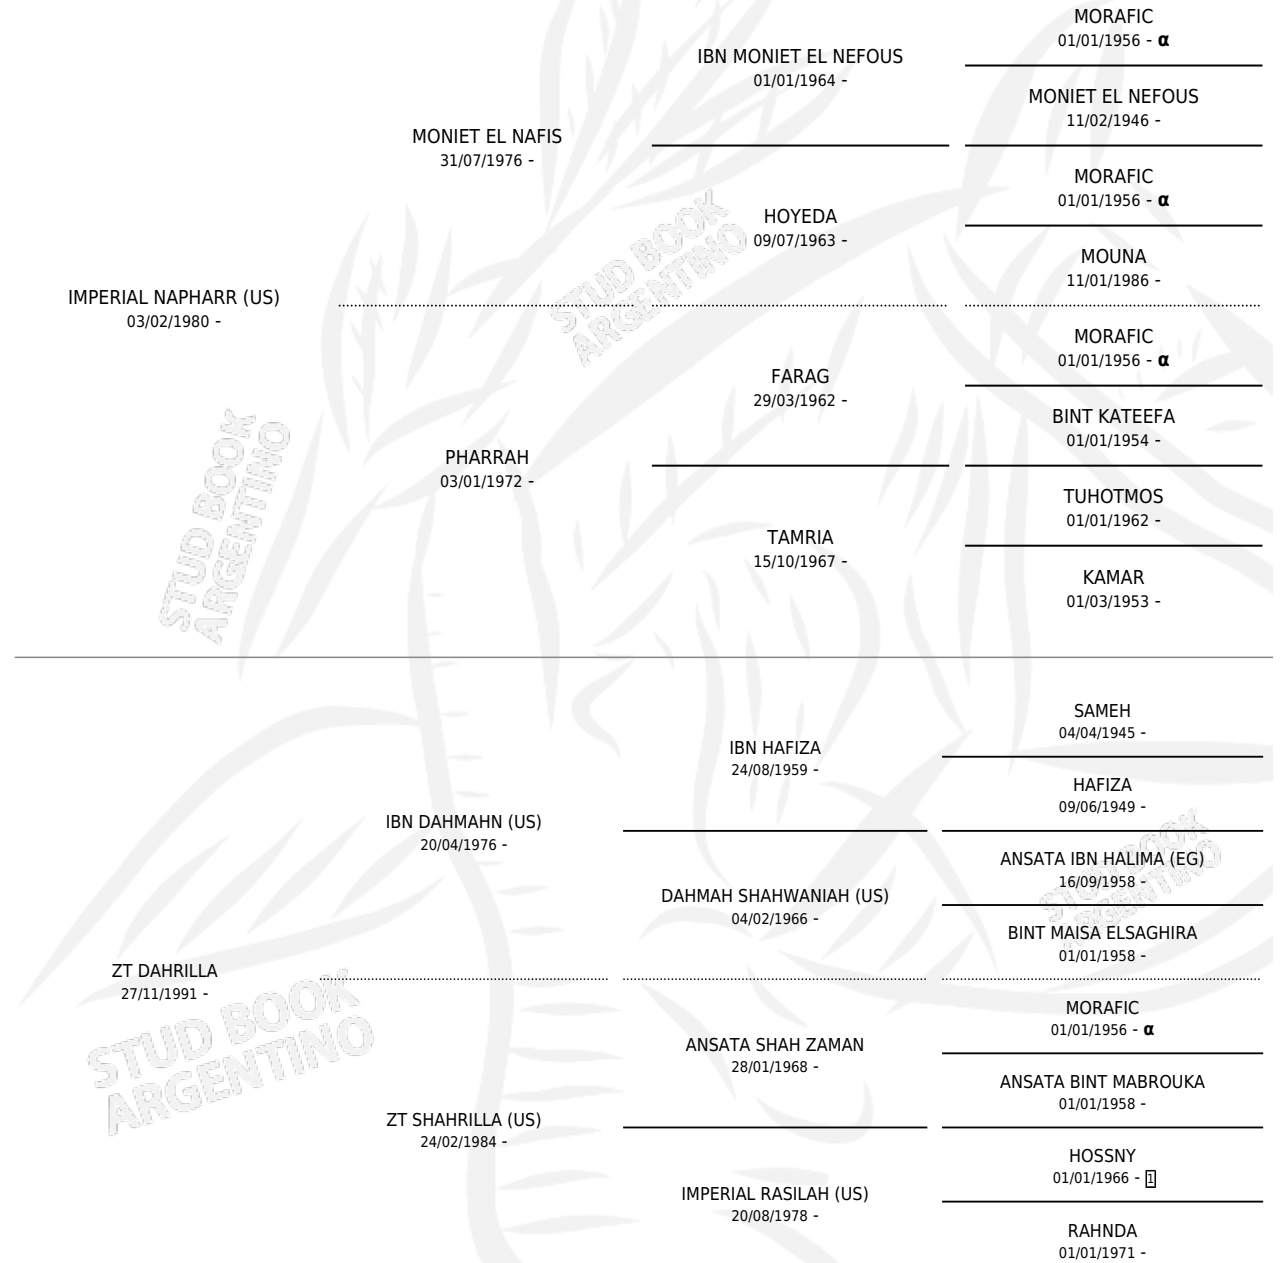

LM NAPHARITO

por IMPERIAL NAPHARR (US) y ZT DAHRILLA por IBN DAHMAHN (US)

Argentina · Macho · Alazan Tostado · AP · 01/10/1997
Familia · Volumen 36

ESTADO

TIPIFICACIÓN SANGUÍNEA	✓
TIPIFICACIÓN POR ADN	X
PASAPORTE	X
IDENTIFICACIÓN POR MICROCHIP	X
REPRODUCTOR	X

Lugar de nacimiento: La Matera
Criador: Larrere Carlos Alberto (SUC)

PEDIGREE

INBREEDING : α

LM NAPHARITO

Datos oficiales del Stud Book Argentino

Documento generado el 15/05/2026

studbook.org.ar