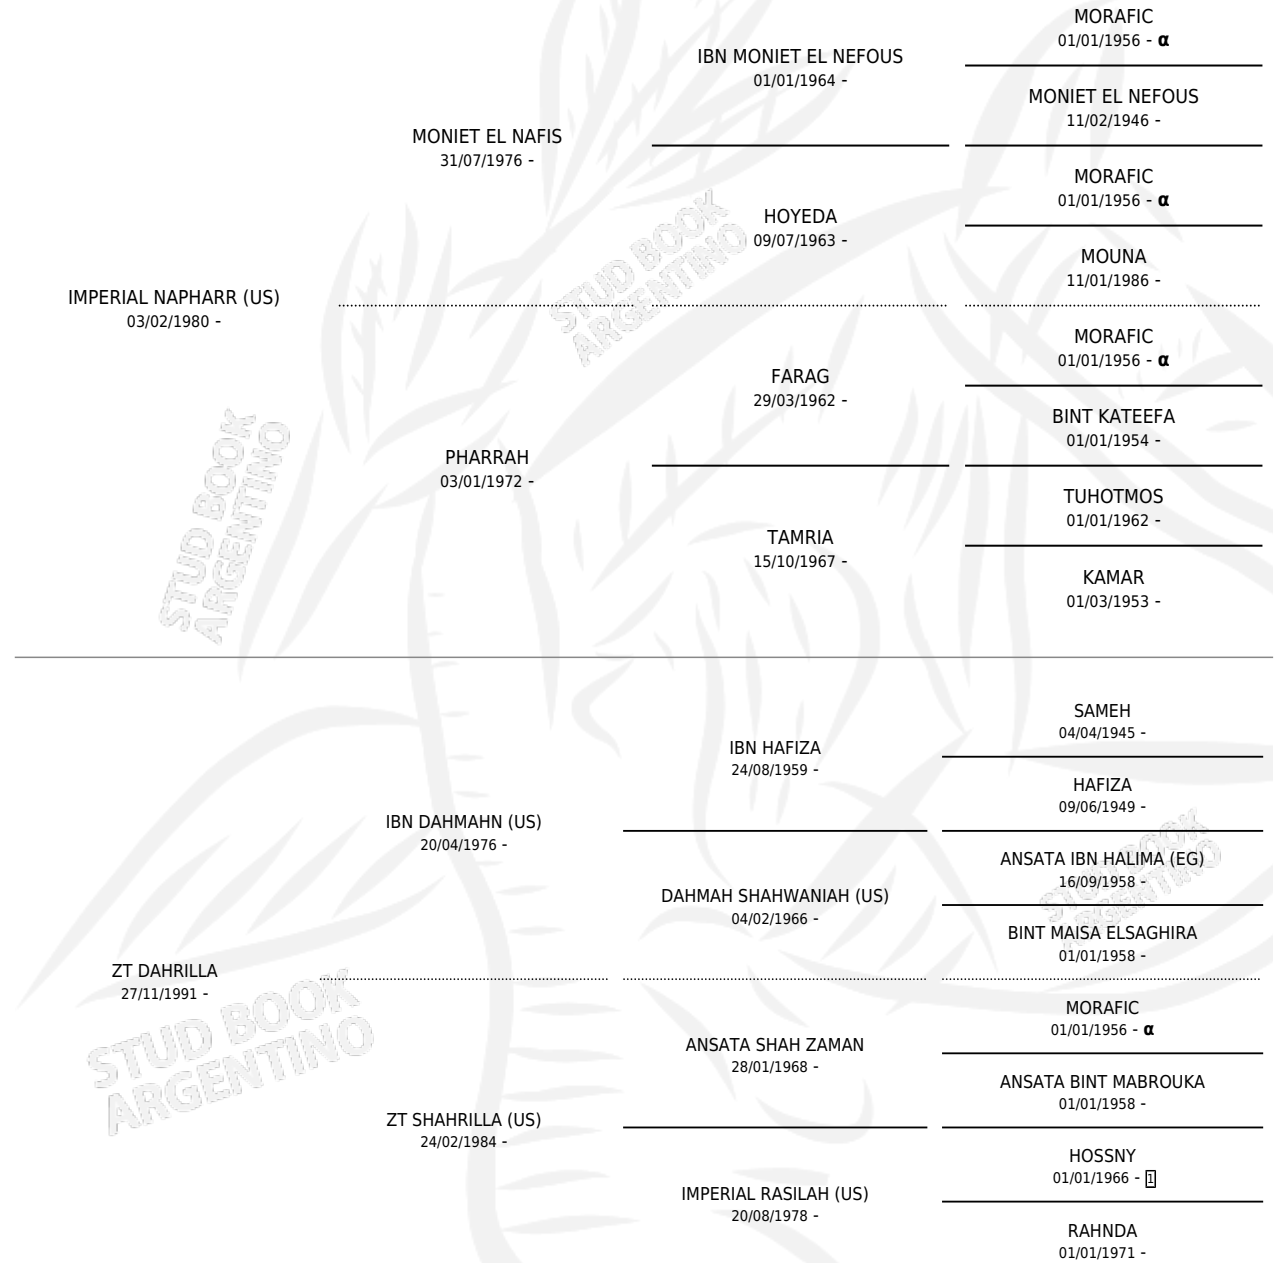

LM NAPHARITO

por IMPERIAL NAPHARR (US) y ZT DAHRILLA por IBN DAHMAHN (US)

Argentina · Macho · Alazan Tostado · AP · 01/10/1997
Familia · Volumen 36

ESTADO

TIPIFICACIÓN SANGUÍNEA	✓
TIPIFICACIÓN POR ADN	X
PASAPORTE	X
IDENTIFICACIÓN POR MICROCHIP	X
REPRODUCTOR	X

Lugar de nacimiento: La Matera
Criador: Larrere Carlos Alberto (SUC)

PEDIGREE

INBREEDING : α

LM NAPHARITO

Datos oficiales del Stud Book Argentino

Documento generado el 22/06/2025

studbook.org.ar