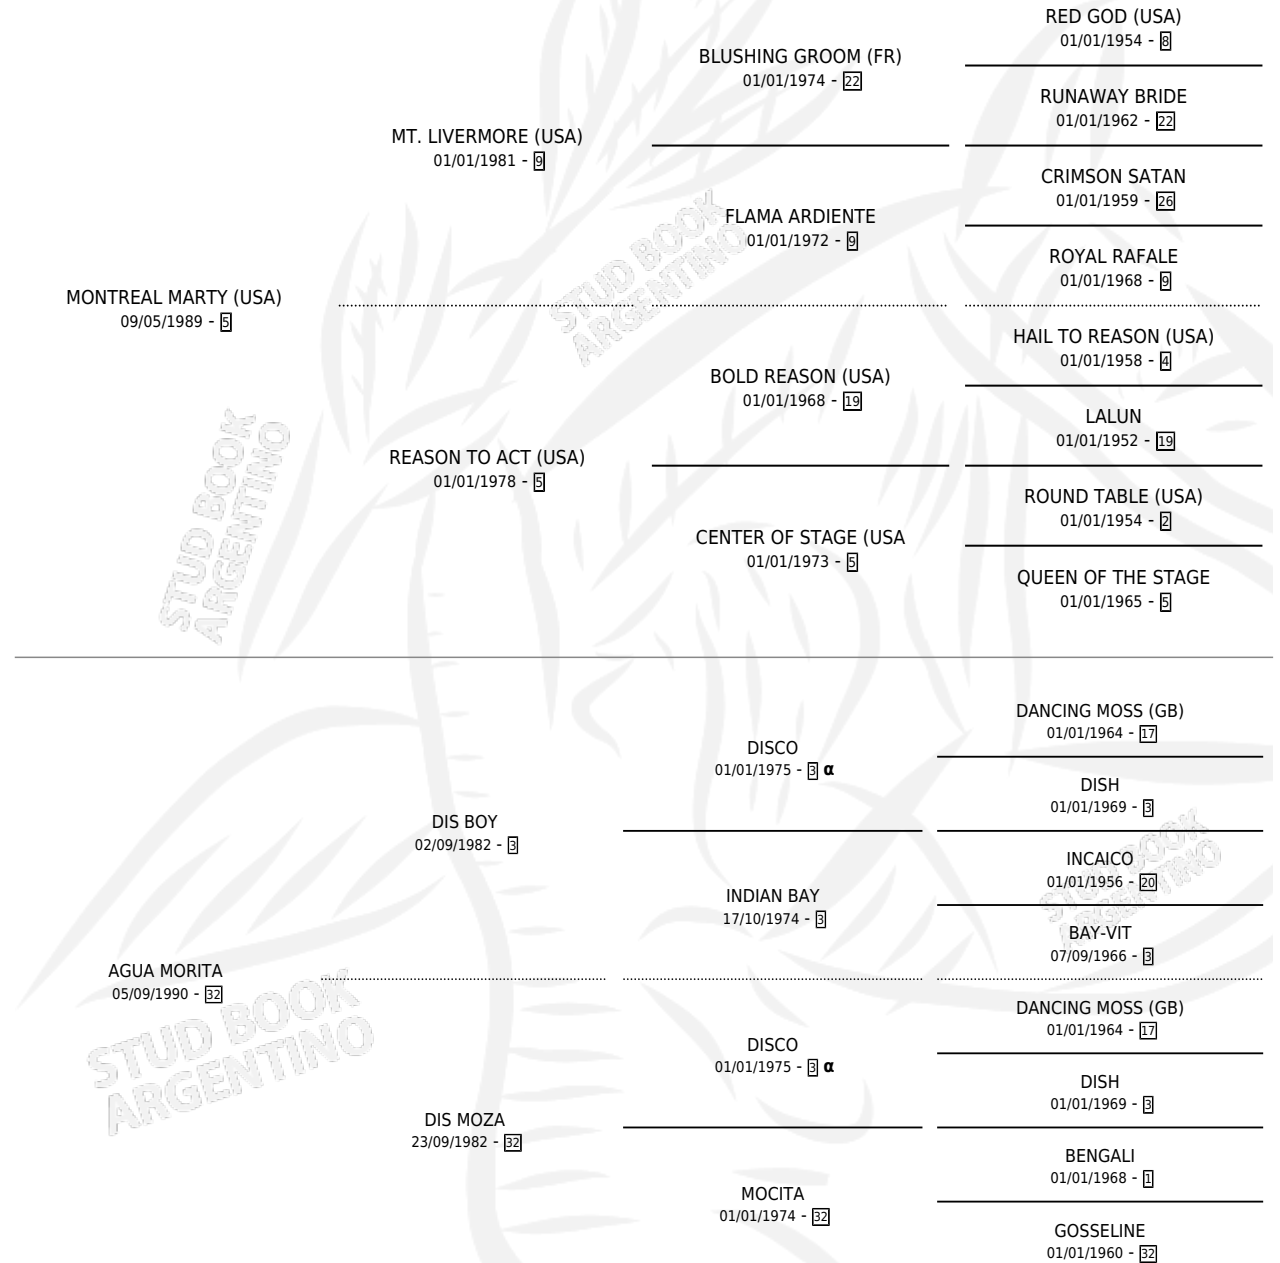

MONTESCA

por MONTREAL MARTY (USA) y AGUA MORITA por DIS BOY

Argentina · Hembra · Alazan · SP · 07/10/1996
Familia 32 · Volumen 36

ESTADO

TIPIFICACIÓN SANGUÍNEA	✓
TIPIFICACIÓN POR ADN	✓
PASAPORTE	X
IDENTIFICACIÓN POR MICROCHIP	X
REPRODUCTOR	✓

Lugar de nacimiento: Aguaribay
Criador: Sin dato

~

HIJOS

	MACHOS	HEMBRAS
3 NACIERON	0	3
SIN ACTUACIONES		

PEDIGREE

INBREEDING : α

S

mientos 3 / Efectividad 50.00%

PADRILLO	PRODUCTO	CRIADOR	1ER SERVICIO	ÚLTIMO SERVICIO
HEIST (USA)	CHINA INGRATA (H Z, 06/12/2008)	RINCON DEL AYUI	14/12/2007	16/12/2007
MONTESCA	∅		09/11/2006	11/11/2006
Datos oficiales del Stud Book Argentino			18/10/2005	20/10/2005
Documento generado el 09/05/2026			03/11/2004	05/11/2004
CANDY QUIZ	CANDY TESCA (H A, 06/10/2005)	RINCON DEL AYUI	03/11/2004	05/11/2004
studbook.org.ar			04/12/2003	06/12/2003
MR. LIDER	∅		04/12/2003	06/12/2003
TOLUENO	CELENE HALO (H A, 02/09/2003)	RINCON DEL AYUI	02/09/2002	04/09/2002