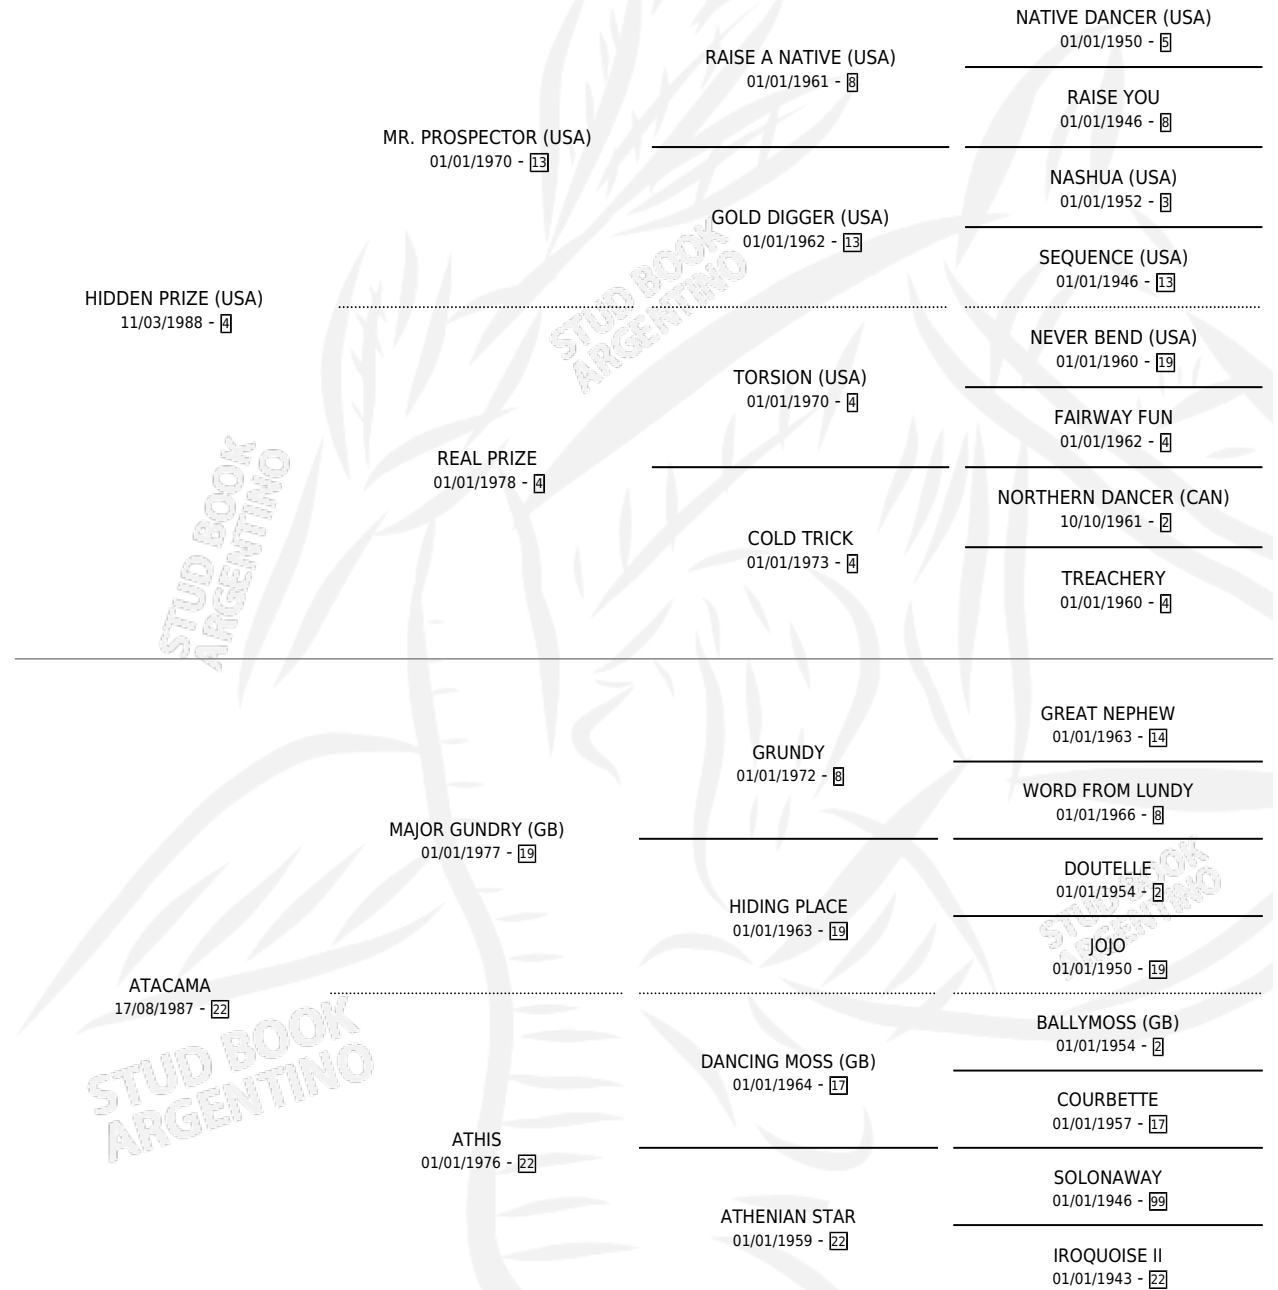

ACTIVE BLUE

por **HIDDEN PRIZE (USA)** y **ATACAMA** por **MAJOR GUNDRY (GB)**

Argentina · Hembra · Alazan · SP · 28/09/1997
Familia 22-d · Volumen 36

ESTADO

TIPIFICACIÓN SANGUÍNEA	✓
TIPIFICACIÓN POR ADN	X
PASAPORTE	X
IDENTIFICACIÓN POR MICROCHIP	X
REPRODUCTOR	X

Lugar de nacimiento: Orilla Del Monte

Criador: Orilla Del Monte

PEDIGREE

ACTIVE BLUE

Datos oficiales del Stud Book Argentino

Documento generado el 25/04/2026

studbook.org.ar