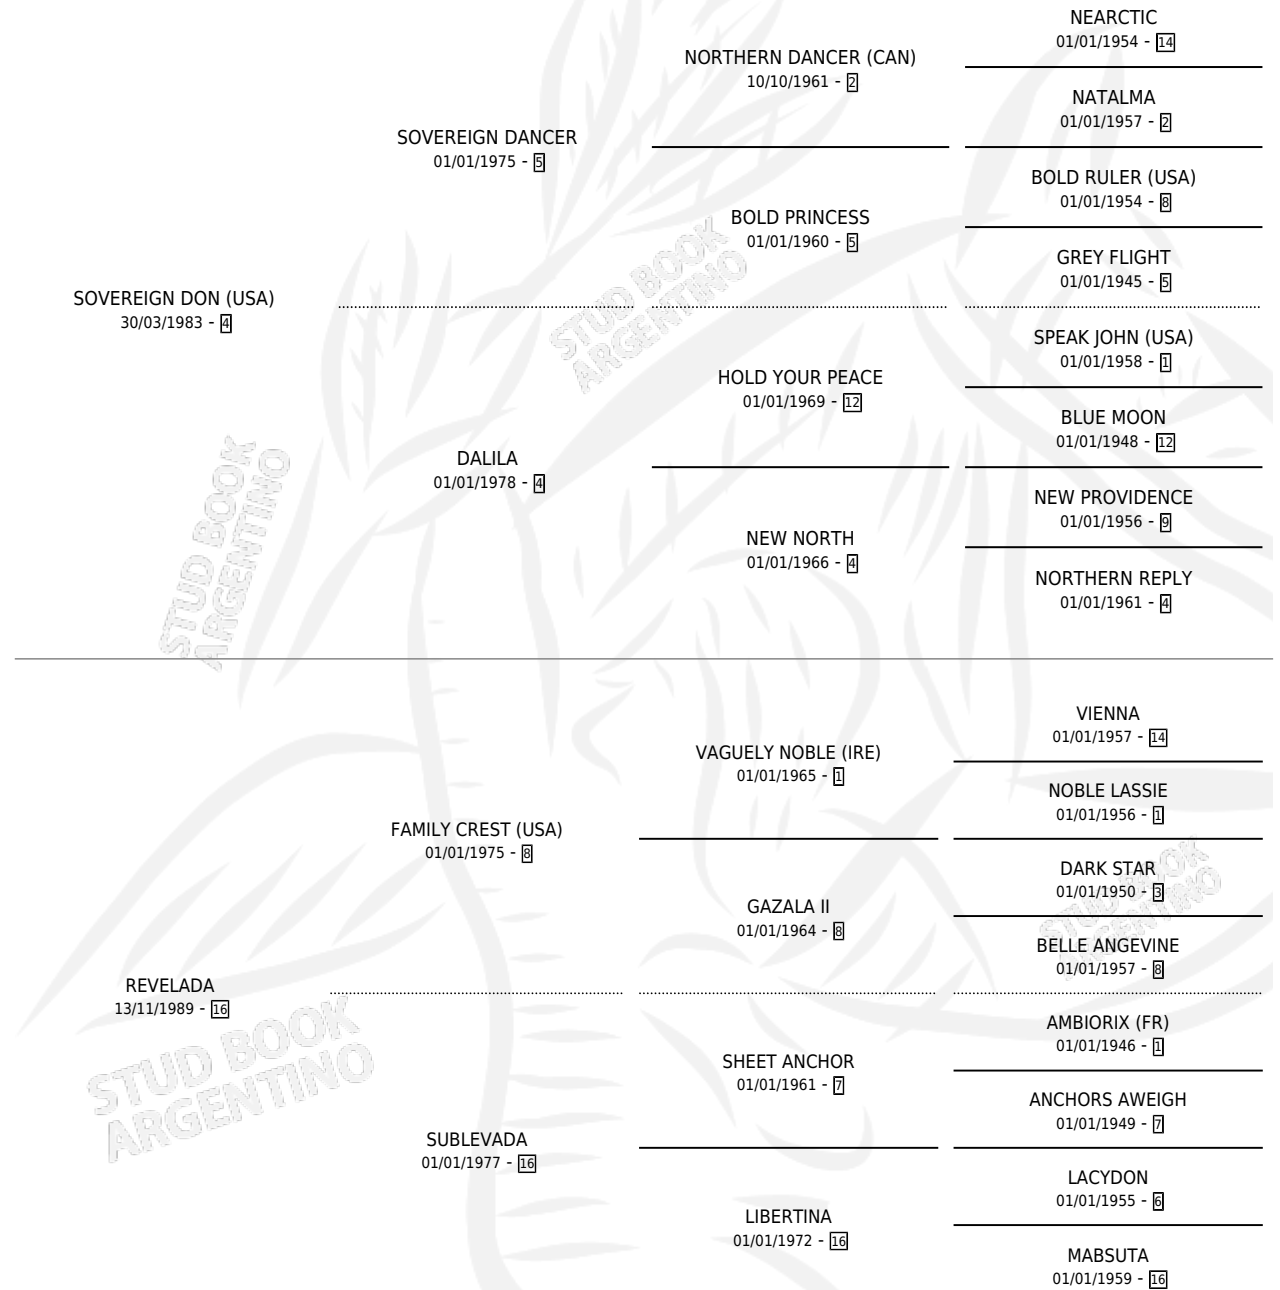

NOVICIA DON

por **SOVEREIGN DON (USA)** y **REVELADA** por **FAMILY CREST (USA)**

Argentina · Hembra · Zaino Doradillo · SP · 14/10/1997
Familia 16-e · Volumen 36

ESTADO

TIPIFICACIÓN SANGUÍNEA	✓
TIPIFICACIÓN POR ADN	X
PASAPORTE	X
IDENTIFICACIÓN POR MICROCHIP	X
REPRODUCTOR	X

Lugar de nacimiento: Caryjuan

Criador: Caryjuan

PEDIGREE

CAMPAÑA

Solo carreras oficiales de Argentina

POR EDAD

EDAD	CC	1°	2°	3°	4°	5°	NP	CLC	CLG	CLCG1	CLGG1	IMPORTE	GANANCIA / CC
3 AÑOS	2	0	0	0	0	0	2	0	0	0	0	\$0	\$0
TOTALES	2	0	0	0	0	0	2	0	0	0	0	\$0	\$0
%		0.0%	0.0%	0.0%	0.0%	0.0%	100%	0.0%	0.0%	0.0%	0.0%		