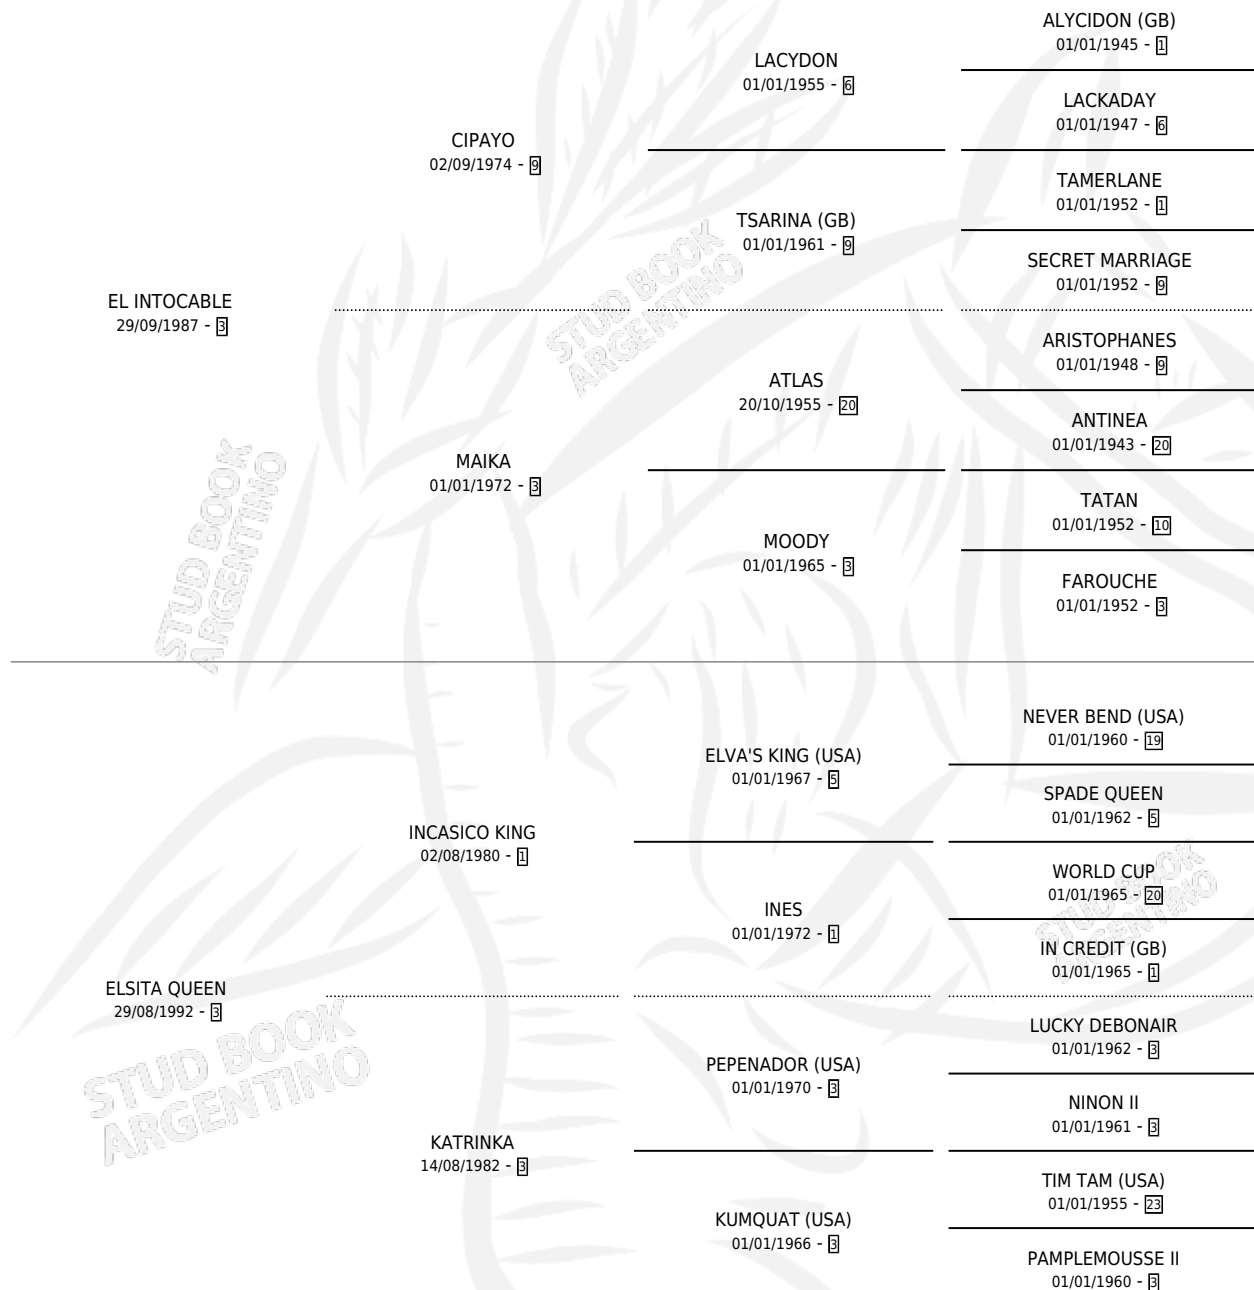

EDGARDO OSCAR

por EL INTOCABLE y ELSITA QUEEN por INCASICO KING

Argentina · Macho · Alazan · SP · 02/10/1997
Familia 3-f · Volumen 36

ESTADO

TIPIFICACIÓN SANGUÍNEA	X
TIPIFICACIÓN POR ADN	X
PASAPORTE	X
IDENTIFICACIÓN POR MICROCHIP	X
REPRODUCTOR	X

Lugar de nacimiento: Doña Josefina

Criador: Sin dato

PEDIGREE

EDGARDO OSCAR

Datos oficiales del Stud Book Argentino

Documento generado el 12/06/2026

studbook.org.ar