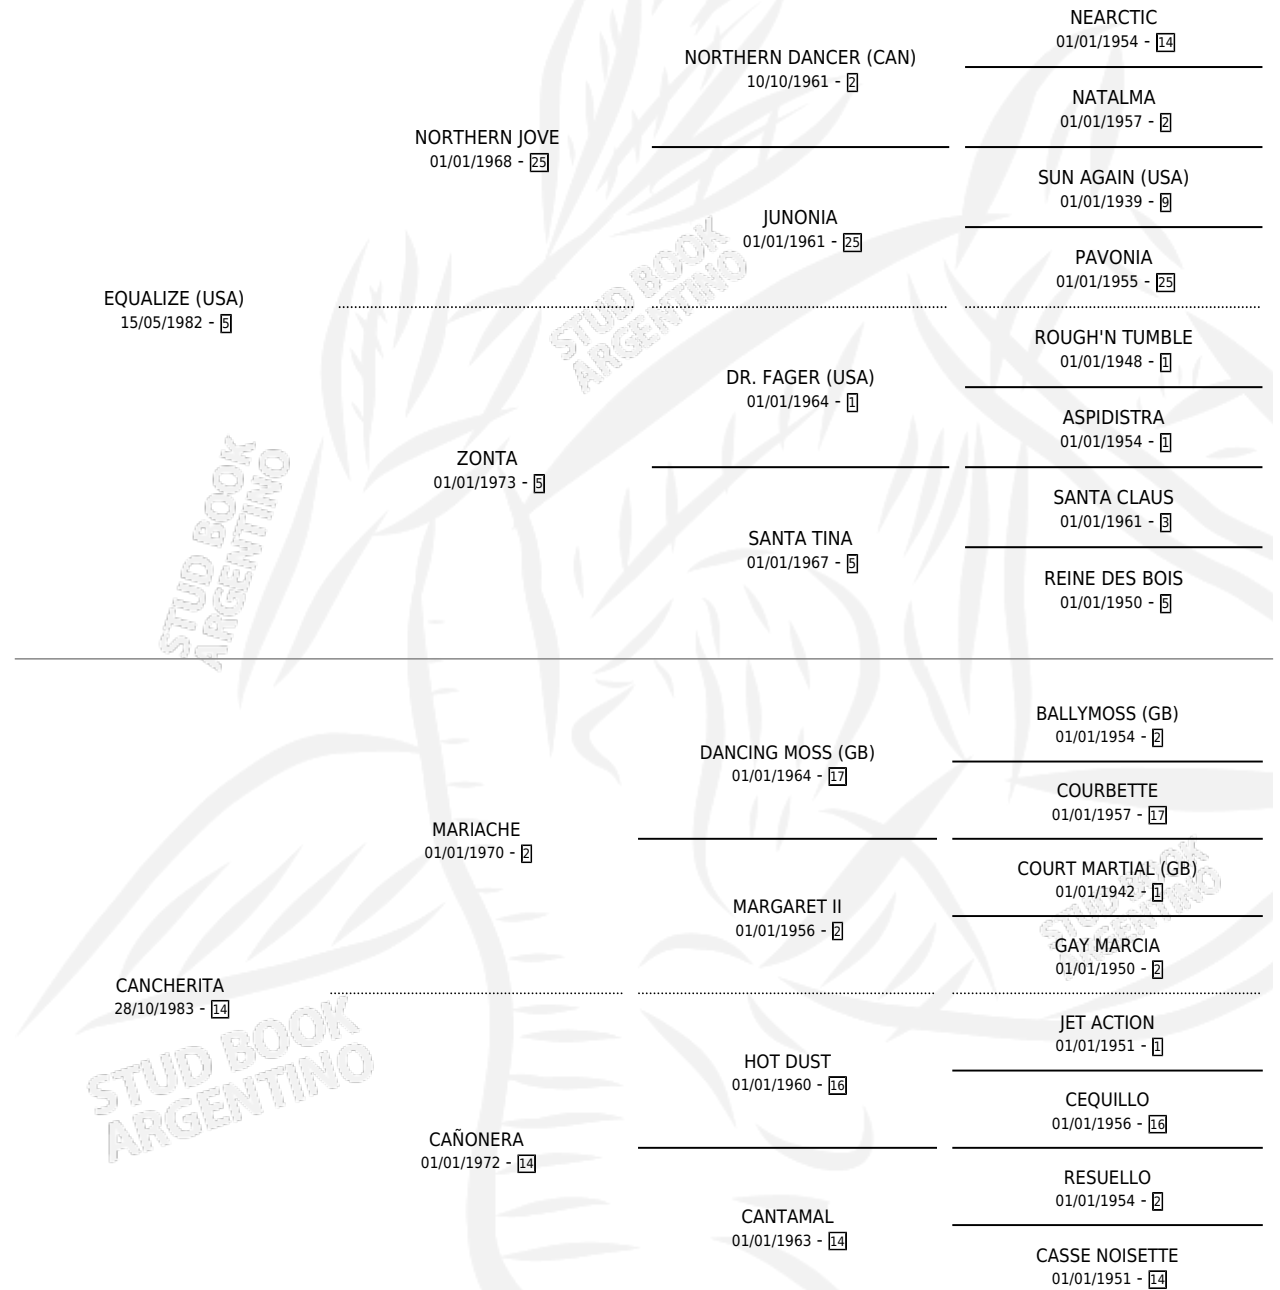

LA PETITERA

por **EQUALIZE (USA)** y **CANCHERITA** por **MARIACHE**

Argentina · Hembra · Alazan · SP · 18/10/1997
Familia 14 · Volumen 36

ESTADO

TIPIFICACIÓN SANGUÍNEA	✓
TIPIFICACIÓN POR ADN	✓
PASAPORTE	X
IDENTIFICACIÓN POR MICROCHIP	X
REPRODUCTOR	✓

Lugar de nacimiento: San Benito
Criador: Gutierrez Fernando Leopoldo

~

HIJOS

	MACHOS	HEMBRAS
2 NACIERON	0	2
1 CORRIERON	0	1
1 GANARON	0	1
0 GANADORES CL	0 GANADORES GR	0 GANADORES G1

PEDIGREE

CAMPAÑA

Solo carreras oficiales de Argentina