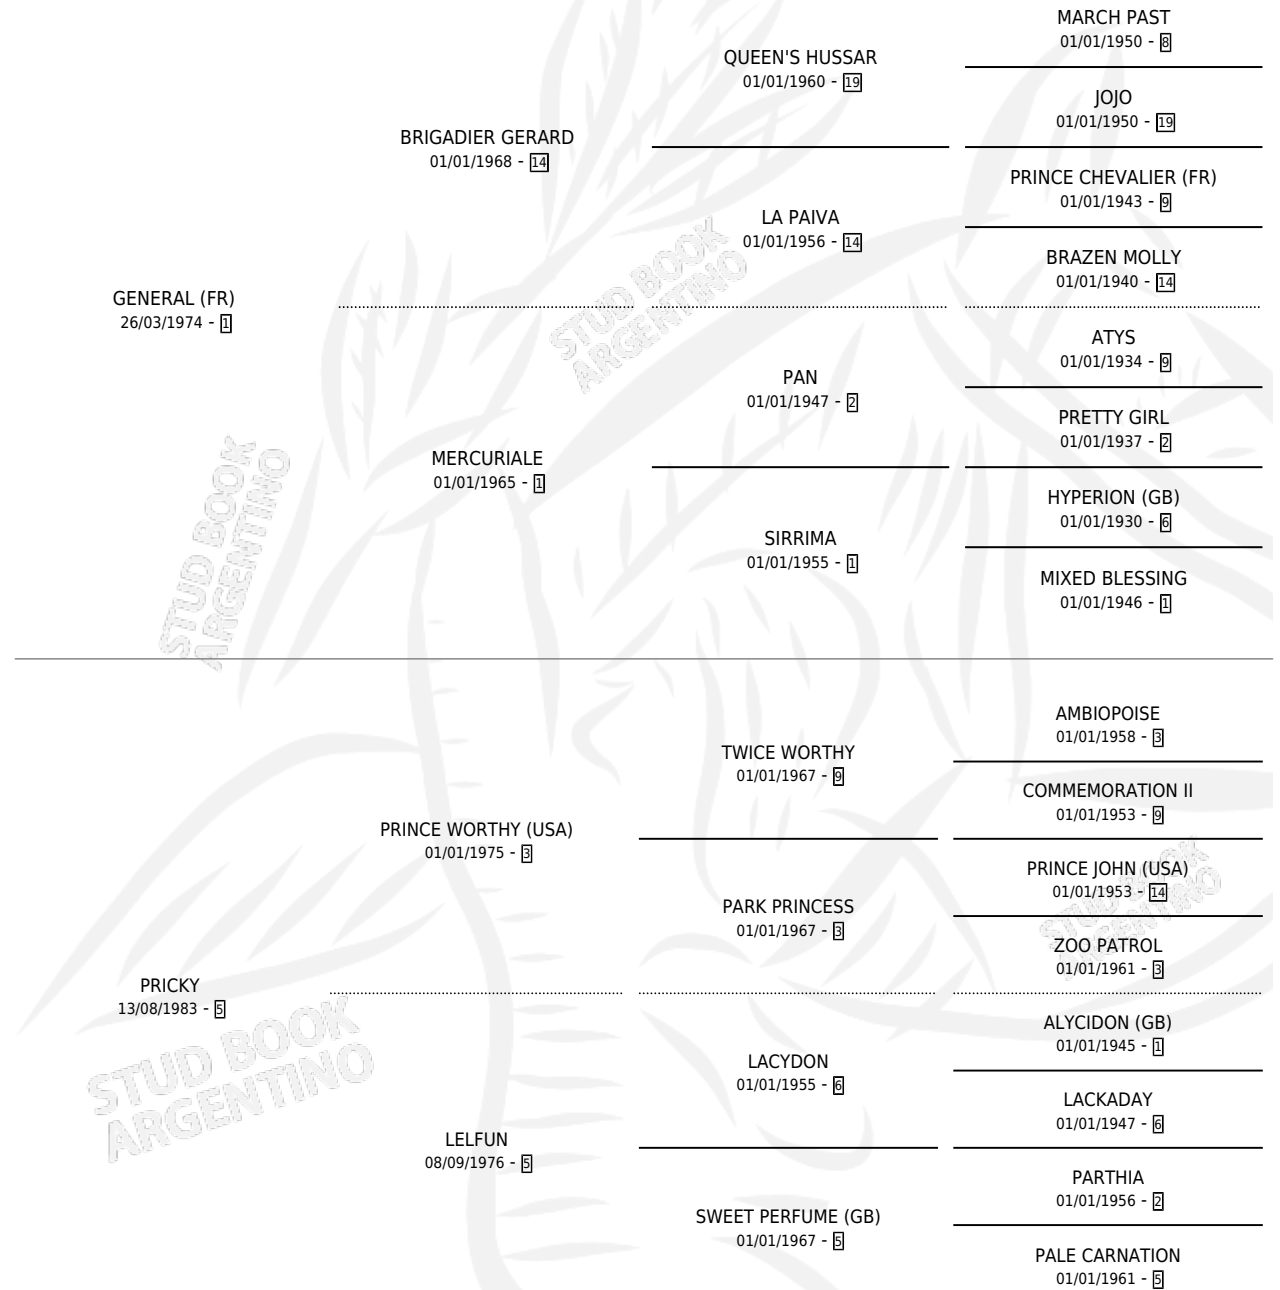

SINCOPADO

por **GENERAL (FR)** y **PRICKY** por **PRINCE WORTHY (USA)**

Argentina · Macho · Zaino · SP · 12/10/1997
Familia 5-h · Volumen 36

ESTADO

TIPIFICACIÓN SANGUÍNEA	X
TIPIFICACIÓN POR ADN	X
PASAPORTE	X
IDENTIFICACIÓN POR MICROCHIP	X
REPRODUCTOR	X

Lugar de nacimiento: San Benito

Criador: Carrozzi Jose Antonio

PEDIGREE

SINCOPADO

Datos oficiales del Stud Book Argentino

Documento generado el 05/05/2026

studbook.org.ar