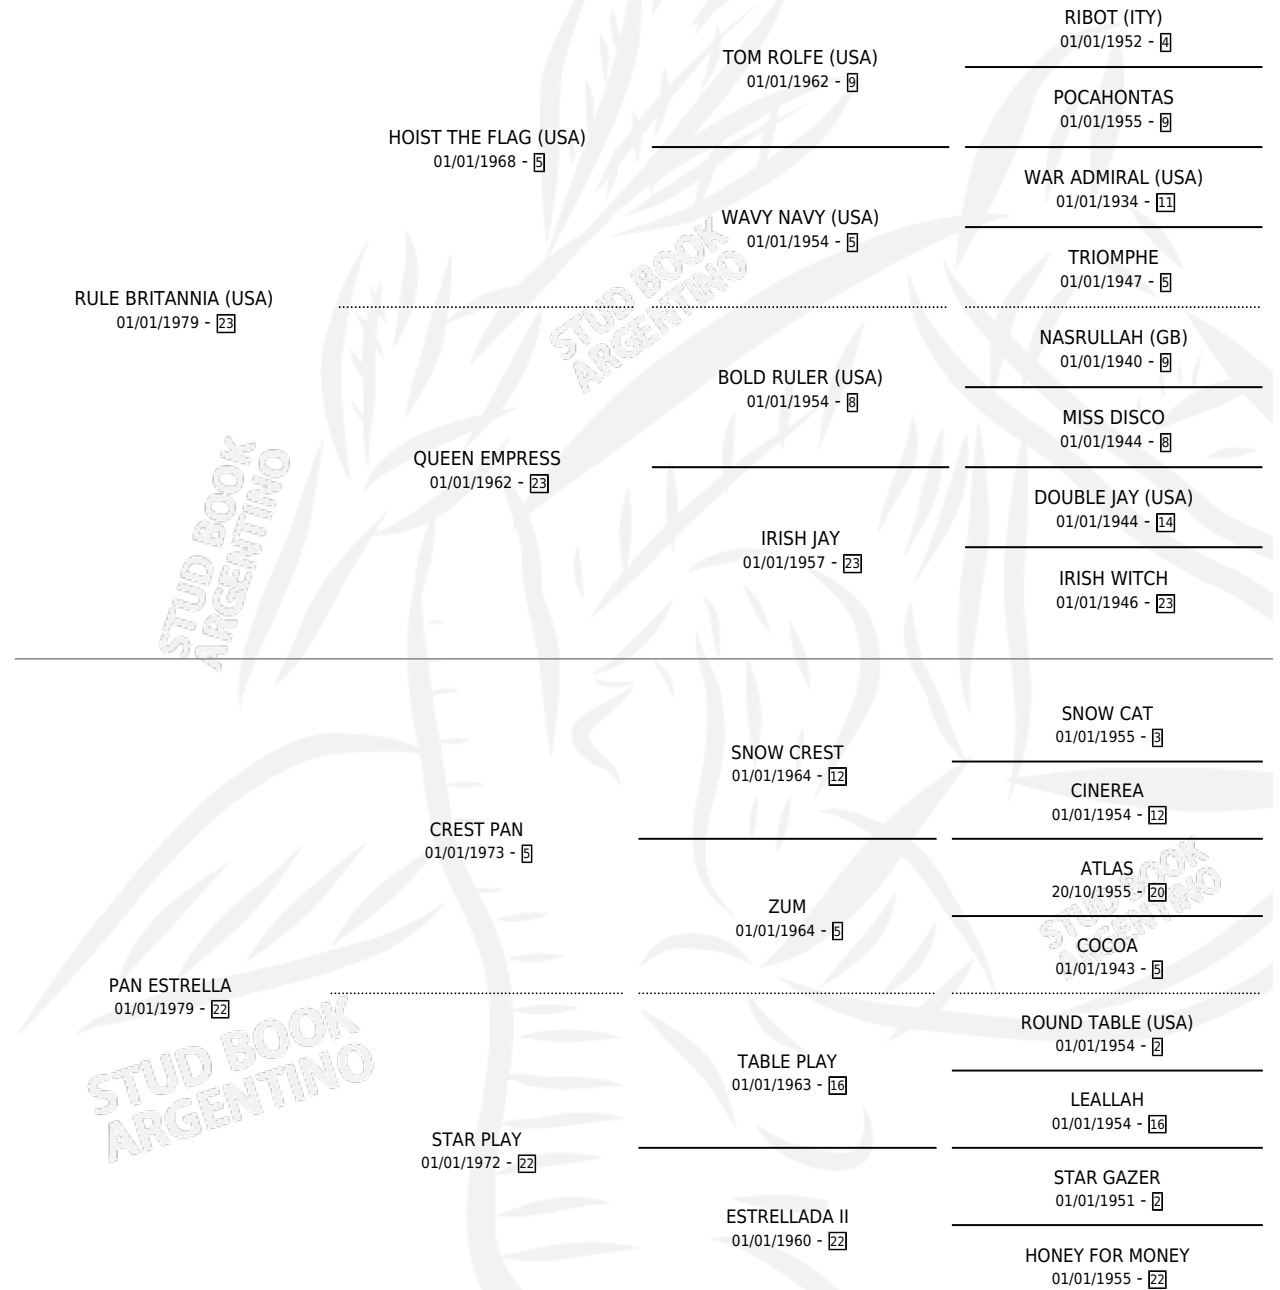

OSWALD

por **RULE BRITANNIA (USA)** y **PAN ESTRELLA** por **CREST PAN**

Argentina · Macho · Zaino Doradillo · SP · 26/09/1997
Familia 22-a · Volumen 36

ESTADO

TIPIFICACIÓN SANGUÍNEA	✓
TIPIFICACIÓN POR ADN	X
PASAPORTE	X
IDENTIFICACIÓN POR MICROCHIP	X
REPRODUCTOR	X

Lugar de nacimiento: San Benito
Criador: Gutierrez Fernando Leopoldo

PEDIGREE

CAMPAÑA

Solo carreras oficiales de Argentina

POR EDAD

EDAD	CC	1°	2°	3°	4°	5°	NP	CLC	CLG	CLCG1	CLGG1	IMPORTE	GANANCIA / CC
3 AÑOS	2	0	0	0	0	0	2	0	0	0	0	\$0	\$0
4 AÑOS	1	0	0	0	0	0	1	0	0	0	0	\$0	\$0
TOTALES	3	0	0	0	0	0	3	0	0	0	0	\$0	\$0
%		0.0%	0.0%	0.0%	0.0%	0.0%	100%	0.0%	0.0%	0.0%	0.0%		