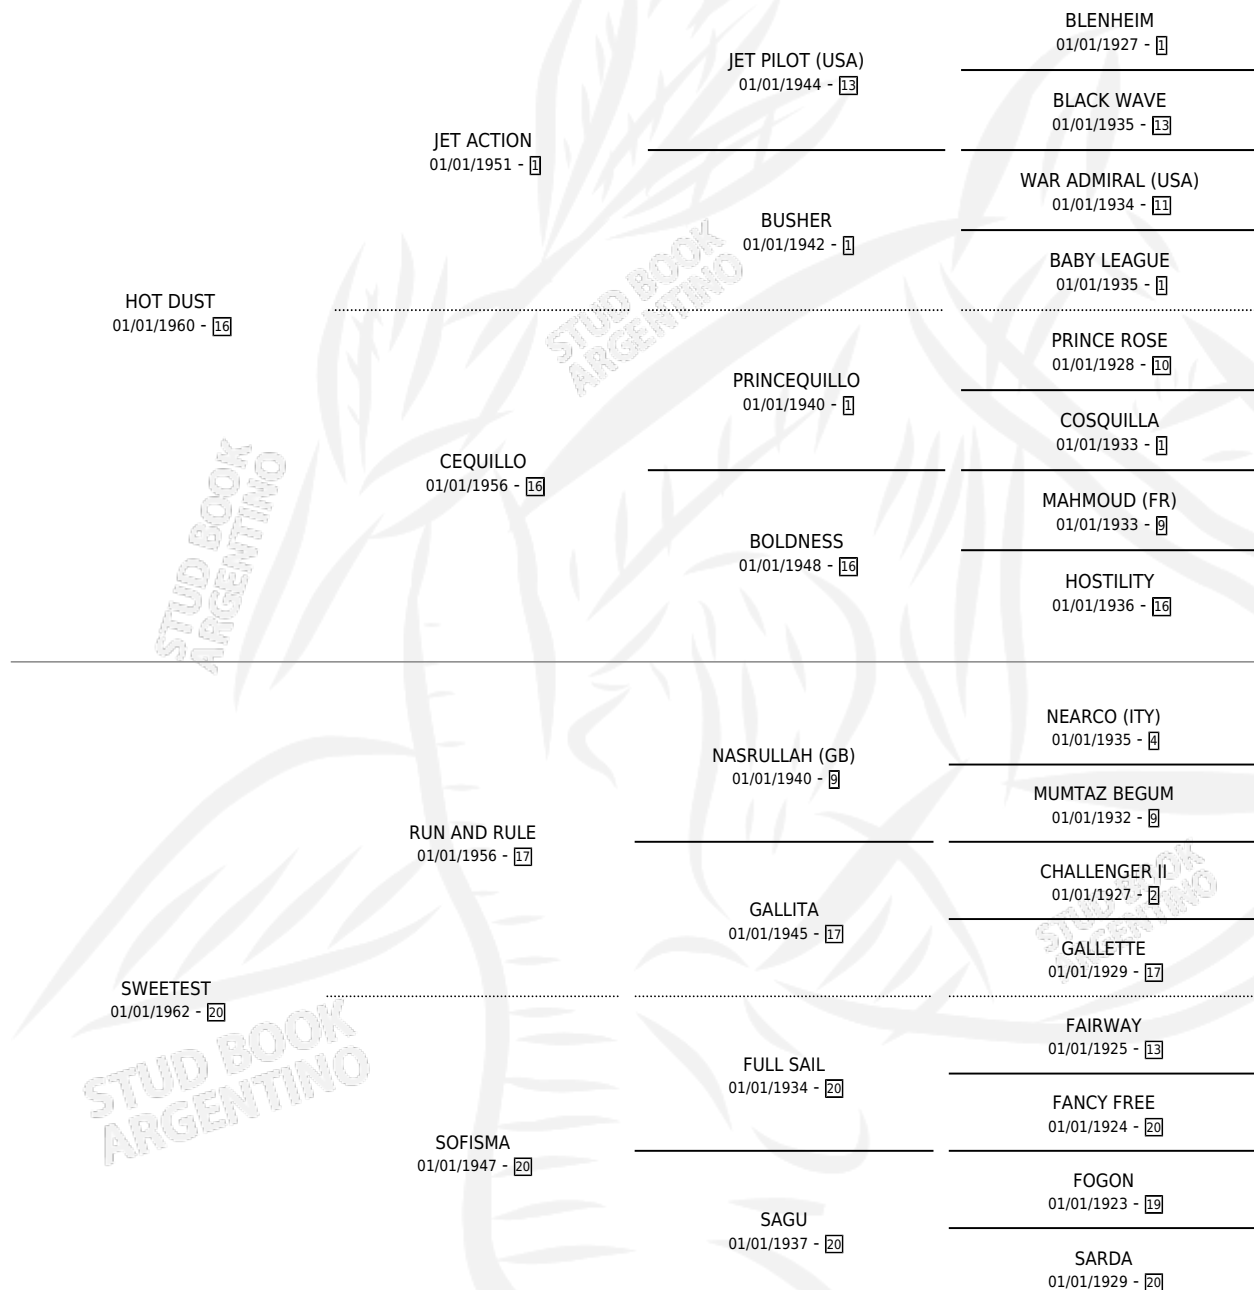

SWEET THING

por HOT DUST y SWEETEST por RUN AND RULE

Argentina · Hembra · Alazan · SP · 01/01/1973
Familia 20-c · Volumen 28

ESTADO

TIPIFICACIÓN SANGUÍNEA	X
TIPIFICACIÓN POR ADN	X
PASAPORTE	X
IDENTIFICACIÓN POR MICROCHIP	X
REPRODUCTOR	✓

Lugar de nacimiento: Campo particular

Criador: Sin dato

~

HIJOS

	MACHOS	HEMBRAS
5 NACIERON	2	3
1 CORRIERON	0	1
1 GANARON	0	1
0 GANADORES CL	0 GANADORES GR	0 GANADORES G1

PEDIGREE