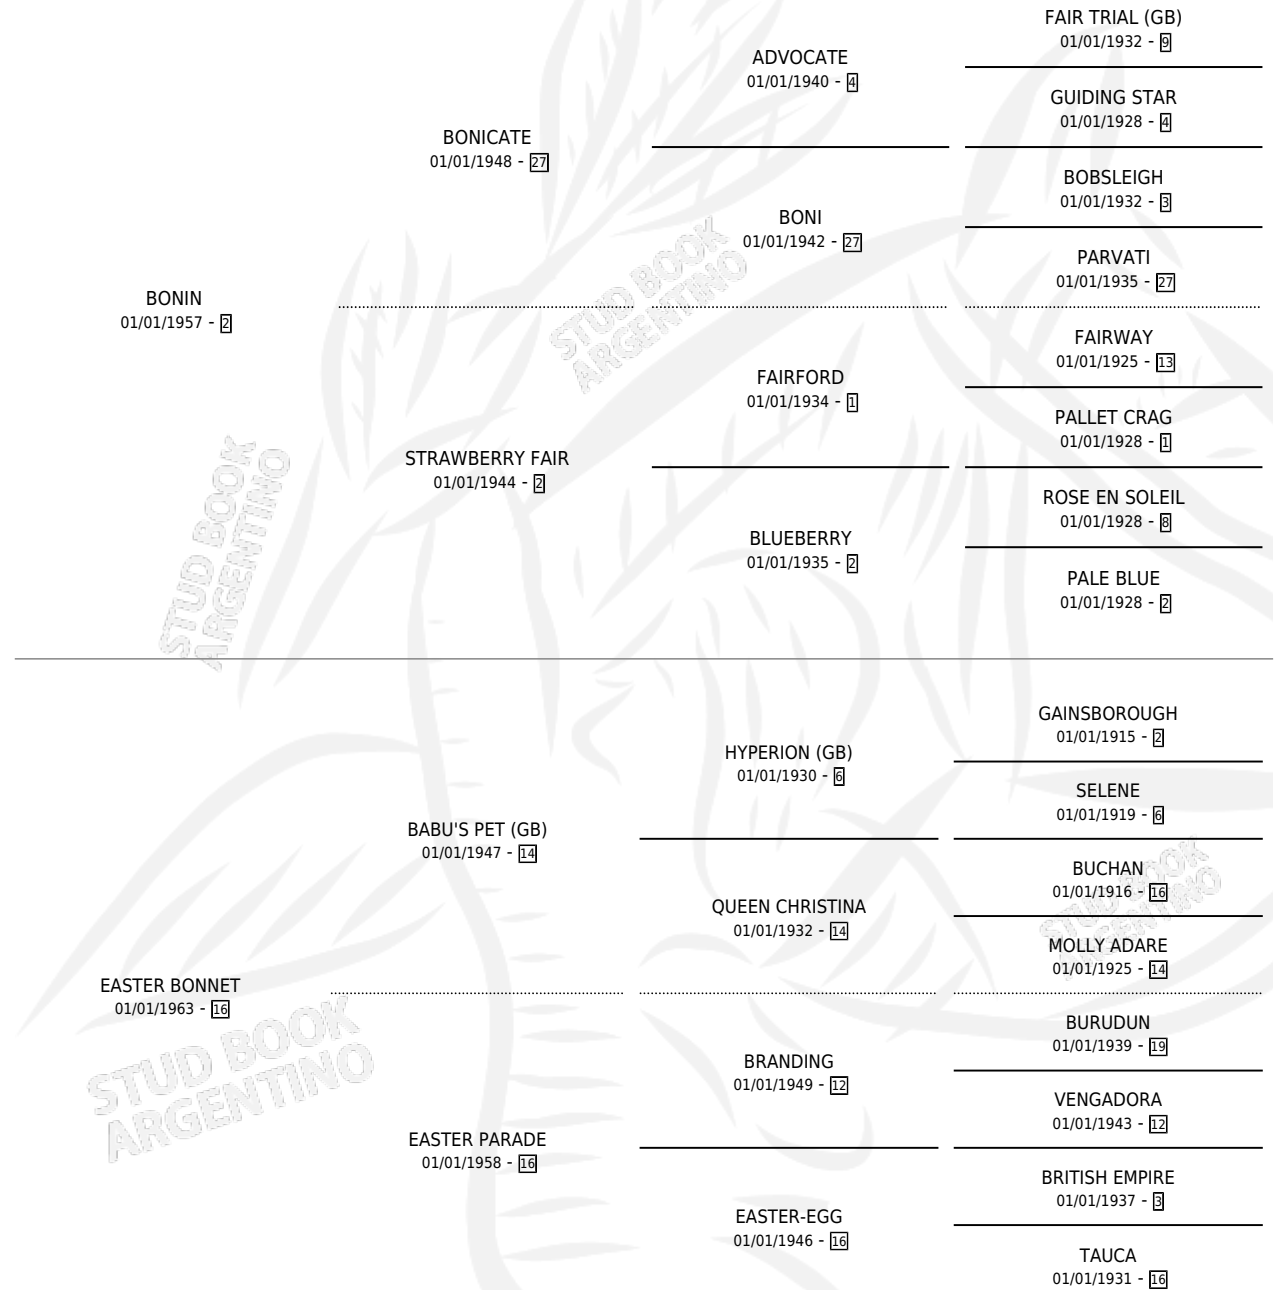

BOWS

por **BONIN** y **EASTER BONNET** por **BABU'S PET (GB)**

Argentina · Hembra · Zaino · SP · 01/01/1973
Familia 16-e · Volumen 28

ESTADO

TIPIFICACIÓN SANGUÍNEA	X
TIPIFICACIÓN POR ADN	X
PASAPORTE	X
IDENTIFICACIÓN POR MICROCHIP	X
REPRODUCTOR	✓

Lugar de nacimiento: Campo particular

Criador: Sin dato

~

HIJOS

	MACHOS	HEMBRAS
6 NACIERON	1	5
3 CORRIERON	1	2
1 GANARON	0	1
0 GANADORES CL	0 GANADORES GR	0 GANADORES G1

PEDIGREE