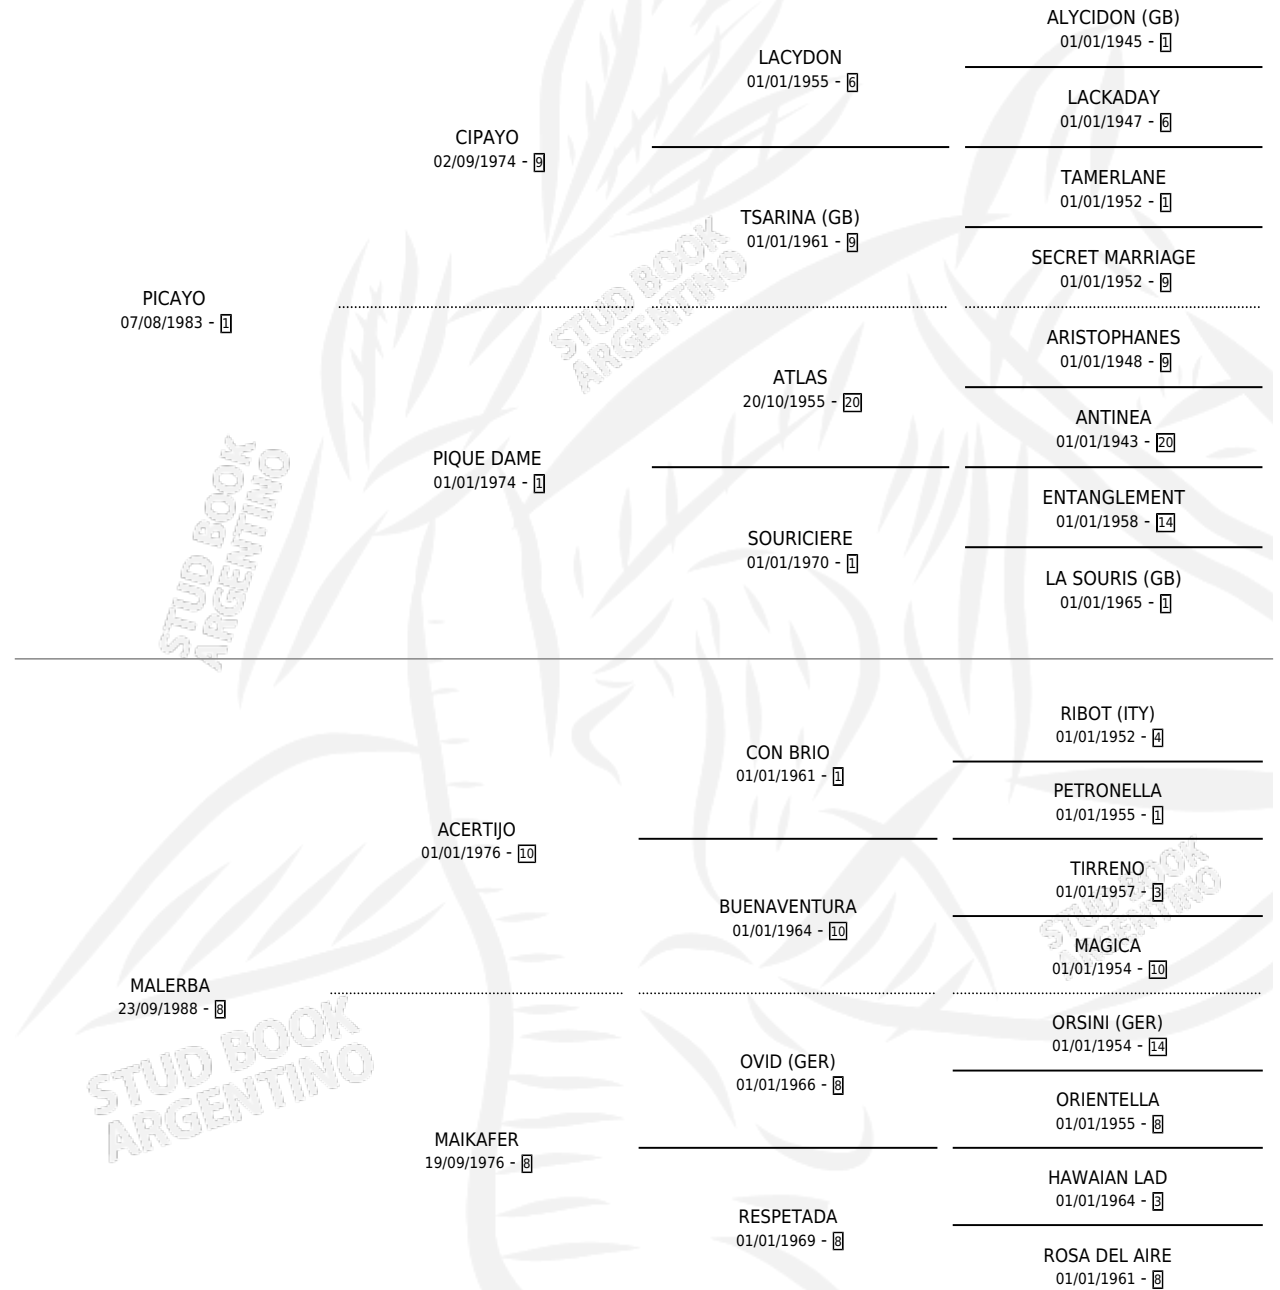

MARCADO

por **PICAYO** y **MALERBA** por **ACERTIJO**

Argentina · Macho · Alazan · SP · 09/10/1997
Familia 8-h · Volumen 36

ESTADO

TIPIFICACIÓN SANGUÍNEA	✓
TIPIFICACIÓN POR ADN	X
PASAPORTE	X
IDENTIFICACIÓN POR MICROCHIP	X
REPRODUCTOR	X

Lugar de nacimiento: San Ambrosio

Criador: San Ambrosio

PEDIGREE

CAMPAÑA

Solo carreras oficiales de Argentina

POR EDAD

EDAD	CC	1°	2°	3°	4°	5°	NP	CLC	CLG	CLCG1	CLGG1	IMPORTE	GANANCIA / CC
4 AÑOS	5	0	0	0	0	0	5	0	0	0	0	\$0	\$0
5 AÑOS	8	1	1	1	3	0	2	0	0	0	0	\$4,426	\$553
6 AÑOS	2	0	0	0	0	0	2	0	0	0	0	\$0	\$0
TOTALES	15	1	1	1	3	0	9	0	0	0	0	\$4,426	\$295
%		6.7%	6.7%	6.7%	20.0%	0.0%	60.0%	0.0%	0.0%	0.0%	0.0%		