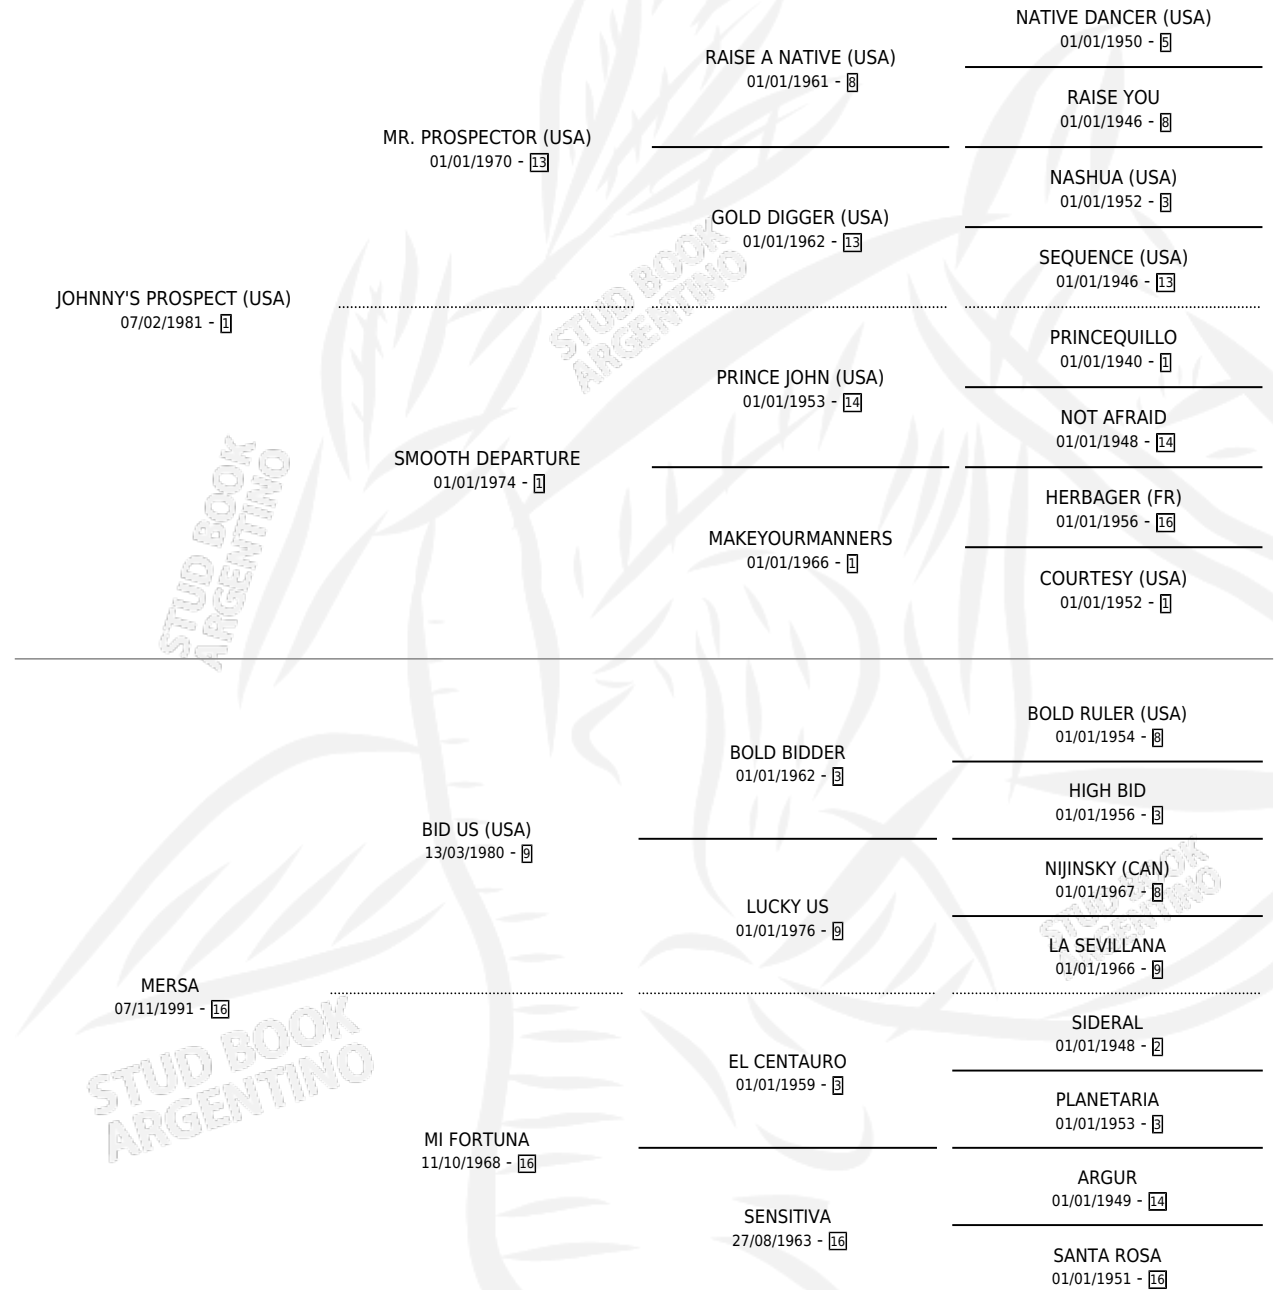

Lugar de nacimiento: Santa Ana
Criador: Peluso Norberto

PEDIGREE

CAMPAÑA

Solo carreras oficiales de Argentina

POR EDAD

EDAD	CC	1°	2°	3°	4°	5°	NP	CLC	CLG	CLCG1	CLGG1	IMPORTE	GANANCIA / CC
4 AÑOS	6	0	0	0	0	0	6	0	0	0	0	\$0	\$0
5 AÑOS	9	2	0	0	0	1	6	0	0	0	0	\$7,240	\$804
TOTALES	15	2	0	0	0	1	12	0	0	0	0	\$7,240	\$483
%		13.3%	0.0%	0.0%	0.0%	6.7%	80.0%	0.0%	0.0%	0.0%	0.0%		

Ganador de 2 carreras en La Plata - \$7,240, a los 5 años.

POR DISTANCIA

HIPODROMO	CC	1°	2°	3°	4°	5°	NP	CLC	CLG	CLCG1	CLGG1	IMPORTE
LA PLATA	7	2	0	0	0	1	4	0	0	0	0	\$7,240
1400 MTS	3	0	0	0	0	1	2	0	0	0	0	\$140
1300 MTS	1	1	0	0	0	0	0	0	0	0	0	\$4,000
1200 MTS	3	1	0	0	0	0	2	0	0	0	0	\$3,100
SAN ISIDRO	8	0	0	0	0	0	8	0	0	0	0	\$0
1200 MTS	2	0	0	0	0	0	2	0	0	0	0	\$0
1000 MTS	2	0	0	0	0	0	2	0	0	0	0	\$0
1100 MTS	2	0	0	0	0	0	2	0	0	0	0	\$0
1400 MTS	2	0	0	0	0	0	2	0	0	0	0	\$0