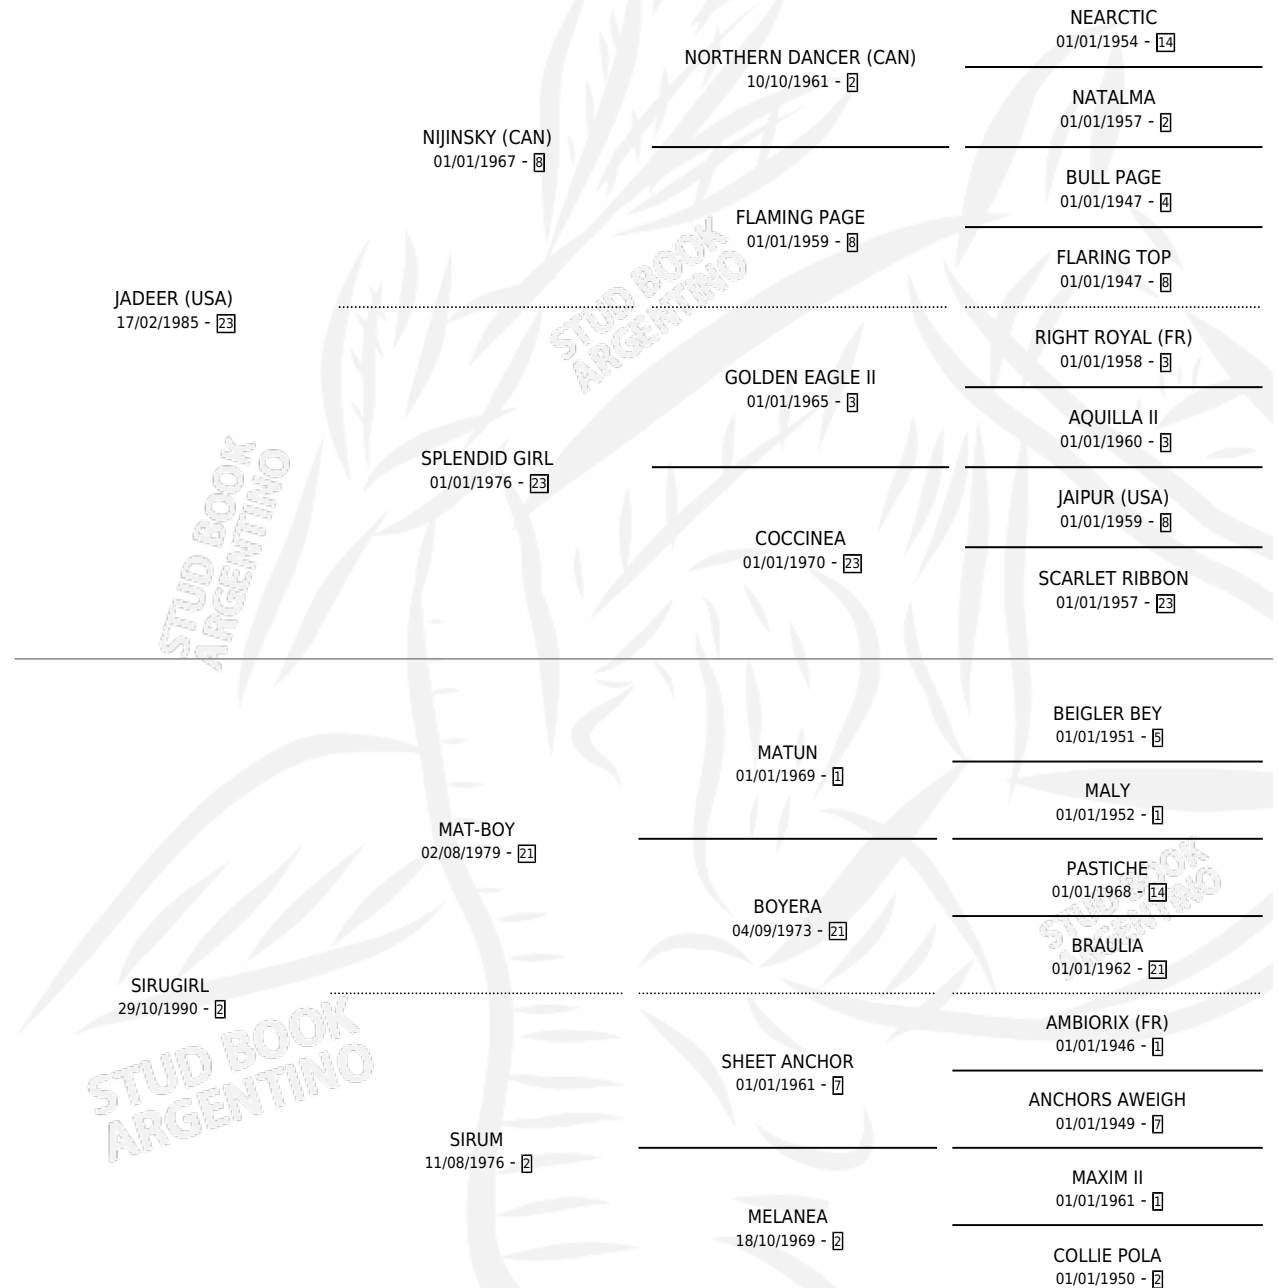

JAYENA

por **JADEER (USA)** y **SIRUGIRL** por **MAT-BOY**

Argentina · Hembra · Zaino · SP · 27/08/1997
Familia 2-h · Volumen 36

ESTADO

TIPIFICACIÓN SANGUÍNEA	✓
TIPIFICACIÓN POR ADN	✓
PASAPORTE	X
IDENTIFICACIÓN POR MICROCHIP	X
REPRODUCTOR	✓

Lugar de nacimiento: Cumeneyen

Criador: Cumeneyen

~

HIJOS

	MACHOS	HEMBRAS
6 NACIERON	4	2
5 CORRIERON	3	2
3 GANARON	1	2
1 GANADORES CL	0 GANADORES GR	0 GANADORES G1

PEDIGREE

CAMPAÑA

Solo carreras oficiales de Argentina