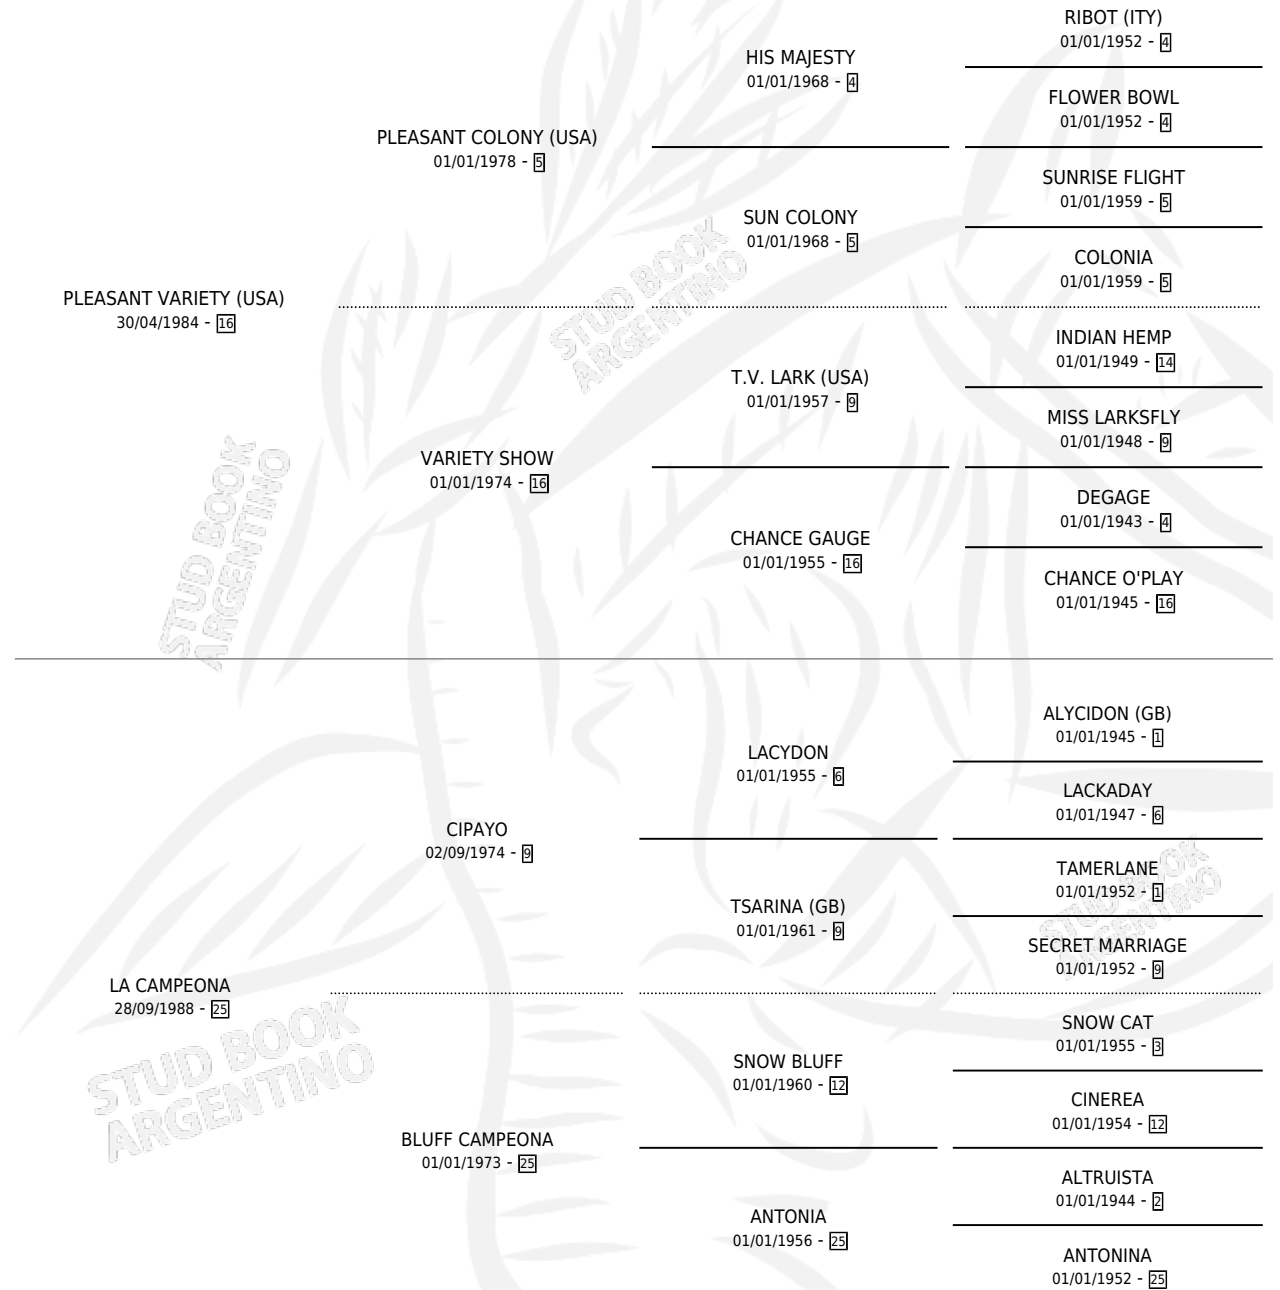

A VIVA VOZ

por PLEASANT VARIETY (USA) y LA CAMPEONA por CIPAYO

Argentina · Hembra · Alazan · SP · 13/10/1997
Familia 25 · Volumen 36

ESTADO

TIPIFICACIÓN SANGUÍNEA	✓
TIPIFICACIÓN POR ADN	X
PASAPORTE	X
IDENTIFICACIÓN POR MICROCHIP	X
REPRODUCTOR	X

Lugar de nacimiento: Cumeneyen

Criador: Cumeneyen

PEDIGREE