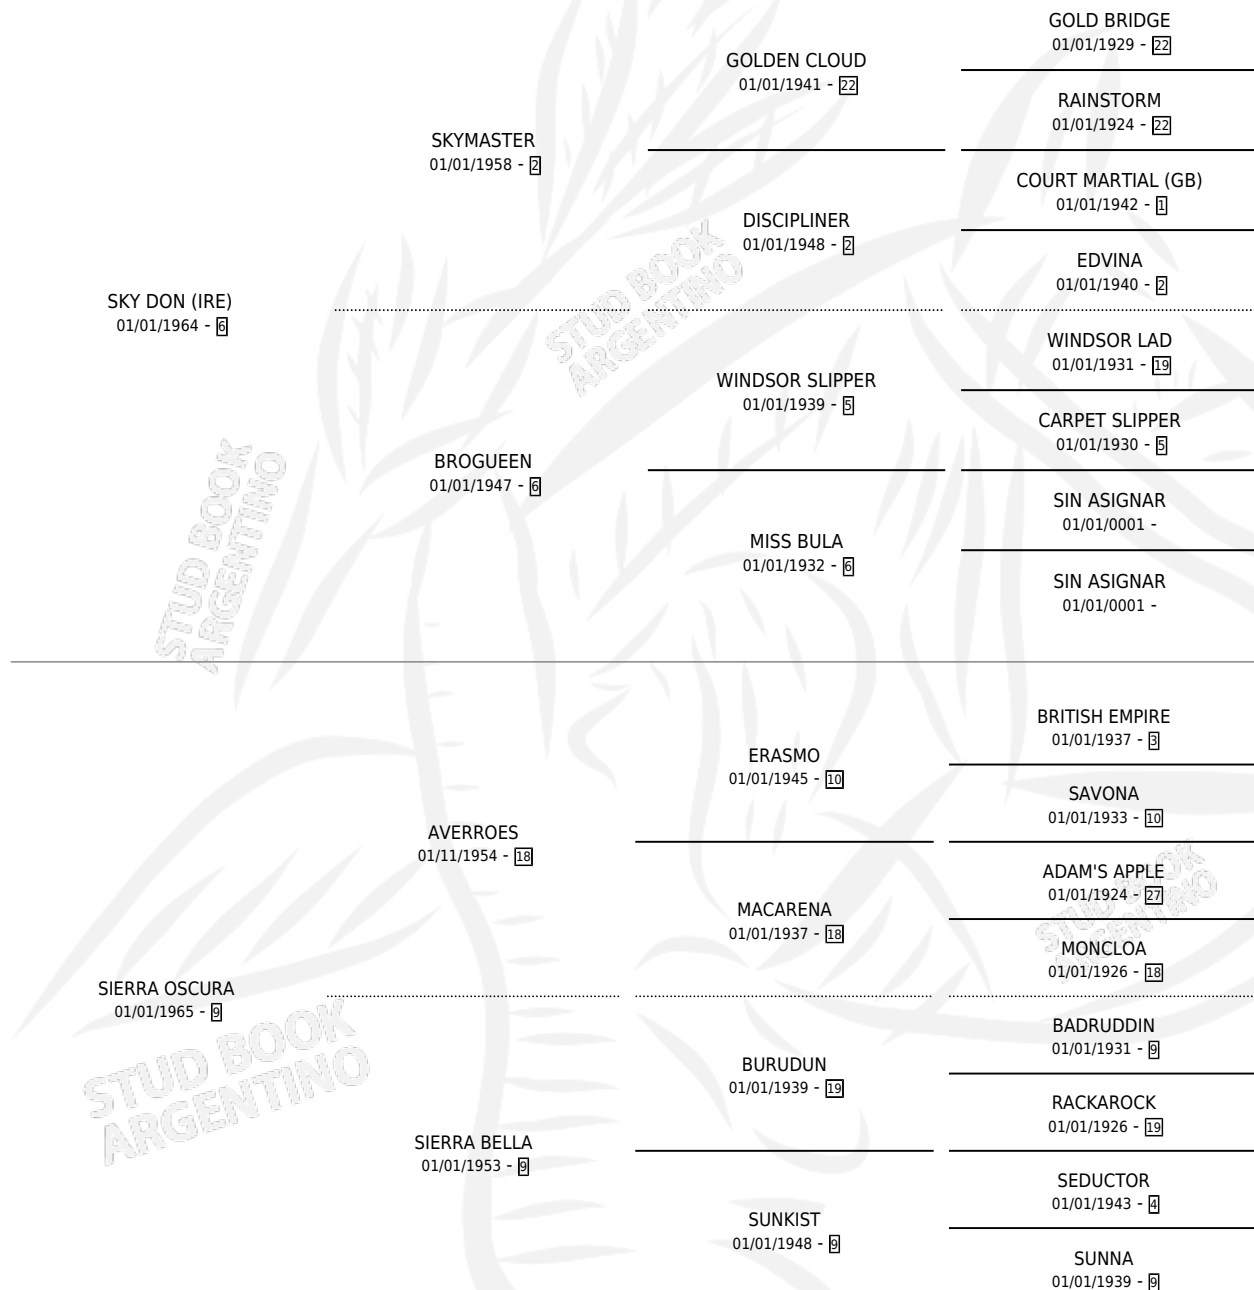

SIERRA ROSA

por **SKY DON (IRE)** y **SIERRA OSCURA** por **AVERROES**

Argentina · Hembra · Zaino Colorado · SP · 01/01/1973
Familia 9-g · Volumen 28

ESTADO

| | |
|------------------------------|---|
| TIPIFICACIÓN SANGUÍNEA | X |
| TIPIFICACIÓN POR ADN | X |
| PASAPORTE | X |
| IDENTIFICACIÓN POR MICROCHIP | X |
| REPRODUCTOR | ✓ |

Lugar de nacimiento: Campo particular

Criador: Sin dato

~

HIJOS

| | MACHOS | HEMBRAS |
|---------------------------------|---------------------------------|---------------------------------|
| 5 NACIERON | 3 | 2 |
| 3 CORRIERON | 2 | 1 |
| 3 GANARON | 2 | 1 |
| 0 GANADORES CL | 0 GANADORES GR | 0 GANADORES G1 |

PEDIGREE

CAMPAÑA

Solo carreras oficiales de Argentina

POR EDAD

| EDAD | CC | 1° | 2° | 3° | 4° | 5° | NP | CLC | CLG | CLCG1 | CLGG1 | IMPORTE | GANANCIA / CC |
|---------|----|------|------|------|------|------|------|------|------|-------|-------|---------|---------------|
| 4 AÑOS | 1 | 1 | 0 | 0 | 0 | 0 | 0 | 0 | 0 | 0 | 0 | \$0 | \$0 |
| TOTALES | 1 | 1 | 0 | 0 | 0 | 0 | 0 | 0 | 0 | 0 | 0 | \$0 | \$0 |
| % | | 100% | 0.0% | 0.0% | 0.0% | 0.0% | 0.0% | 0.0% | 0.0% | 0.0% | 0.0% | | |