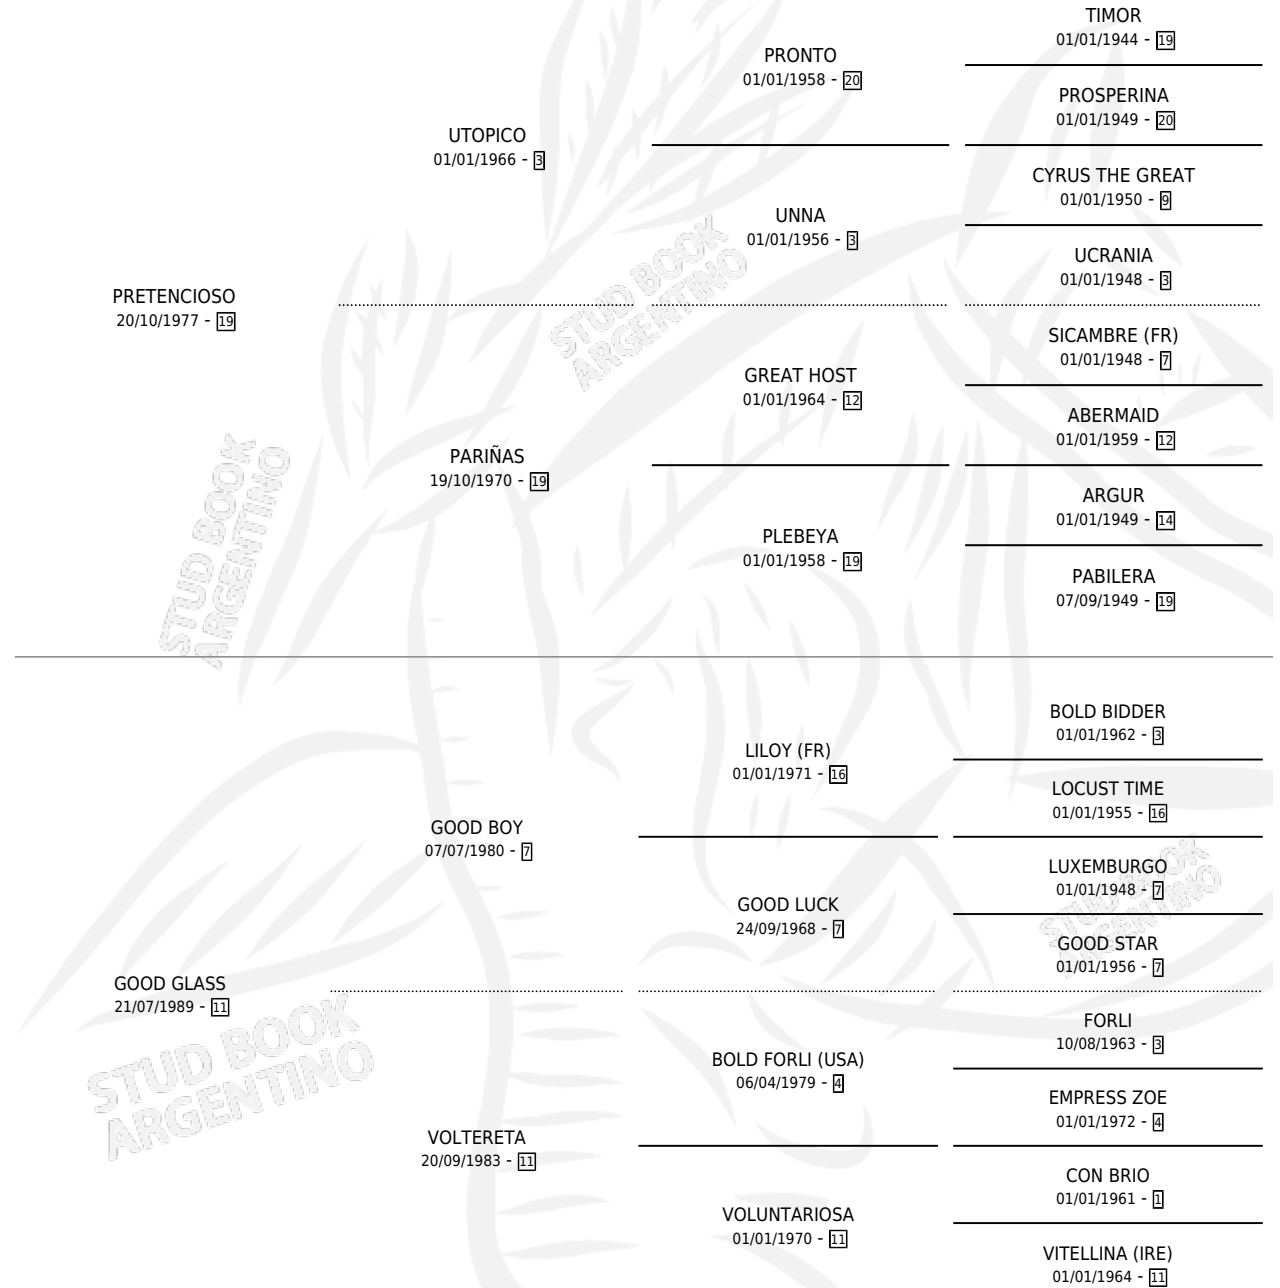

GOOD PREFER

por PRETENCIOSO y GOOD GLASS por GOOD BOY

Argentina · Hembra · Zaino · SP · 18/09/1997
Familia 11-f · Volumen 36

ESTADO

TIPIFICACIÓN SANGUÍNEA	✓
TIPIFICACIÓN POR ADN	✓
PASAPORTE	X
IDENTIFICACIÓN POR MICROCHIP	X
REPRODUCTOR	✓

Lugar de nacimiento: San Martin

Criador: Sin dato

PEDIGREE

CAMPAÑA

Solo carreras oficiales de Argentina

POR EDAD

EDAD	CC	1°	2°	3°	4°	5°	NP	CLC	CLG	CLCG1	CLGG1	IMPORTE	GANANCIA / CC
3 AÑOS	2	0	0	0	0	0	2	0	0	0	0	\$0	\$0
4 AÑOS	2	0	0	0	0	0	2	0	0	0	0	\$0	\$0
TOTALES	4	0	0	0	0	0	4	0	0	0	0	\$0	\$0
%		0.0%	0.0%	0.0%	0.0%	0.0%	100%	0.0%	0.0%	0.0%	0.0%		