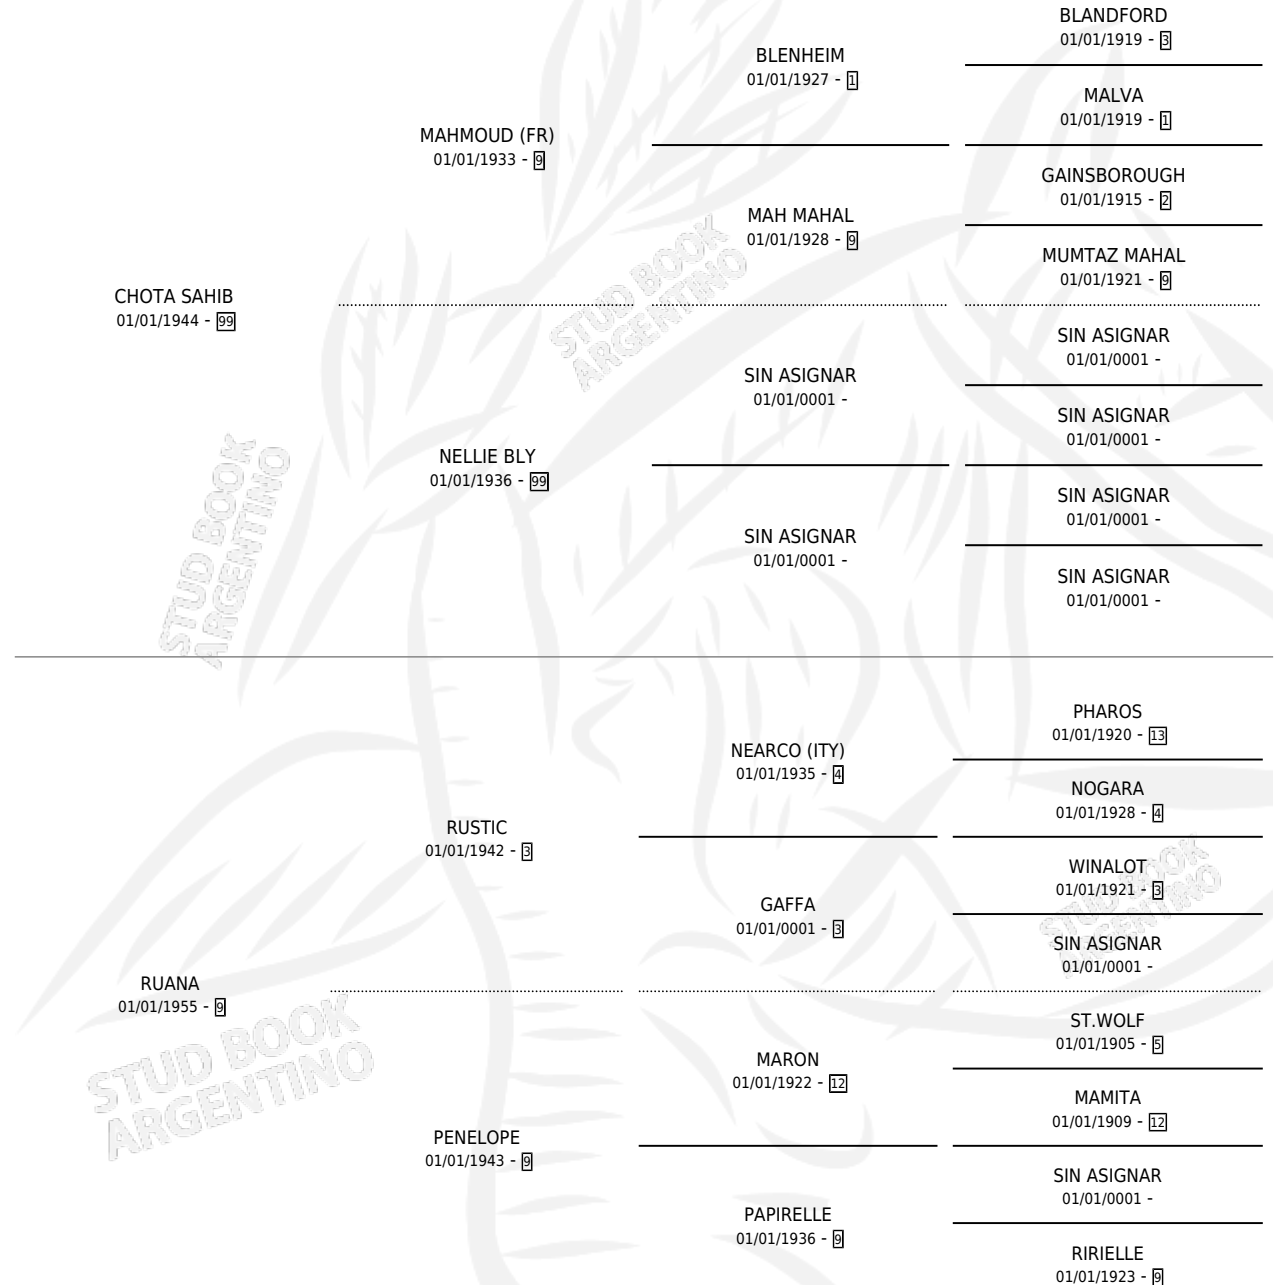

GOOD SAHIB

por CHOTA SAHIB y RUANA por RUSTIC

Argentina · Macho · Alazan · SP · 01/01/1961
Familia 9-f · Volumen 24

ESTADO

TIPIFICACIÓN SANGUÍNEA	X
TIPIFICACIÓN POR ADN	X
PASAPORTE	X
IDENTIFICACIÓN POR MICROCHIP	X
REPRODUCTOR	✓

Lugar de nacimiento: Campo particular

Criador: Sin dato

~

HIJOS

	MACHOS	HEMBRAS
1 NACIERON	0	1
SIN ACTUACIONES		

PEDIGREE

SERVICIOS PADRILLO

TEMPORADA	HARAS	SERVICIO	NAC.	EFFECTIVIDAD
0	IMPORTADO EN VIENTRE	2	1	50.00 %