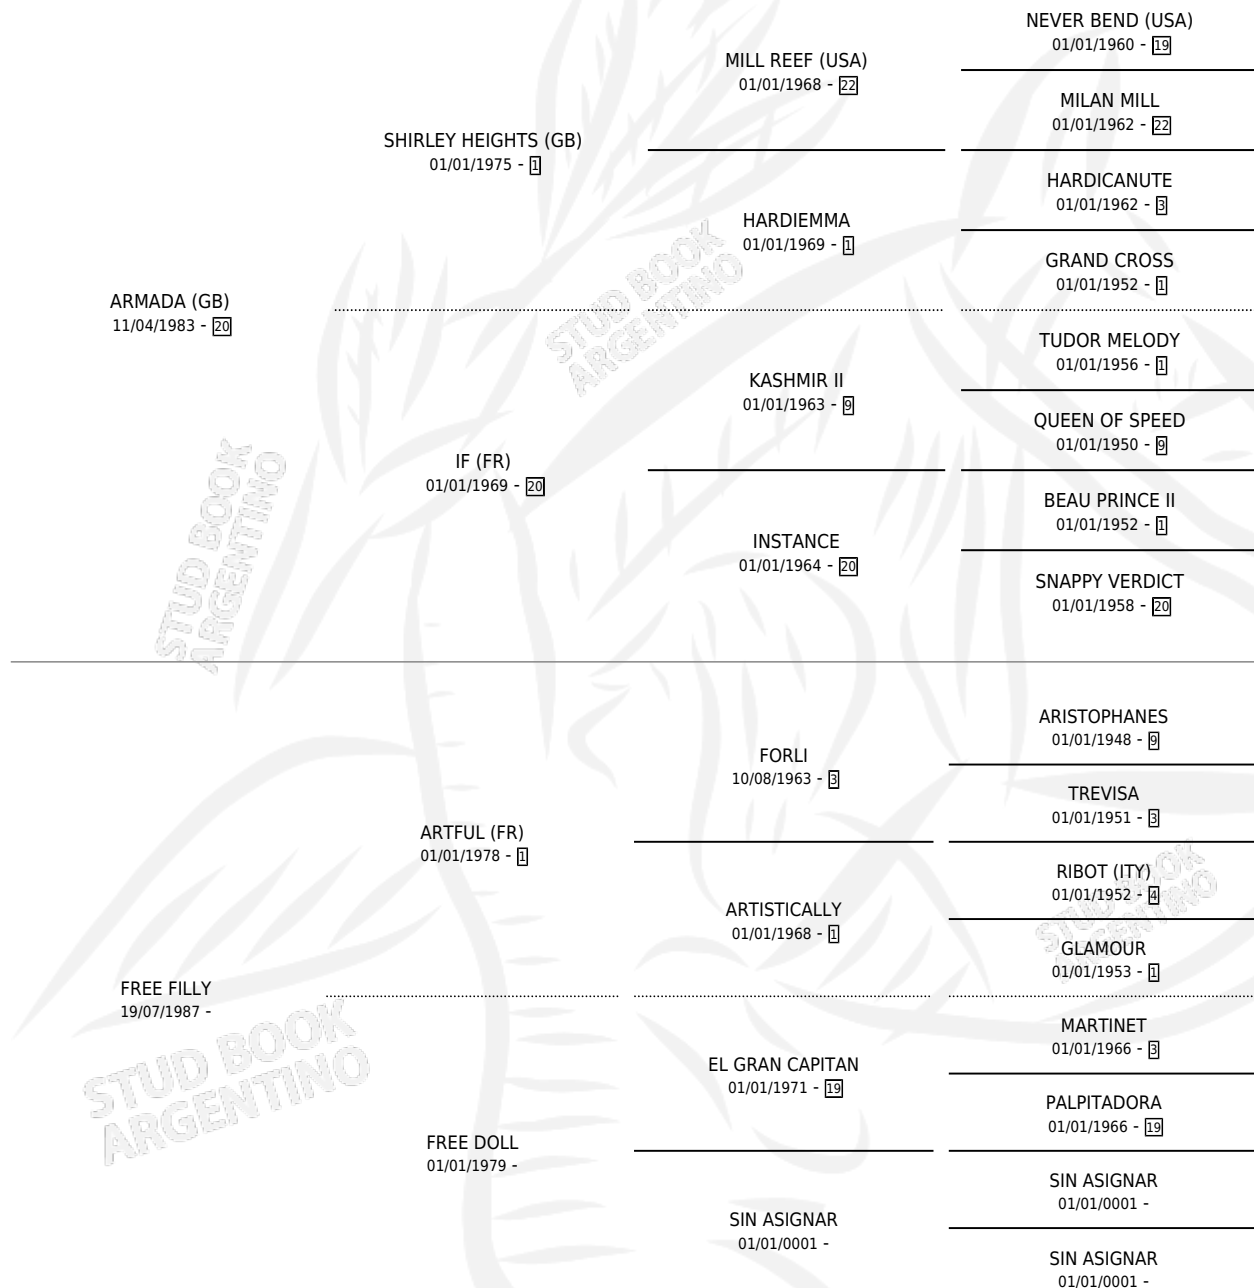

BOCA LLENA

por ARMADA (GB) y FREE FILLY por ARTFUL (FR)

Argentina · Hembra · Zaino · SP · 25/09/1997
Familia · Volumen 36

ESTADO

TIPIFICACIÓN SANGUÍNEA	✓
TIPIFICACIÓN POR ADN	X
PASAPORTE	X
IDENTIFICACIÓN POR MICROCHIP	X
REPRODUCTOR	X

Lugar de nacimiento: Vadarkblar

Criador: Vadarkblar

PEDIGREE

CAMPAÑA

Solo carreras oficiales de Argentina

POR EDAD

EDAD	CC	1°	2°	3°	4°	5°	NP	CLC	CLG	CLCG1	CLGG1	IMPORTE	GANANCIA / CC
2 AÑOS	7	0	0	1	0	1	5	0	0	0	0	\$858	\$123
3 AÑOS	7	0	0	0	0	1	6	0	0	0	0	\$196	\$28
TOTALES	14	0	0	1	0	2	11	0	0	0	0	\$1,054	\$75
%		0.0%	0.0%	7.1%	0.0%	14.3%	78.6%	0.0%	0.0%	0.0%	0.0%		