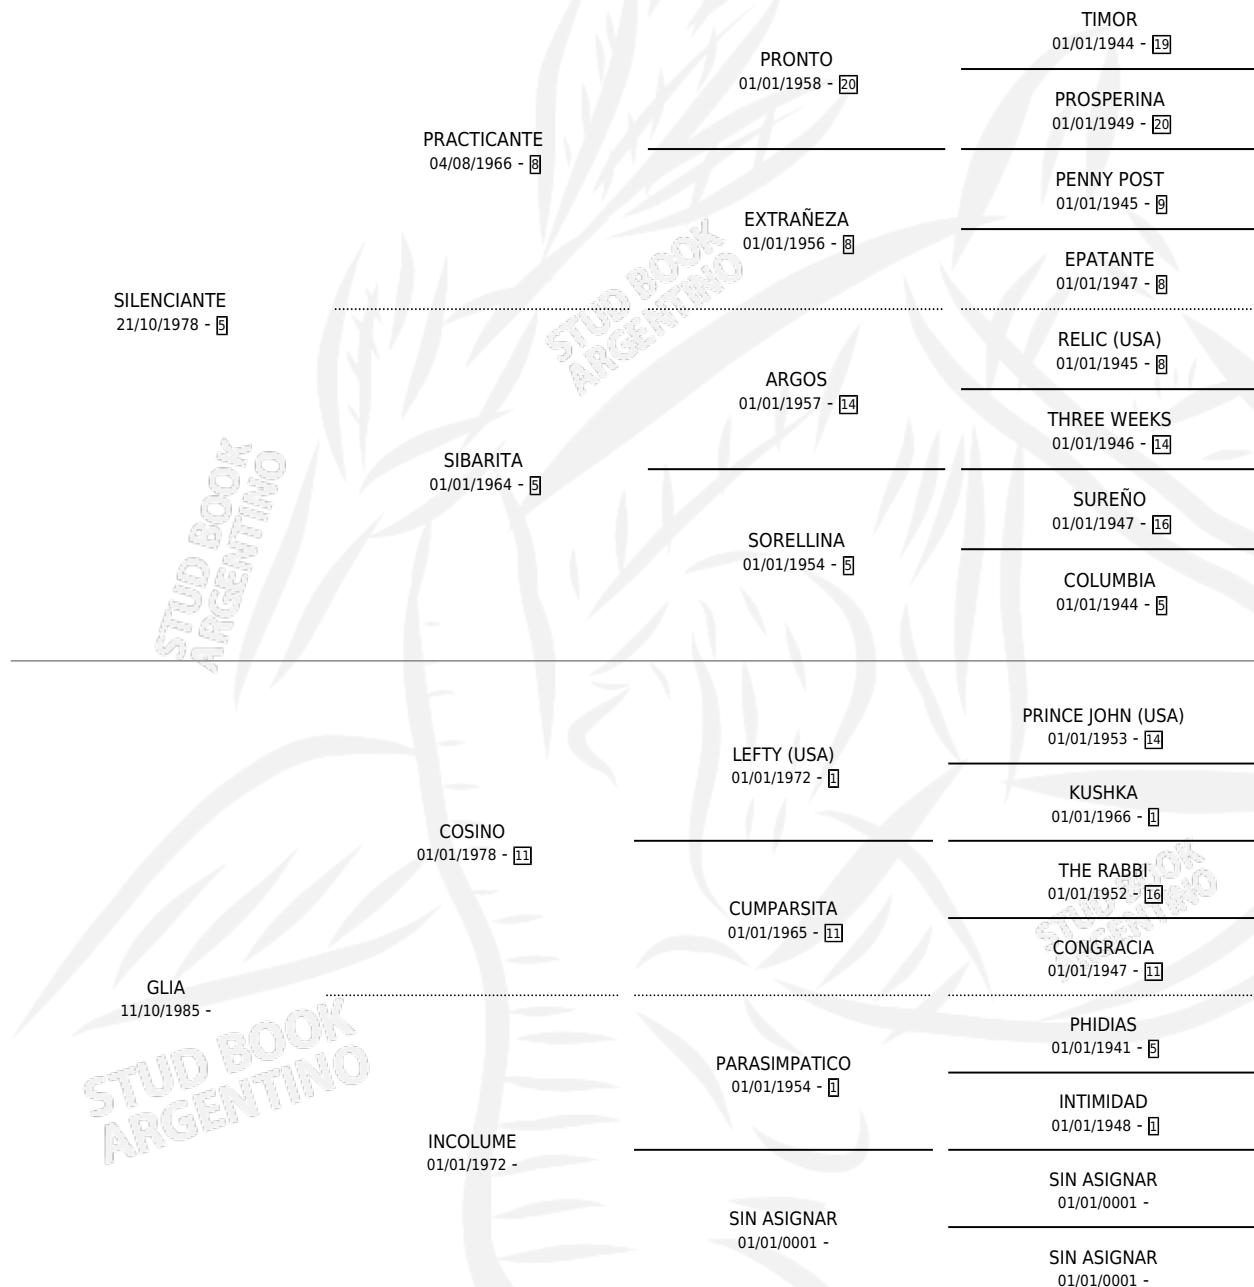

ELEGANTE ANTE

por SILENCIANTE y GLIA por COSINO

Argentina · Hembra · Zaino · SP · 05/10/1997
Familia · Volumen 36

ESTADO

TIPIFICACIÓN SANGUÍNEA	X
TIPIFICACIÓN POR ADN	X
PASAPORTE	X
IDENTIFICACIÓN POR MICROCHIP	X
REPRODUCTOR	X

Lugar de nacimiento: Los Mimbres

Criador: Los Mimbres

PEDIGREE

ELEGANTE ANTE

Datos oficiales del Stud Book Argentino

Documento generado el 15/05/2026

studbook.org.ar