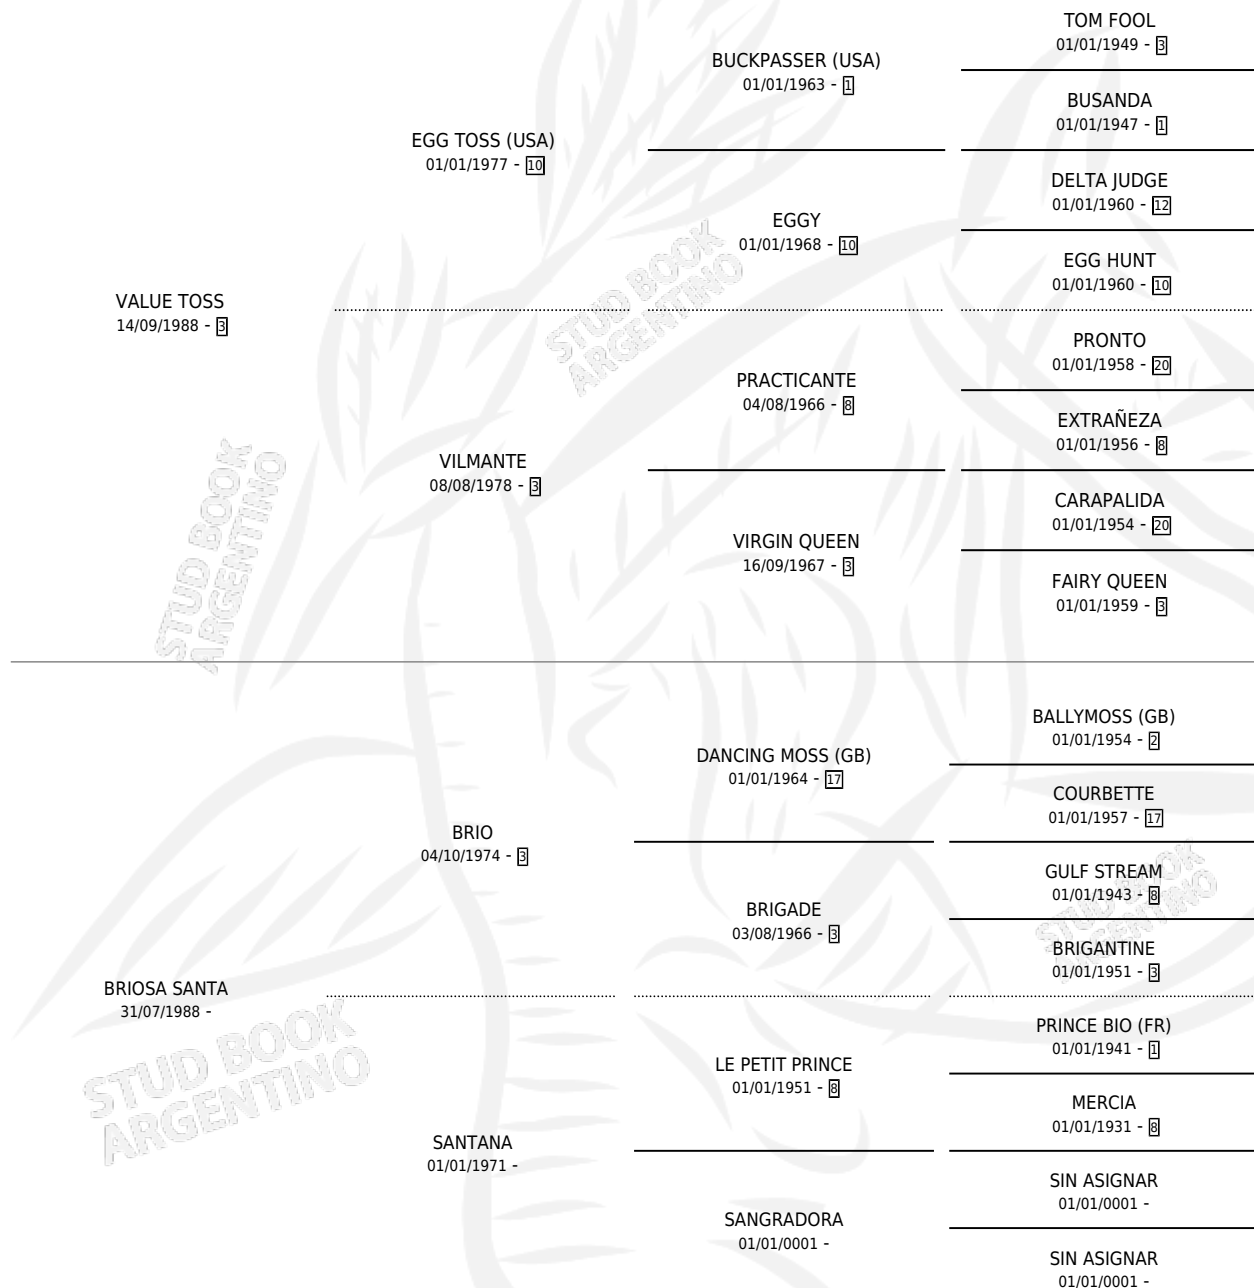

BRIOSA TOSS

por VALUE TOSS y BRIOSA SANTA por BRIO

Argentina · Hembra · Alazan · SP · 30/09/1997
Familia · Volumen 36

ESTADO

TIPIFICACIÓN SANGUÍNEA	✓
TIPIFICACIÓN POR ADN	X
PASAPORTE	X
IDENTIFICACIÓN POR MICROCHIP	X
REPRODUCTOR	X

Lugar de nacimiento: Los Mimbres

Criador: Los Mimbres

PEDIGREE