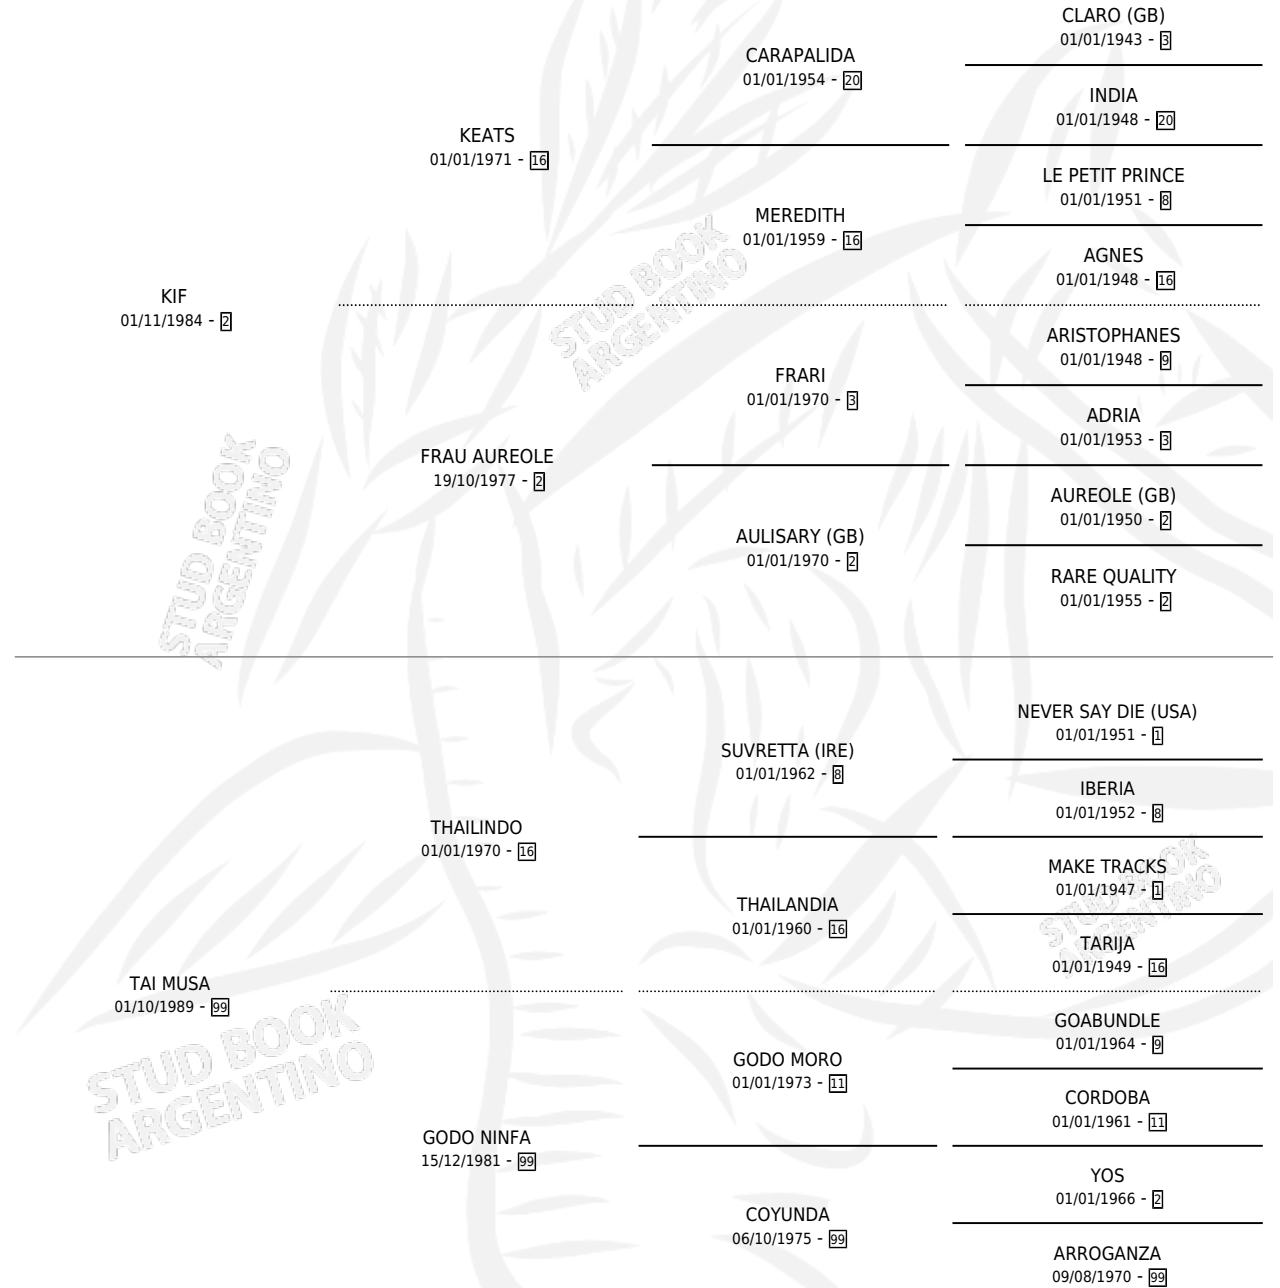

# GITANO KIF

por KIF y TAI MUSA por THAILINDO

Argentina · Macho · Zaino · SP · 09/10/1997  
Familia 99 · Volumen 36

## ESTADO

TIPIFICACIÓN SANGUÍNEA	✓
TIPIFICACIÓN POR ADN	X
PASAPORTE	X
IDENTIFICACIÓN POR MICROCHIP	X
REPRODUCTOR	X

**Lugar de nacimiento:** R.e.o.

**Criador:** Sin dato

## PEDIGREE