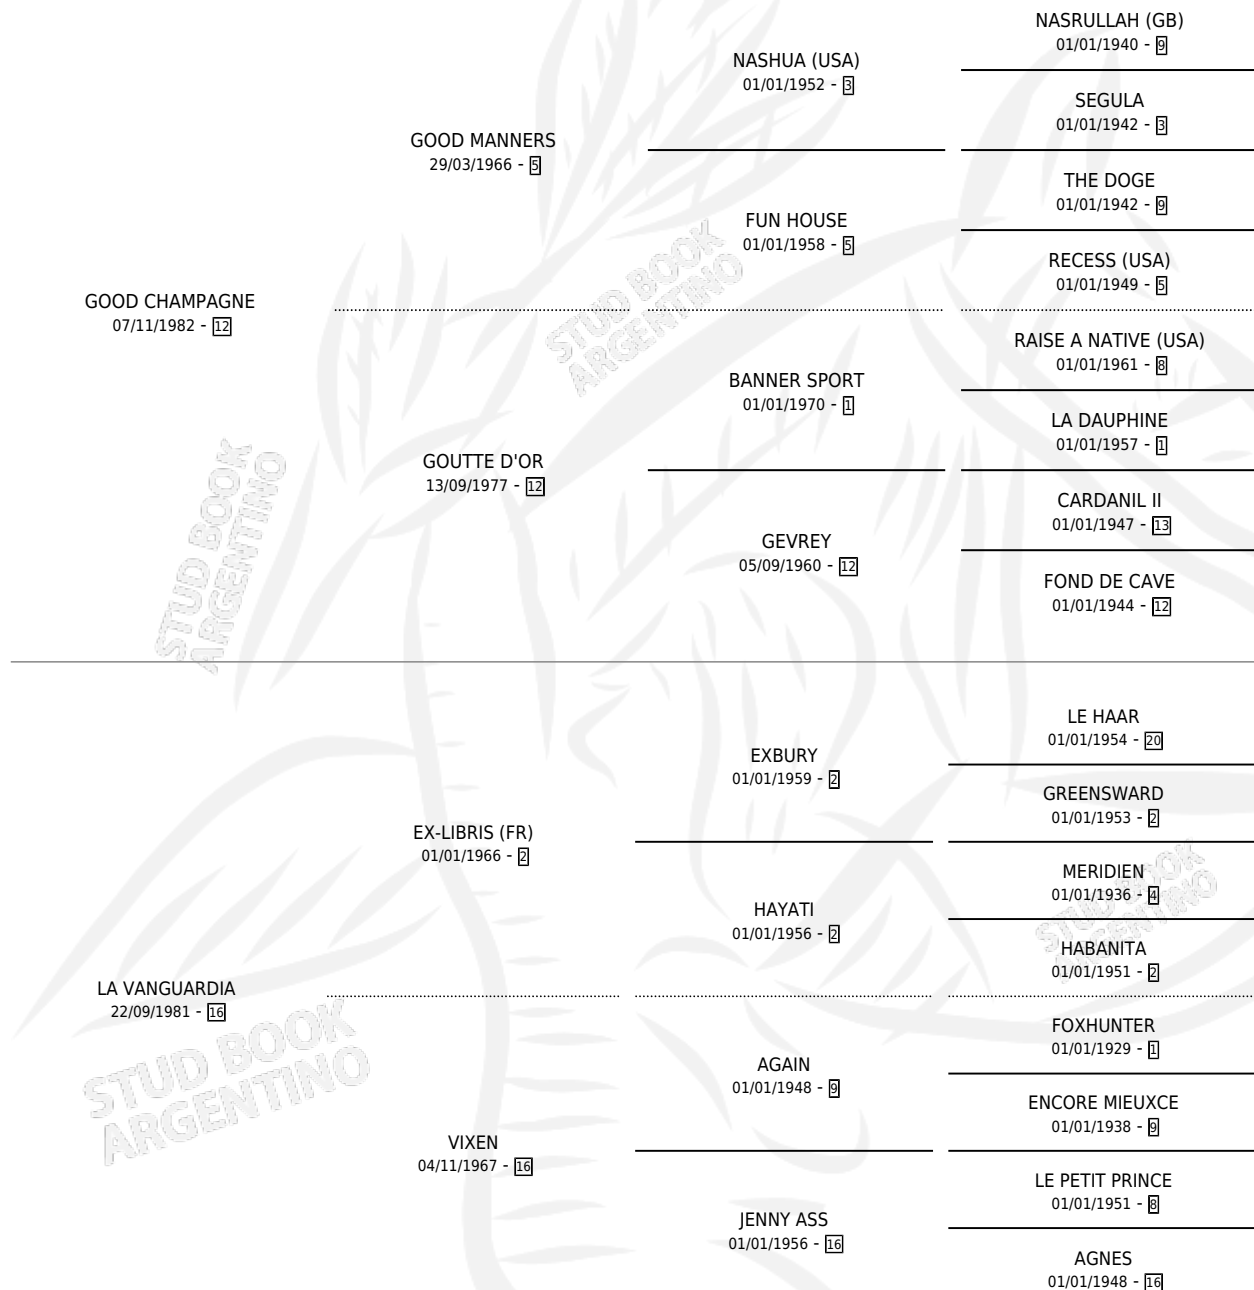

BUENAGUARDIA

por **GOOD CHAMPAGNE** y **LA VANGUARDIA** por **EX-LIBRIS** (FR)

Argentina · Hembra · Alazan Tostado · SP · 13/09/1997
Familia 16-d · Volumen 36

ESTADO

TIPIFICACIÓN SANGUÍNEA	✓
TIPIFICACIÓN POR ADN	✓
PASAPORTE	X
IDENTIFICACIÓN POR MICROCHIP	X
REPRODUCTOR	✓

Lugar de nacimiento: Capricornio

Criador: Capricornio

~

HIJOS

	MACHOS	HEMBRAS
3 NACIERON	2	1
2 CORRIERON	1	1
1 GANARON	0	1
0 GANADORES CL	0 GANADORES GR	0 GANADORES G1

PEDIGREE

CAMPAÑA

Solo carreras oficiales de Argentina