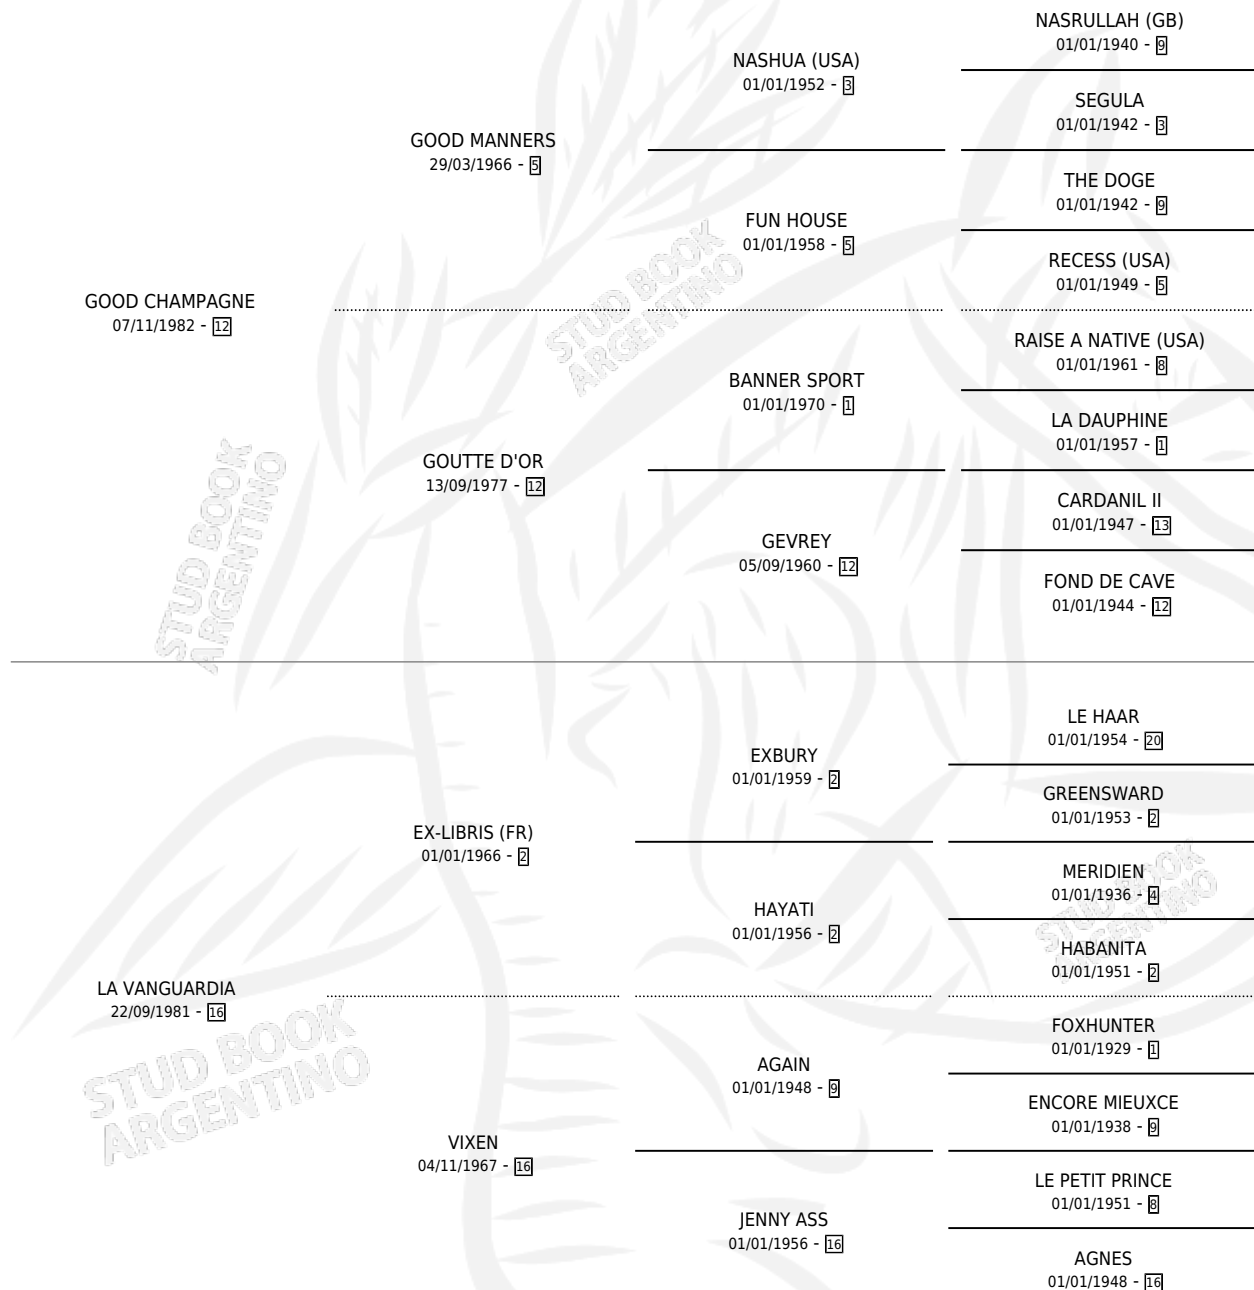

BUENAGUARDIA

por GOOD CHAMPAGNE y LA VANGUARDIA por EX-LIBRIS (FR)

Argentina · Hembra · Alazan Tostado · SP · 13/09/1997
Familia 16-d · Volumen 36

ESTADO

TIPIFICACIÓN SANGUÍNEA	✓
TIPIFICACIÓN POR ADN	✓
PASAPORTE	X
IDENTIFICACIÓN POR MICROCHIP	X
REPRODUCTOR	✓

Lugar de nacimiento: Capricornio

Criador: Capricornio

~

HIJOS

	MACHOS	HEMBRAS
3 NACIERON	2	1
2 CORRIERON	1	1
1 GANARON	0	1
0 GANADORES CL	0 GANADORES GR	0 GANADORES G1

PEDIGREE

CAMPAÑA

Solo carreras oficiales de Argentina