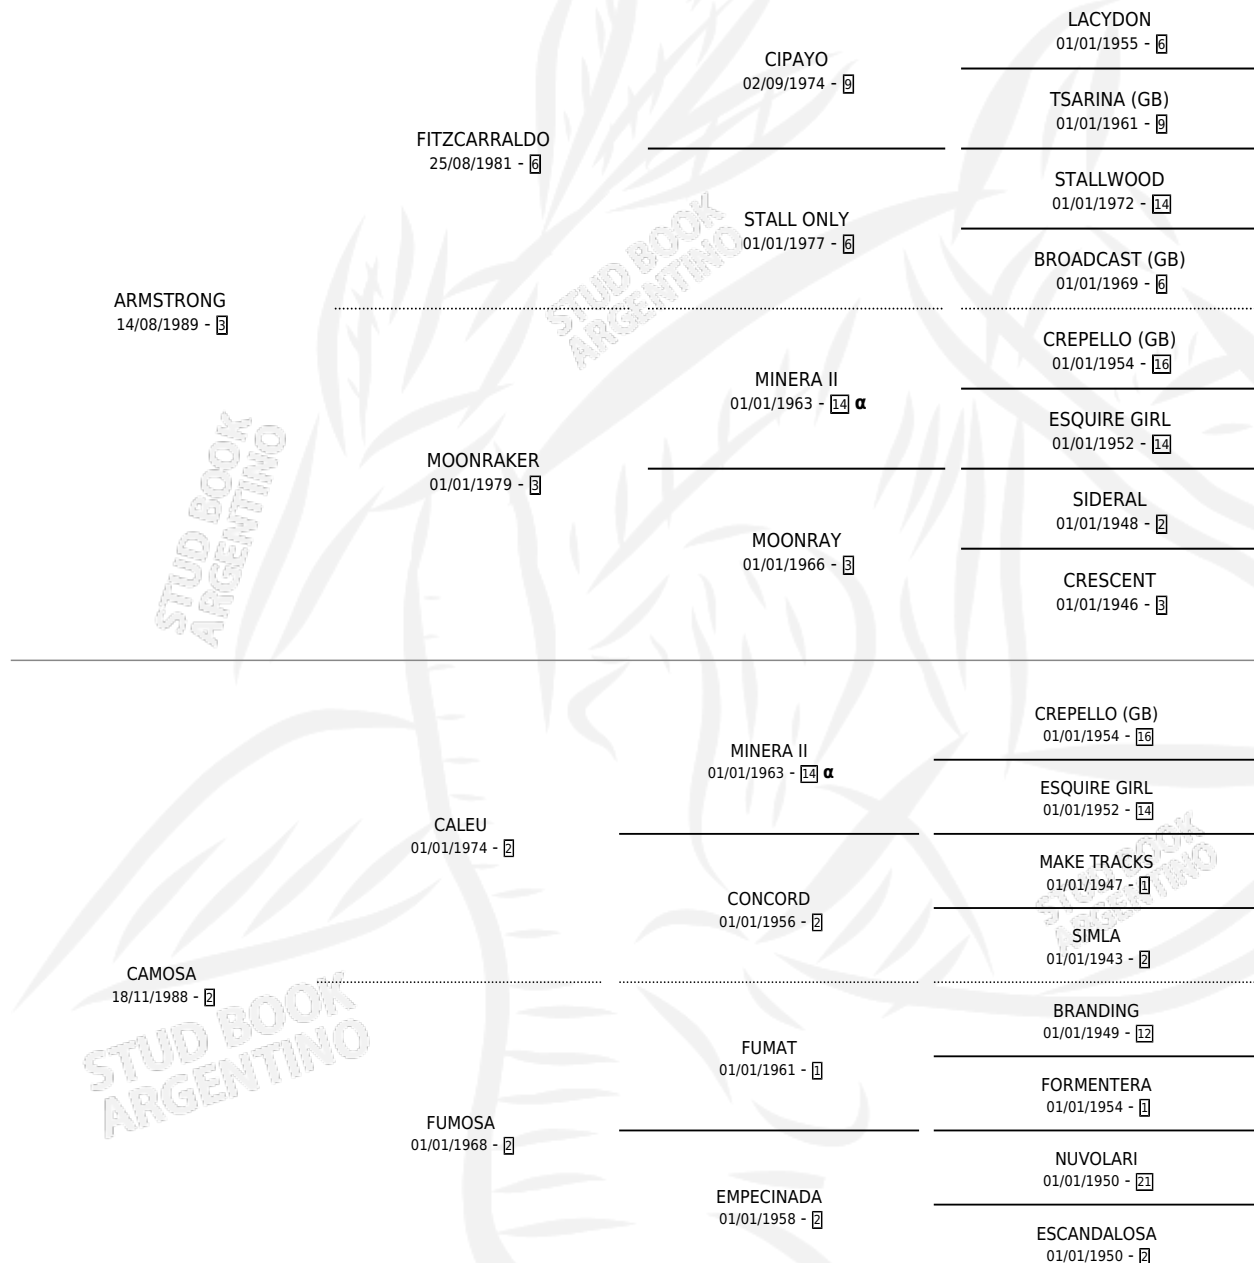

# SPEED

por **ARMSTRONG** y **CAMOSA** por **CALEU**

Argentina · Hembra · Zaino · SP · 11/09/1997  
Familia 2-s · Volumen 36

## ESTADO

TIPIFICACIÓN SANGUÍNEA	✓
TIPIFICACIÓN POR ADN	✓
PASAPORTE	X
IDENTIFICACIÓN POR MICROCHIP	X
REPRODUCTOR	✓

**Lugar de nacimiento:** Primavera Chica

**Criador:** Sin dato

~

## HIJOS

	MACHOS	HEMBRAS
5 NACIERON	1	4
3 CORRIERON	1	2

SIN ACTUACIONES

## PEDIGREE

INBREEDING : α

S

mientos 5 / Efectividad 55.56%

PADRILLO	PRODUCTO	CRIADOR	1ER SERVICIO	ÚLTIMO SERVICIO
BLACK	∅		10/12/2013	12/12/2013
<b>SPEED</b>	MILAGROS SPEED (H A, 08/12/2012)	SIN DATO	20/12/2011	23/12/2011
LEVELLER	∅		13/10/2008	13/10/2008
LEVELLER	LA SALVACION (H A, 02/10/2008)	SIN DATO	14/10/2007	14/10/2007
DRAGO LAKE	∅		28/10/2006	28/10/2006
DRAGO LAKE	LA CAMIONERA (H A, 20/10/2006)	SIN DATO	11/11/2005	11/11/2005
INTRINSECO	AMOTINADA SPEED (H Z, 11/10/2005)	SIN DATO	20/10/2004	20/10/2004
INTRINSECO	INTRIDENTE (M Z, 10/10/2004)	SIN DATO	20/10/2003	20/10/2003
INTRINSECO	∅		27/09/2002	27/09/2002