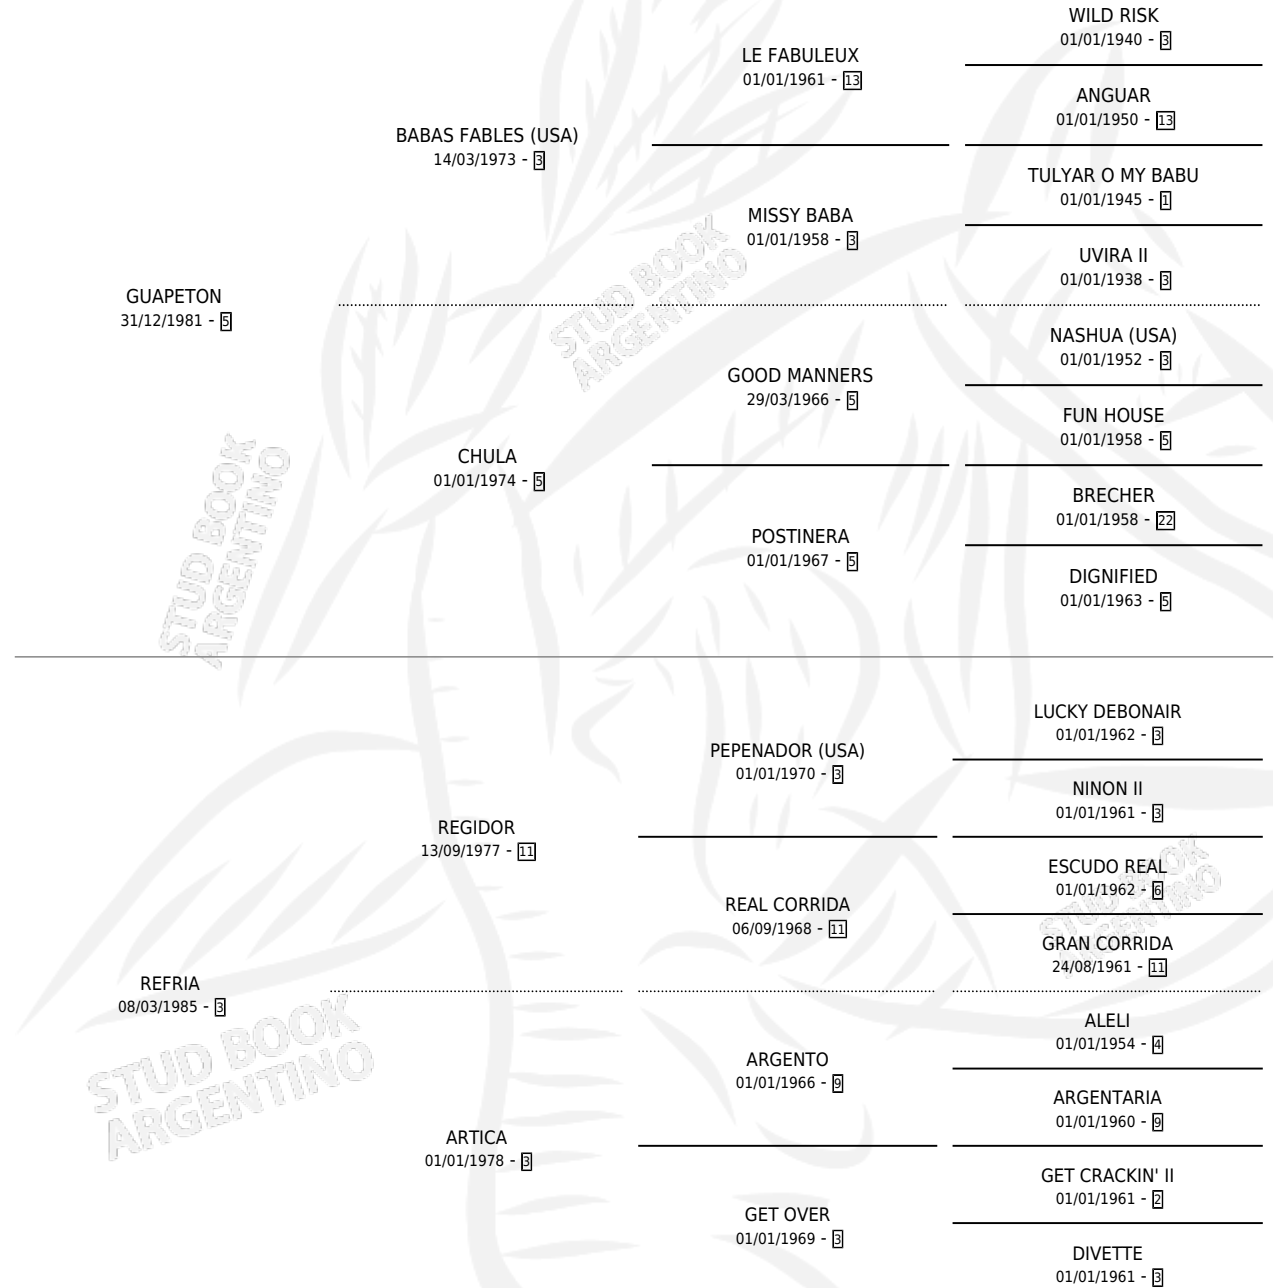

MIMOSA GUAPA

por **GUAPETON** y **REFRIA** por **REGIDOR**

Argentina · Hembra · Zaino · SP · 27/09/1997
Familia 3-b · Volumen 36

ESTADO

TIPIFICACIÓN SANGUÍNEA	✓
TIPIFICACIÓN POR ADN	X
PASAPORTE	X
IDENTIFICACIÓN POR MICROCHIP	X
REPRODUCTOR	X

Lugar de nacimiento: La Tregua

Criador: Sin dato

PEDIGREE

CAMPAÑA

Solo carreras oficiales de Argentina

POR EDAD

EDAD	CC	1°	2°	3°	4°	5°	NP	CLC	CLG	CLCG1	CLGG1	IMPORTE	GANANCIA / CC
2 AÑOS	2	0	0	0	1	0	1	0	0	0	0	\$294	\$147
3 AÑOS	5	0	0	0	1	0	4	0	0	0	0	\$294	\$59
TOTALES	7	0	0	0	2	0	5	0	0	0	0	\$588	\$84
%		0.0%	0.0%	0.0%	28.6%	0.0%	71.4%	0.0%	0.0%	0.0%	0.0%		