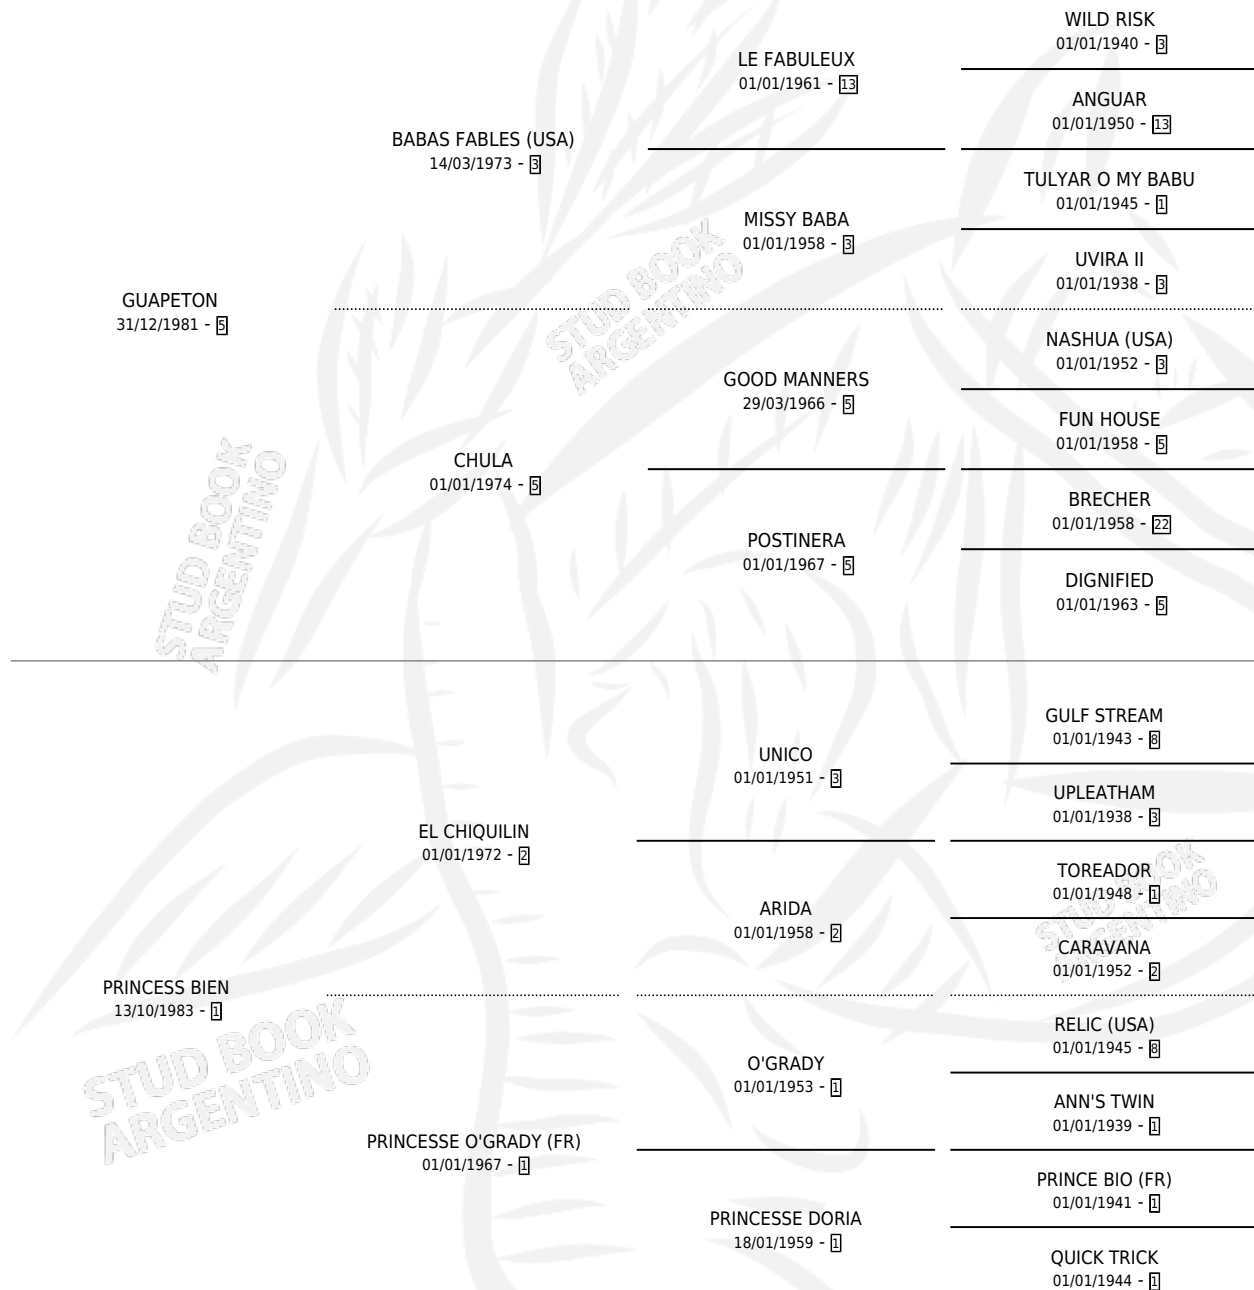

PRINCESA GUAPA

por GUAPETON y PRINCESS BIEN por EL CHIQUILIN

Argentina · Hembra · Zaino · SP · 14/09/1997
Familia 1-n · Volumen 36

ESTADO

TIPIFICACIÓN SANGUÍNEA	X
TIPIFICACIÓN POR ADN	X
PASAPORTE	X
IDENTIFICACIÓN POR MICROCHIP	X
REPRODUCTOR	X

Lugar de nacimiento: La Tregua

Criador: Sin dato

PEDIGREE

PRINCESA GUAPA

Datos oficiales del Stud Book Argentino

Documento generado el 06/05/2026

studbook.org.ar