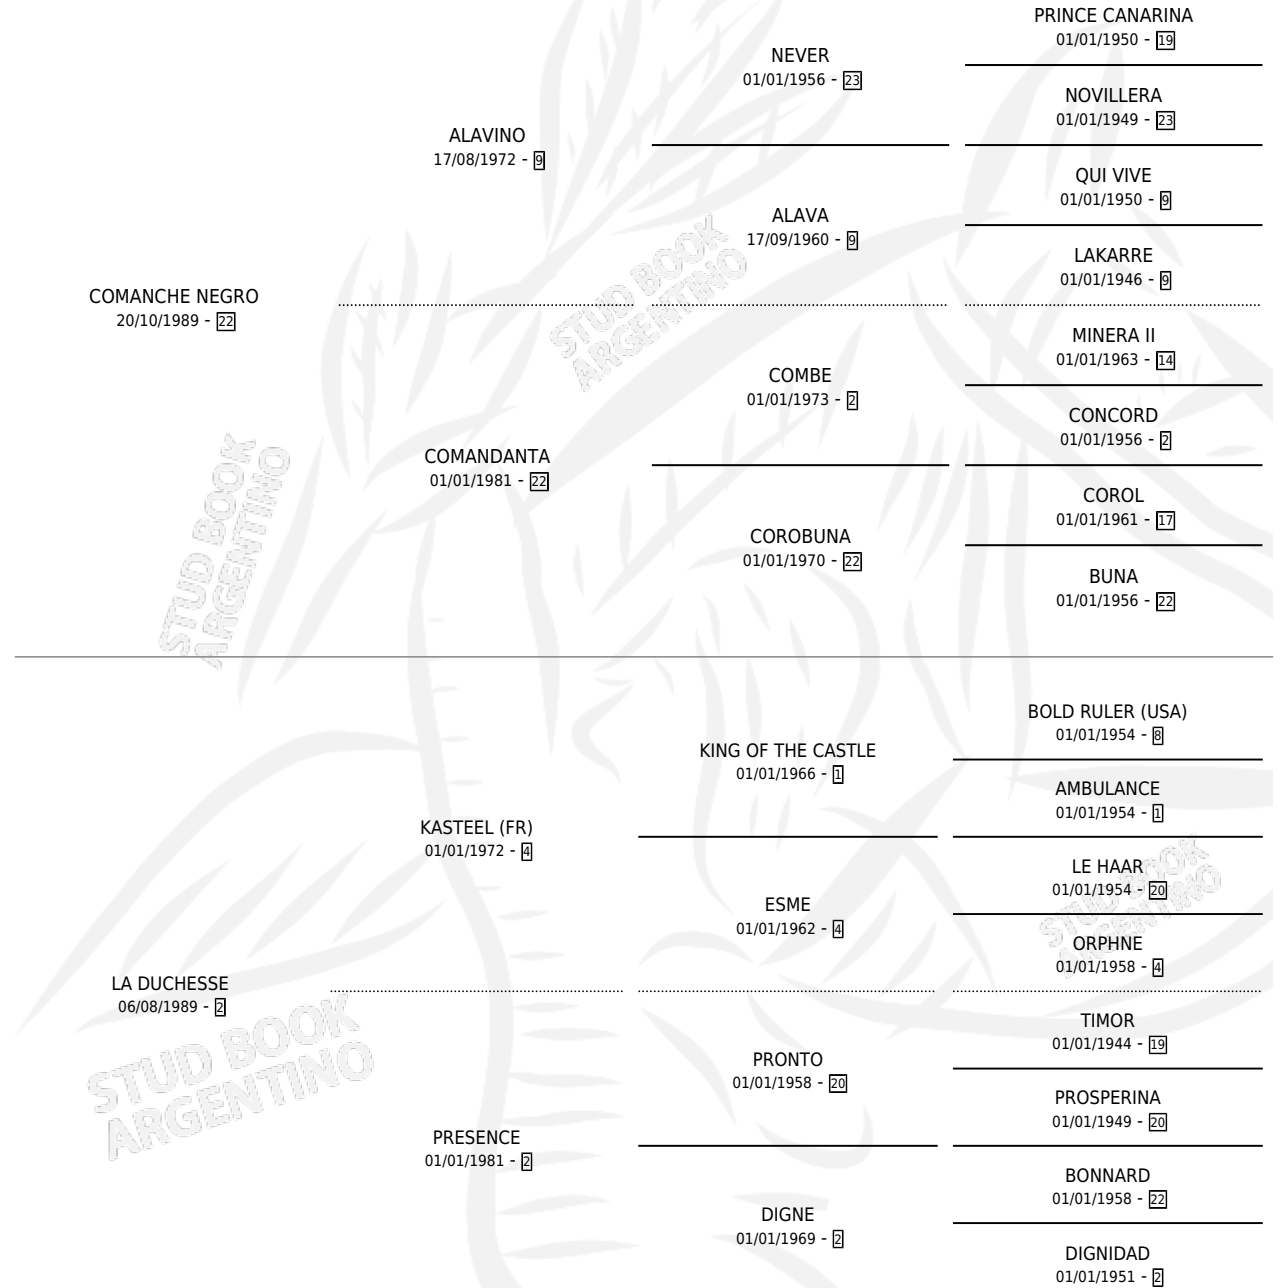

# COMANCHE DURO

por **COMANCHE NEGRO** y **LA DUCHESSE** por **KASTEEL**  
(FR)

Argentina · Macho · Alazan · SP · 15/09/1997  
Familia 2-u · Volumen 36

## ESTADO

TIPIFICACIÓN SANGUÍNEA	X
TIPIFICACIÓN POR ADN	X
PASAPORTE	X
IDENTIFICACIÓN POR MICROCHIP	X
REPRODUCTOR	X

**Lugar de nacimiento:** Don Florentino  
**Criador:** Haras Don Florentino S.A.

## PEDIGREE