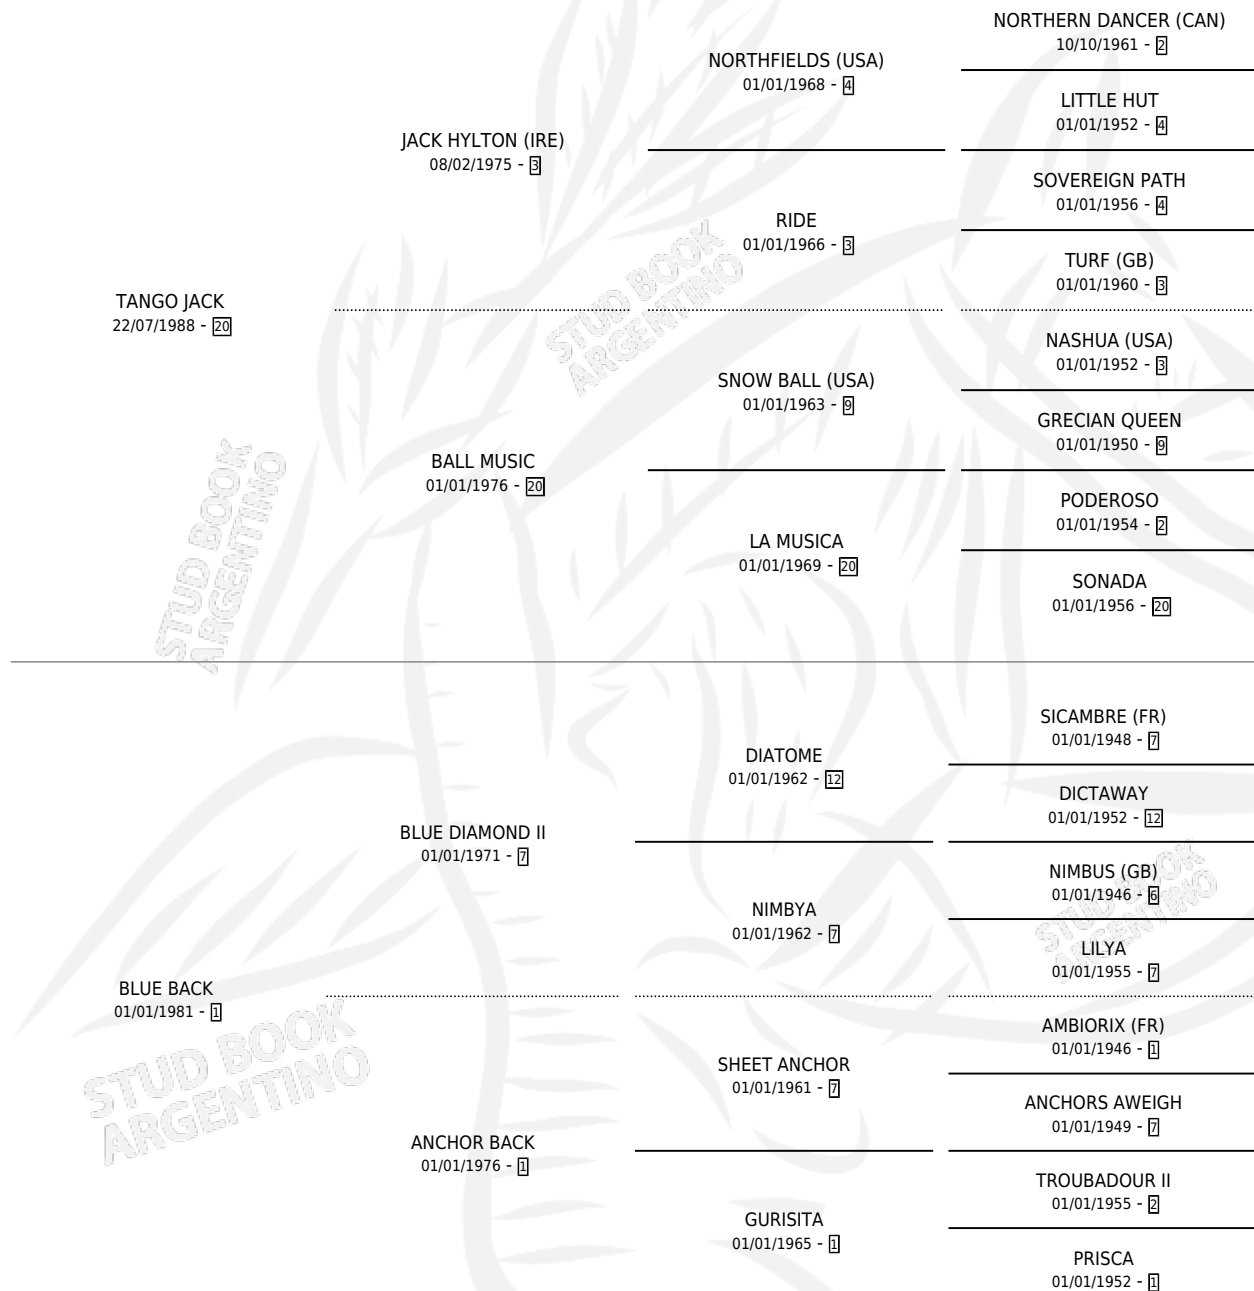

JACK CANU

por TANGO JACK y BLUE BACK por BLUE DIAMOND II

Argentina · Macho · Zaino · SP · 16/10/1997
Familia 1-o · Volumen 36

ESTADO

TIPIFICACIÓN SANGUÍNEA	✓
TIPIFICACIÓN POR ADN	X
PASAPORTE	X
IDENTIFICACIÓN POR MICROCHIP	X
REPRODUCTOR	X

Lugar de nacimiento: Lucero Del Sur
Criador: Sin dato

PEDIGREE

CAMPAÑA

Solo carreras oficiales de Argentina

POR EDAD

EDAD	CC	1°	2°	3°	4°	5°	NP	CLC	CLG	CLCG1	CLGG1	IMPORTE	GANANCIA / CC
3 AÑOS	3	0	0	0	0	0	3	0	0	0	0	\$0	\$0
TOTALES	3	0	0	0	0	0	3	0	0	0	0	\$0	\$0
%		0.0%	0.0%	0.0%	0.0%	0.0%	100%	0.0%	0.0%	0.0%	0.0%		