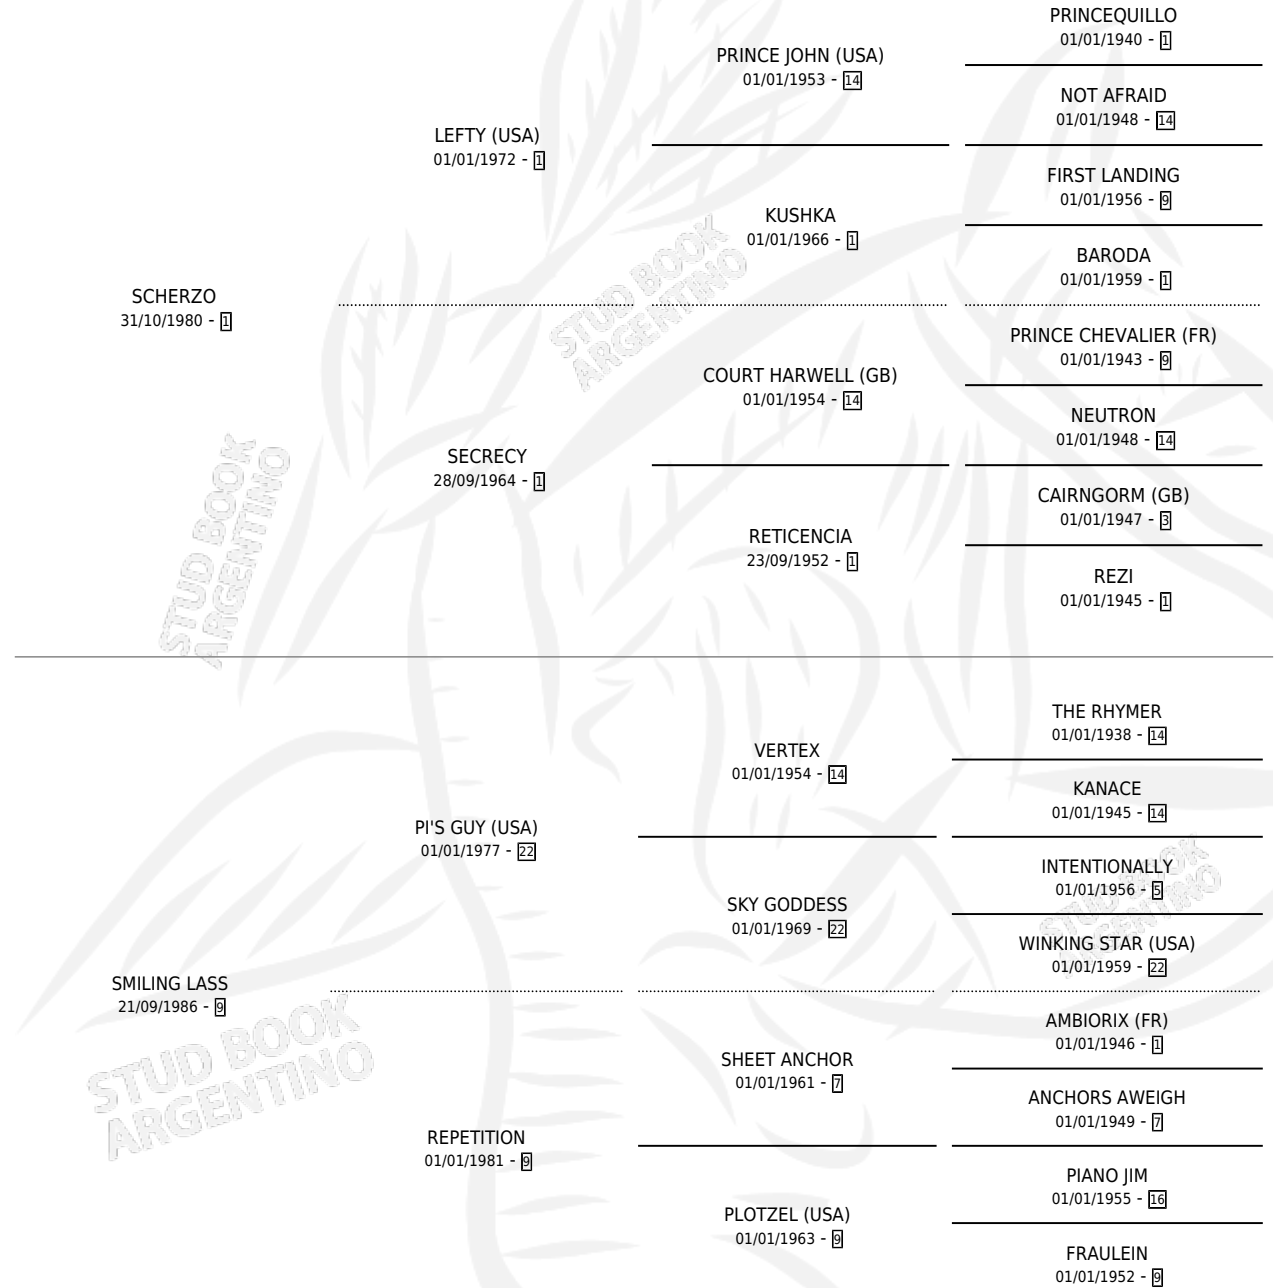

GOLDEN RANCH

por SCHERZO y SMILING LASS por PI'S GUY (USA)

Argentina · Hembra · Alazan · SP · 25/09/1997
Familia 9-e · Volumen 36

ESTADO

TIPIFICACIÓN SANGUÍNEA	✓
TIPIFICACIÓN POR ADN	X
PASAPORTE	X
IDENTIFICACIÓN POR MICROCHIP	X
REPRODUCTOR	X

Lugar de nacimiento: Miller Ranch

Criador: Sin dato

PEDIGREE

CAMPAÑA

Solo carreras oficiales de Argentina

POR EDAD

EDAD	CC	1°	2°	3°	4°	5°	NP	CLC	CLG	CLCG1	CLGG1	IMPORTE	GANANCIA / CC
4 AÑOS	4	0	0	0	0	0	4	0	0	0	0	\$0	\$0
TOTALES	4	0	0	0	0	0	4	0	0	0	0	\$0	\$0
%		0.0%	0.0%	0.0%	0.0%	0.0%	100%	0.0%	0.0%	0.0%	0.0%		