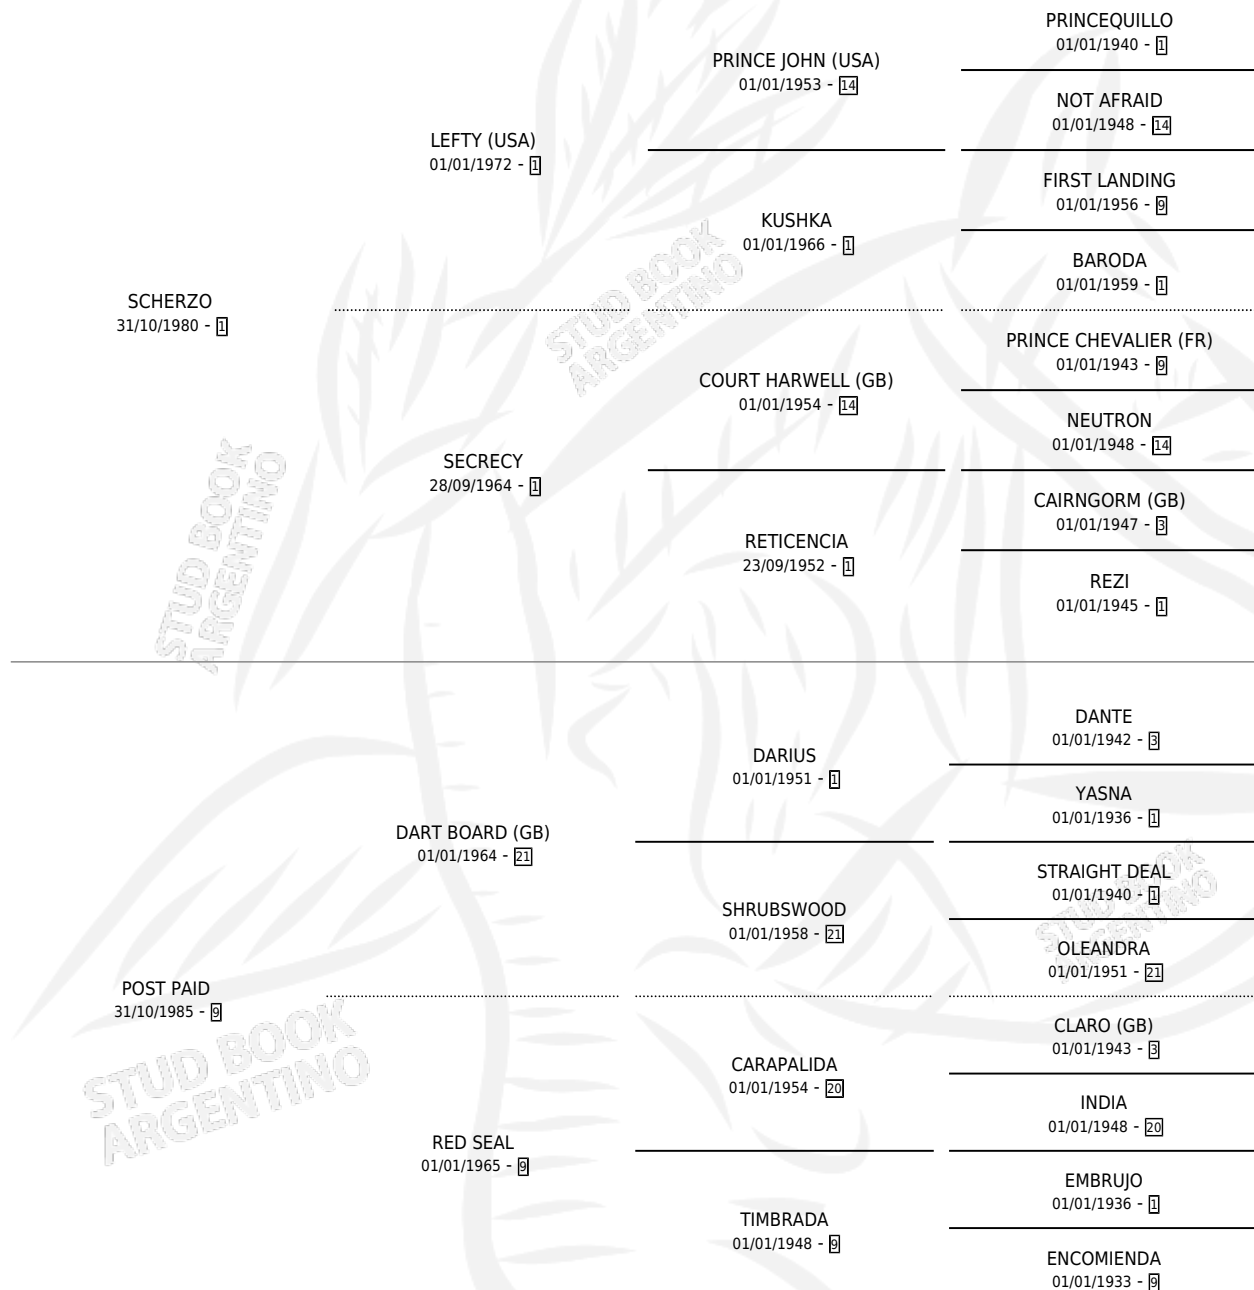

BROWNIE RANCH

por SCHERZO y POST PAID por DART BOARD (GB)

Argentina · Macho · Zaino · SP · 22/09/1997
Familia 9-g · Volumen 36

ESTADO

TIPIFICACIÓN SANGUÍNEA	✓
TIPIFICACIÓN POR ADN	X
PASAPORTE	X
IDENTIFICACIÓN POR MICROCHIP	X
REPRODUCTOR	X

Lugar de nacimiento: Miller Ranch
Criador: Sin dato

PEDIGREE

CAMPAÑA

Solo carreras oficiales de Argentina

POR EDAD

EDAD	CC	1°	2°	3°	4°	5°	NP	CLC	CLG	CLCG1	CLGG1	IMPORTE	GANANCIA / CC
3 AÑOS	2	0	0	0	0	0	2	0	0	0	0	\$0	\$0
4 AÑOS	4	0	0	0	0	0	4	0	0	0	0	\$0	\$0
5 AÑOS	6	0	0	2	1	0	3	0	0	0	0	\$930	\$155
TOTALES	12	0	0	2	1	0	9	0	0	0	0	\$930	\$78
%		0.0%	0.0%	16.7%	8.3%	0.0%	75.0%	0.0%	0.0%	0.0%	0.0%		

Placés en La Plata en 12 carreras disputadas.

POR DISTANCIA

HIPODROMO	CC	1°	2°	3°	4°	5°	NP	CLC	CLG	CLCG1	CLGG1	IMPORTE
PALERMO	5	0	0	0	0	0	5	0	0	0	0	\$0
1000 MTS	2	0	0	0	0	0	2	0	0	0	0	\$0
1200 MTS	3	0	0	0	0	0	3	0	0	0	0	\$0
LA PLATA	7	0	0	2	1	0	4	0	0	0	0	\$930
1400 MTS	1	0	0	0	0	0	1	0	0	0	0	\$0
1000 MTS	3	0	0	1	1	0	1	0	0	0	0	\$558
1300 MTS	1	0	0	1	0	0	0	0	0	0	0	\$372
1100 MTS	1	0	0	0	0	0	1	0	0	0	0	\$0
1600 MTS	1	0	0	0	0	0	1	0	0	0	0	\$0