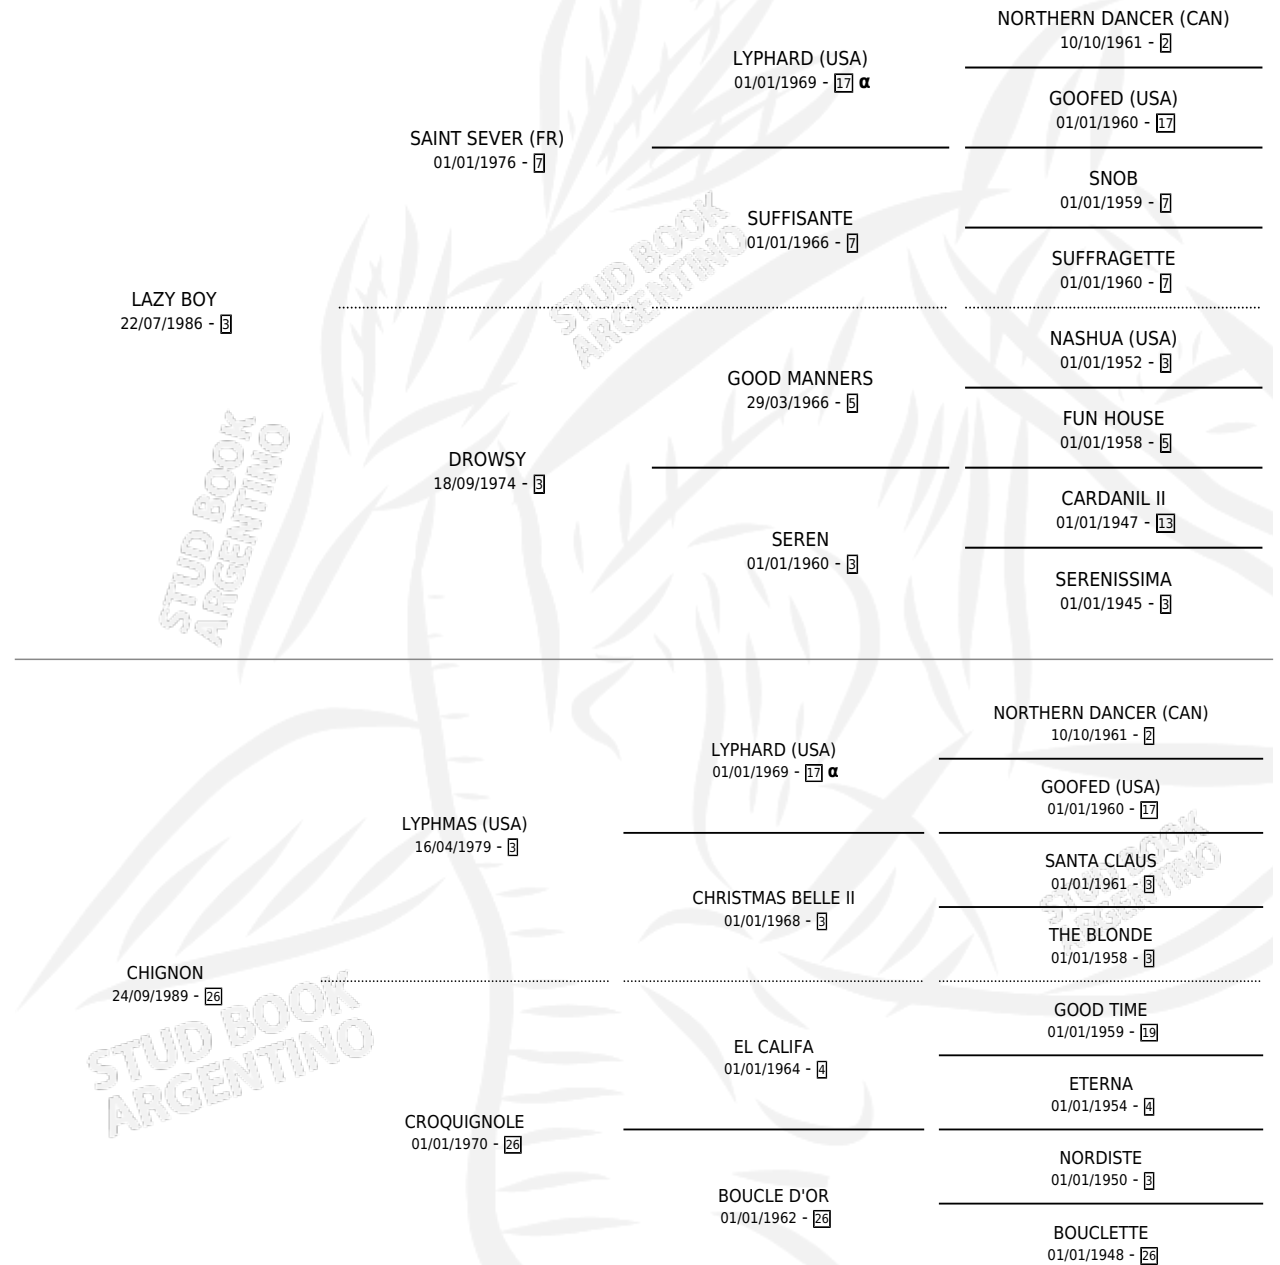

LAZY VELOZ

por LAZY BOY y CHIGNON por LYPHMAS (USA)

Argentina · Macho · Alazan Tostado · SP · 08/10/1997
Familia 26 · Volumen 36

ESTADO

TIPIFICACIÓN SANGUÍNEA	✓
TIPIFICACIÓN POR ADN	X
PASAPORTE	X
IDENTIFICACIÓN POR MICROCHIP	X
REPRODUCTOR	X

Lugar de nacimiento: La Gringa

Criador: La Gringa

PEDIGREE

INBREEDING : α

CAMPAÑA

Solo carreras oficiales de Argentina

POR EDAD

EDAD	CC	1°	2°	3°	4°	5°	NP	CLC	CLG	CLCG1	CLGG1	IMPORTE	GANANCIA / CC
6 AÑOS	7	5	2	0	0	0	0	0	0	0	0	\$28,350	\$4,050
7 AÑOS	2	0	0	0	0	0	2	0	0	0	0	\$0	\$0
TOTALES	9	5	2	0	0	0	2	0	0	0	0	\$28,350	\$3,150
%		55.6%	22.2%	0.0%	0.0%	0.0%	22.2%	0.0%	0.0%	0.0%	0.0%		

Ganador de 5 carreras en Palermo - \$28,350, a los 6 años.

POR DISTANCIA

HIPODROMO	CC	1°	2°	3°	4°	5°	NP	CLC	CLG	CLCG1	CLGG1	IMPORTE
PALERMO	8	5	2	0	0	0	1	0	0	0	0	\$28,350
1000 MTS	7	4	2	0	0	0	1	0	0	0	0	\$23,350
1100 MTS	1	1	0	0	0	0	0	0	0	0	0	\$5,000
LA PLATA	1	0	0	0	0	0	1	0	0	0	0	\$0
1000 MTS	1	0	0	0	0	0	1	0	0	0	0	\$0