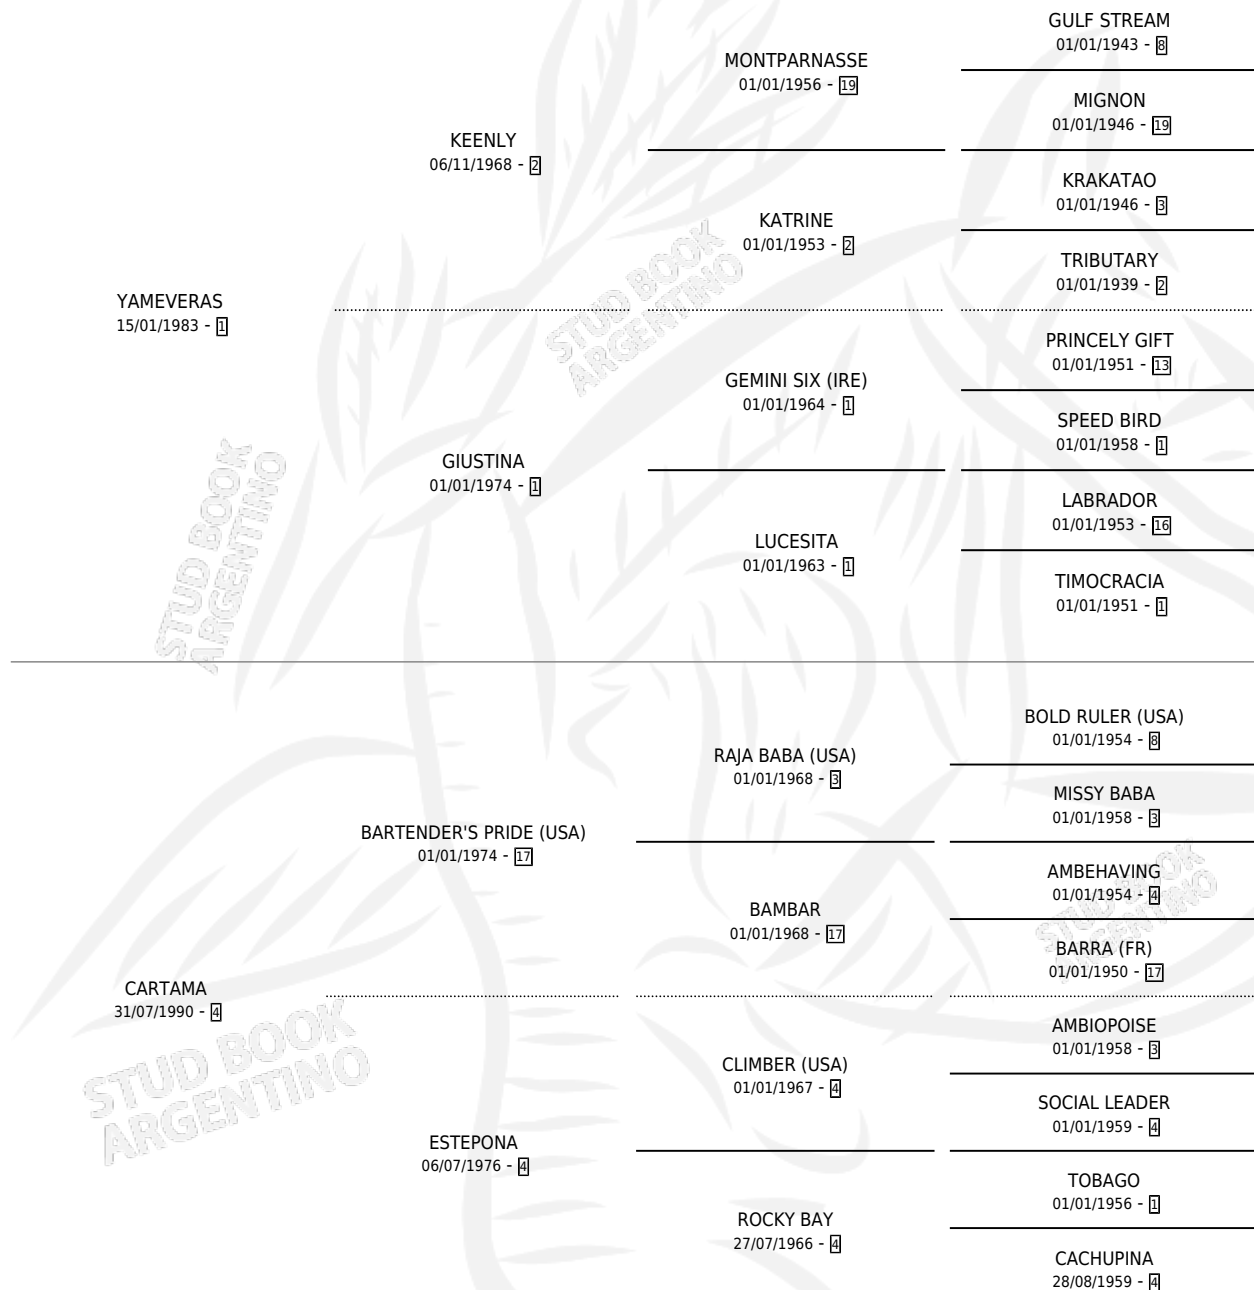

YAMEJULI

por YAMEVERAS y CARTAMA por BARTENDER'S PRIDE (USA)

Argentina · Hembra · Zaino · SP · 09/10/1997
Familia 4-b · Volumen 36

ESTADO

TIPIFICACIÓN SANGUÍNEA	✓
TIPIFICACIÓN POR ADN	✓
PASAPORTE	X
IDENTIFICACIÓN POR MICROCHIP	X
REPRODUCTOR	✓

Lugar de nacimiento: Las Cuatro Z
Criador: Las Cuatro Z

~

HIJOS

	MACHOS	HEMBRAS
3 NACIERON	3	0
SIN ACTUACIONES		

PEDIGREE