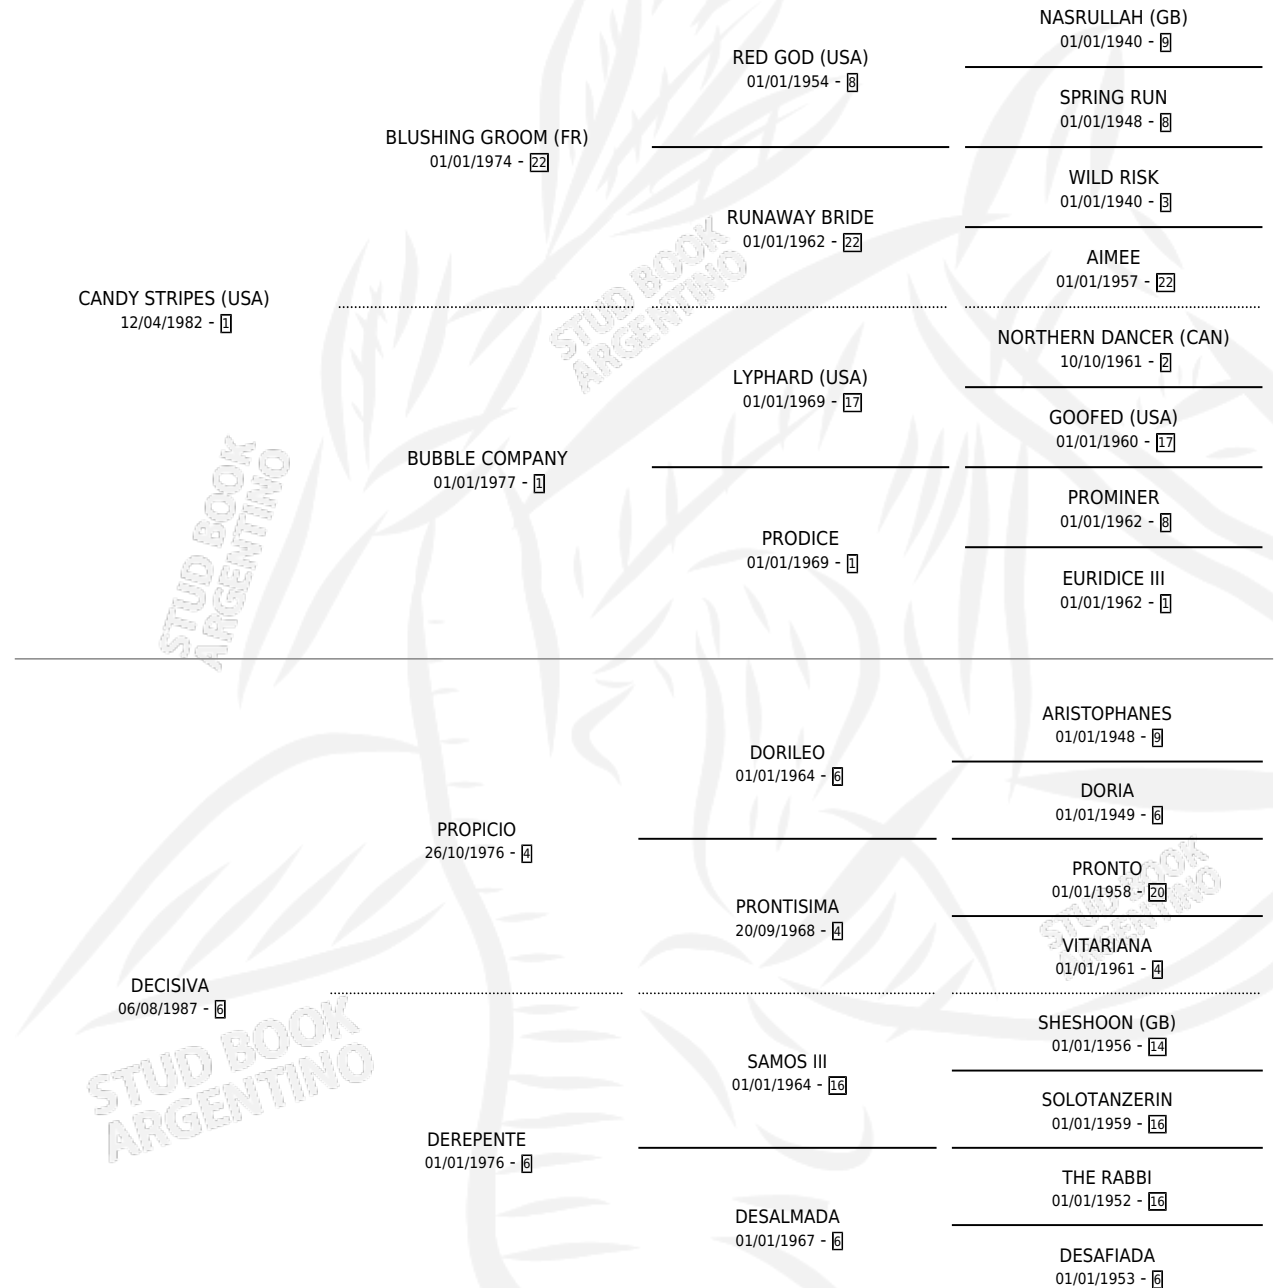

DECISIVE

por **CANDY STRIPES (USA)** y **DECISIVA** por **PROPICIO**

Argentina · Macho · Alazan · SP · 07/10/1997
Familia 6-a · Volumen 36

ESTADO

TIPIFICACIÓN SANGUÍNEA	✓
TIPIFICACIÓN POR ADN	✓
PASAPORTE	X
IDENTIFICACIÓN POR MICROCHIP	X
REPRODUCTOR	✓

Lugar de nacimiento: Abolengo

Criador: Abolengo

~

HIJOS

	MACHOS	HEMBRAS
4 NACIERON	2	2
4 CORRIERON	2	2
2 GANARON	1	1
0 GANADORES CL	0 GANADORES GR	0 GANADORES G1

PEDIGREE

EXPORTACIÓN / IMPORTACIÓN

FECHA	MOVIMIENTO	PAÍS
14/08/2003	EXPORTADO	URUGUAY