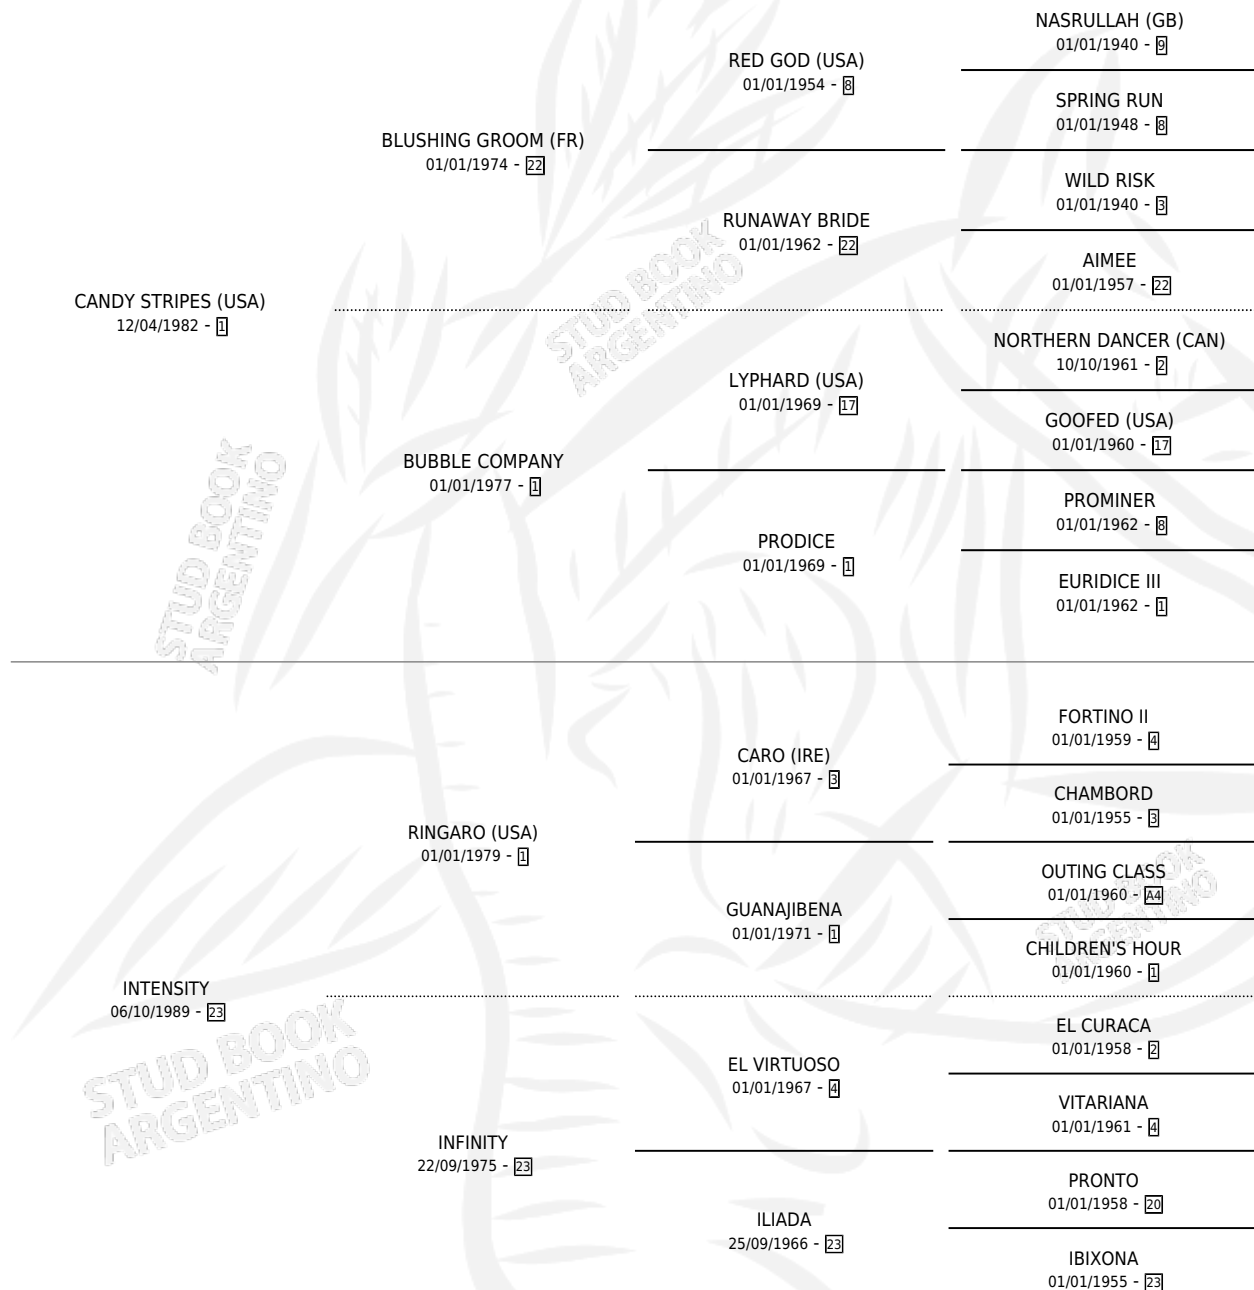

INTENSE STRIPES

por **CANDY STRIPES (USA)** y **INTENSITY** por **RINGARO (USA)**

Argentina · Hembra · Zaino · SP · 02/10/1997
Familia 23-a · Volumen 36

ESTADO

TIPIFICACIÓN SANGUÍNEA	✓
TIPIFICACIÓN POR ADN	✓
PASAPORTE	X
IDENTIFICACIÓN POR MICROCHIP	X
REPRODUCTOR	✓

Lugar de nacimiento: Abolengo
Criador: Abolengo

~

HIJOS

	MACHOS	HEMBRAS
15 NACIERON	8	7
13 CORRIERON	6	7
9 GANARON	4	5

1	1	0
GANADORES CL	GANADORES GR	GANADORES G1

PEDIGREE

CAMPAÑA

Solo carreras oficiales de Argentina