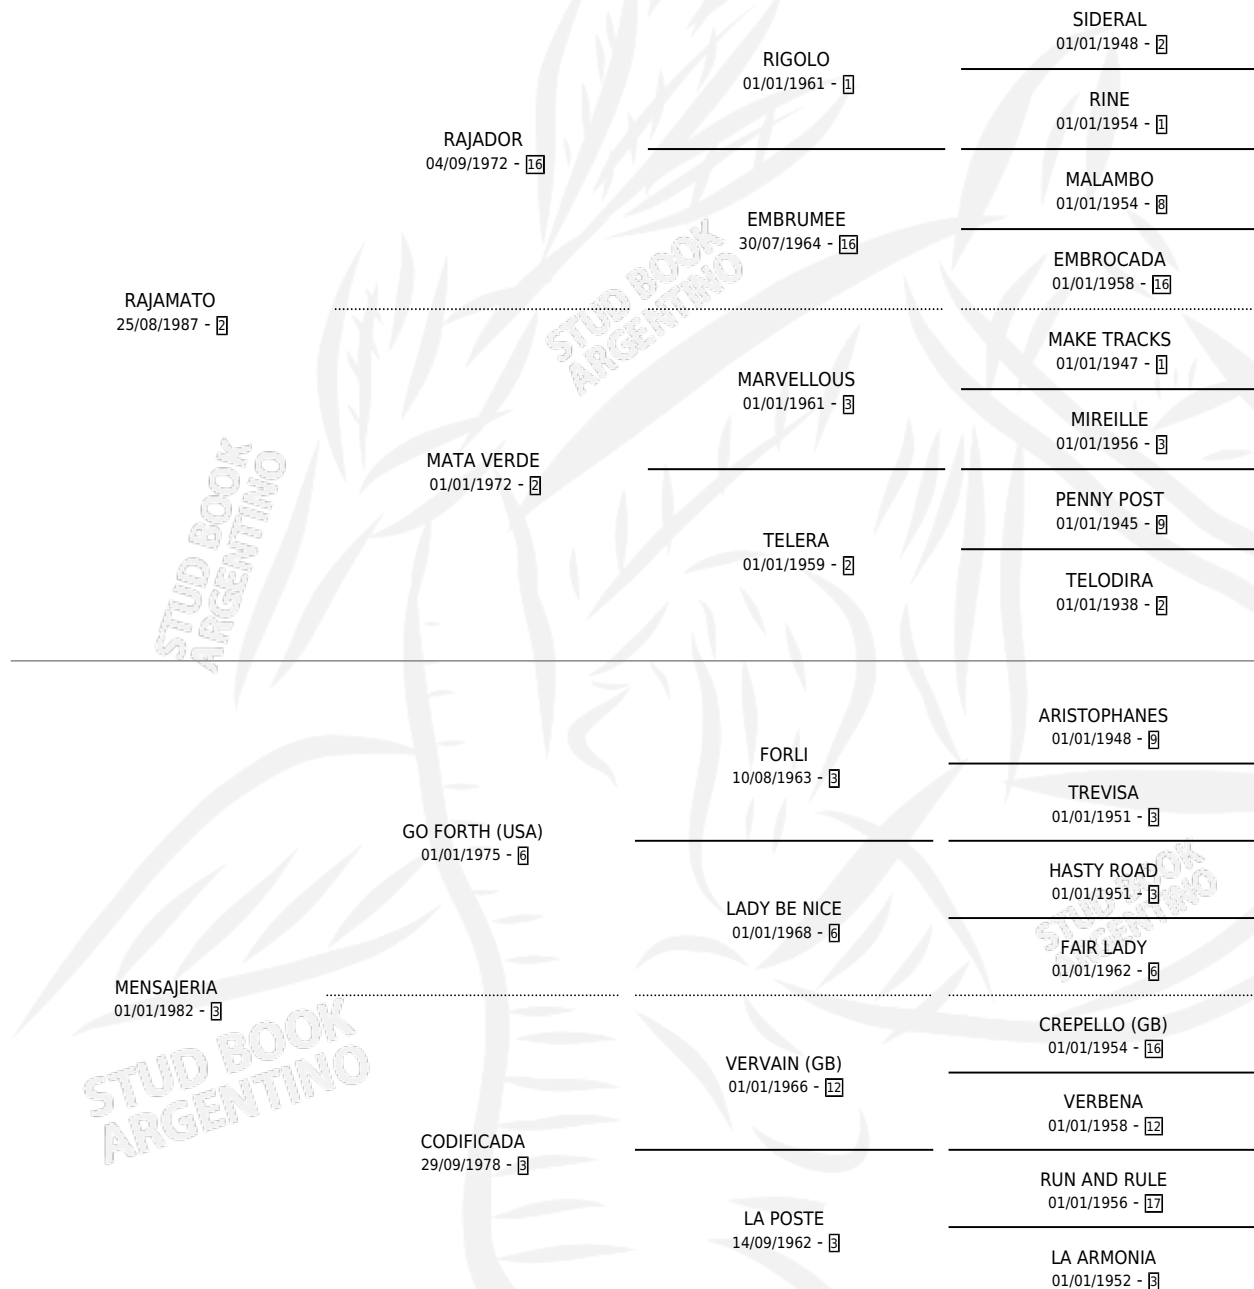

INDIA LUISA

por RAJAMATO y MENSAJERIA por GO FORTH (USA)

Argentina · Hembra · Zaino · SP · 25/09/1997
Familia 3-h · Volumen 36

ESTADO

TIPIFICACIÓN SANGUÍNEA	X
TIPIFICACIÓN POR ADN	X
PASAPORTE	X
IDENTIFICACIÓN POR MICROCHIP	X
REPRODUCTOR	X

Lugar de nacimiento: Guadalupe
Criador: Galante Jorge Omar

PEDIGREE

INDIA LUISA

Datos oficiales del Stud Book Argentino

Documento generado el 10/05/2026

studbook.org.ar